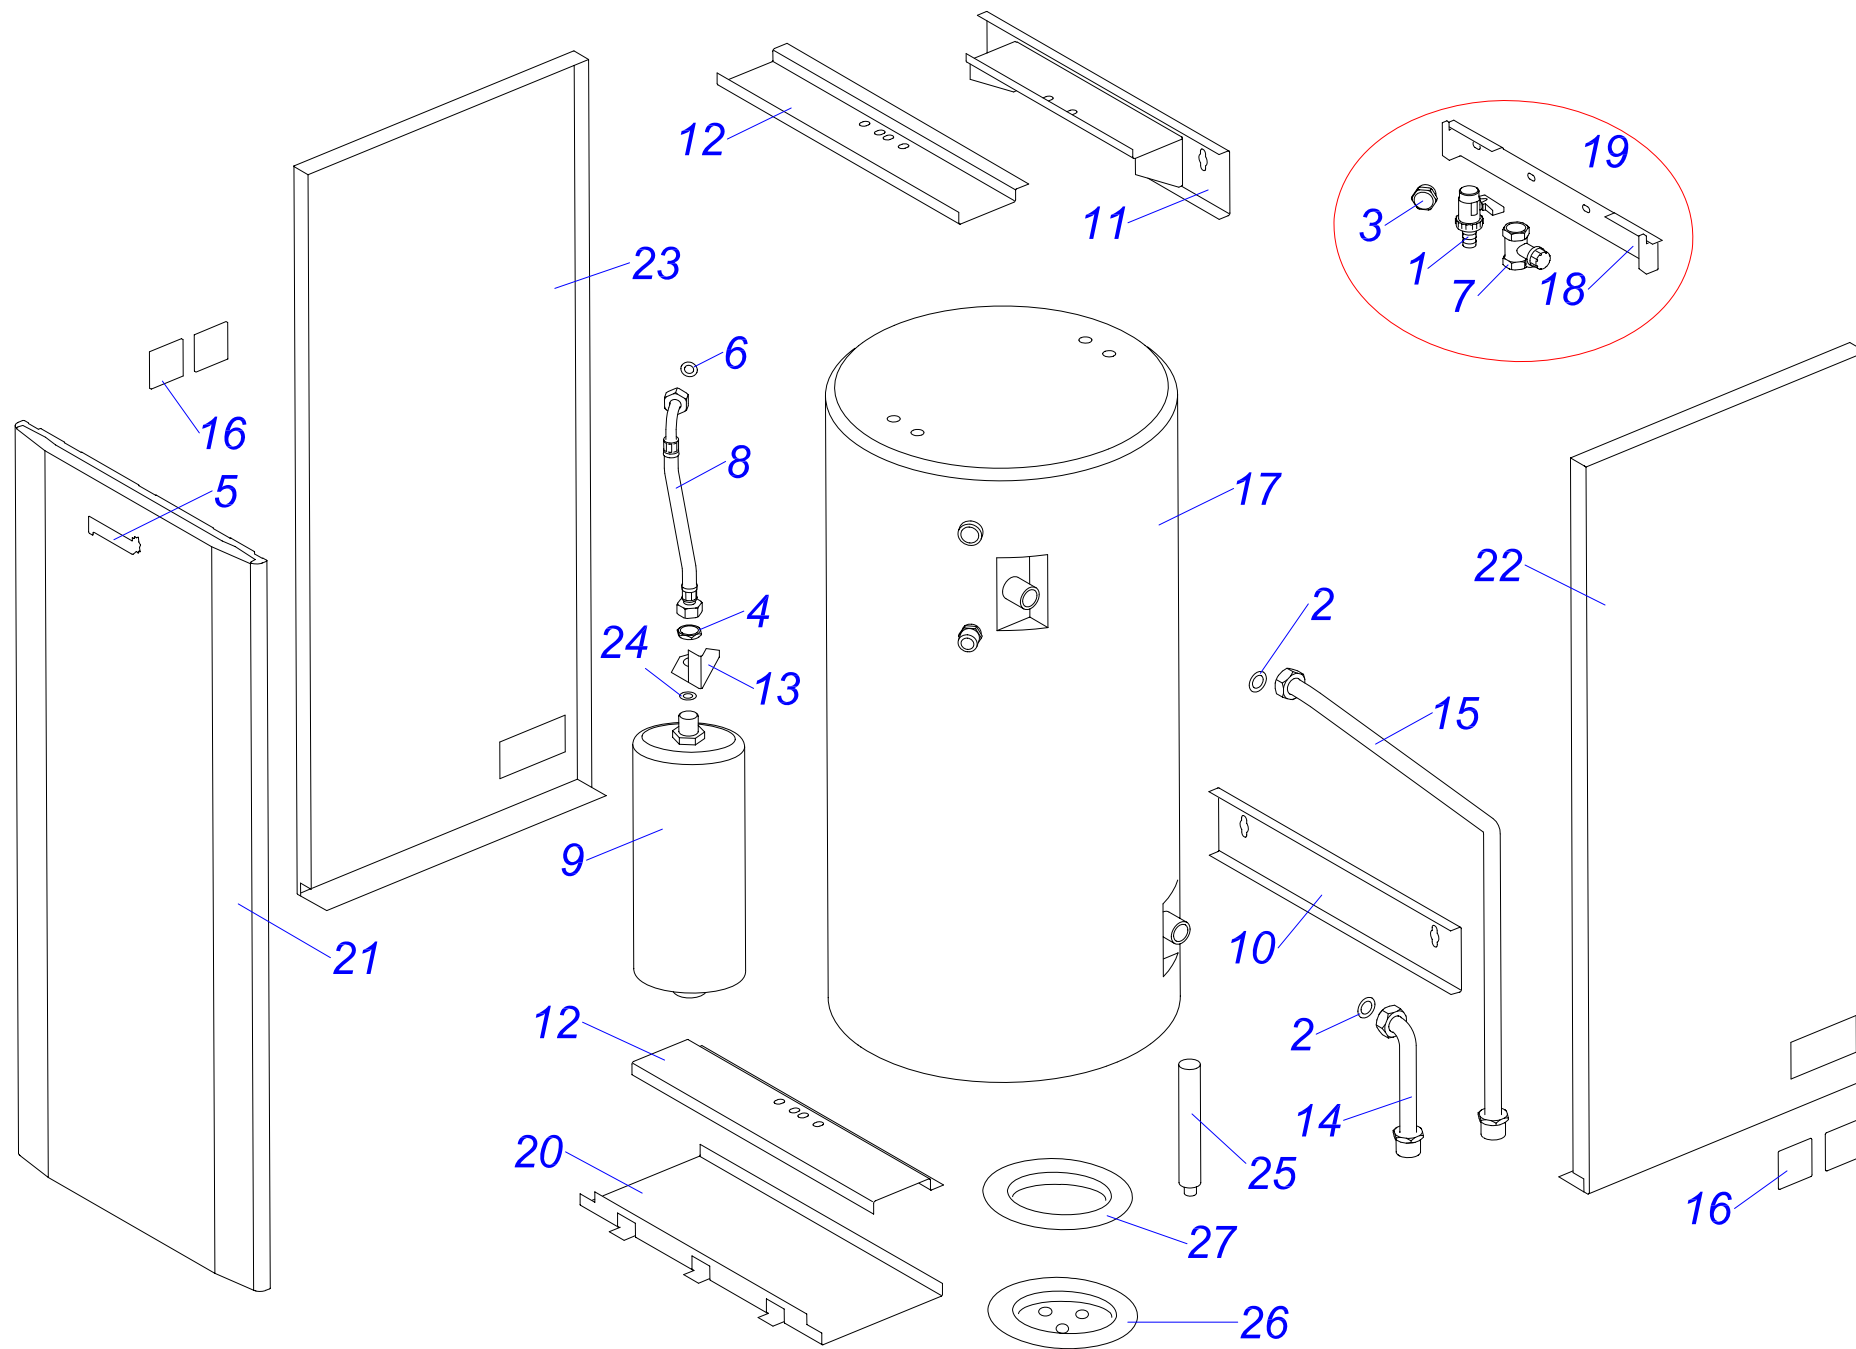

P-BZ 12 B-17, P-BZ 24 B-17, P-BZ 12 D-17, P-BZ 24 D-17	1
P-B 60 Z-B 18, P-B 60 Z-D 18	3

B 60 Z 10

бойлер В 60 Z 10

№	№ для заказа	Название	№	№ для заказа	Название	№	№ для заказа	Название
1	0020033328	Шаровой кран выход. 1/2"	10	0020035571	Крепежн.планка бойлера,бел.	19	0020043873	Комплект установочный
2	0020027665	Прокладка 24x15x2	11	0020035572	Крепежн.планка бойлера,бел.	20	0020035324	Панель облицовки нижн.бел.
3	0020033490	Заглушка 1/2"	12	0020035575	Держатель бака, белый	21	0020035325	Панель облицовки перед.бел.
4	0020033835	Гайка 1/2"	13	0020035576	Держатель расшир.бака,бел.	22	0020035326	Панель облицовки бок.Р,бел.
5	0020043534	Этикетка PROTHERM 90мм	14	0020034788	Трубка А	23	0020035327	Панель облицовки бок.Л,бел.
6	0020033932	Прокладка 18x10x2	15	0020034789	Трубка В	24	0020033932	Прокладка 18x10x2
7	0020027667	Предохран.клапан 1/2" ZB-4	16	0020043840	Заглушка	25	0020027635	Анод 33x200/M8
8	0020034128	Шланг бронир. 1/2"Fx1/2"FC-0,3м	17	0020043843	Бойлер 60 л.	26	0020034953	Крышка фланца
9	0020027617	Расширительный бак 2L	18	0020043701	Консоль В60Z	27	0020034954	Прокладка фланца