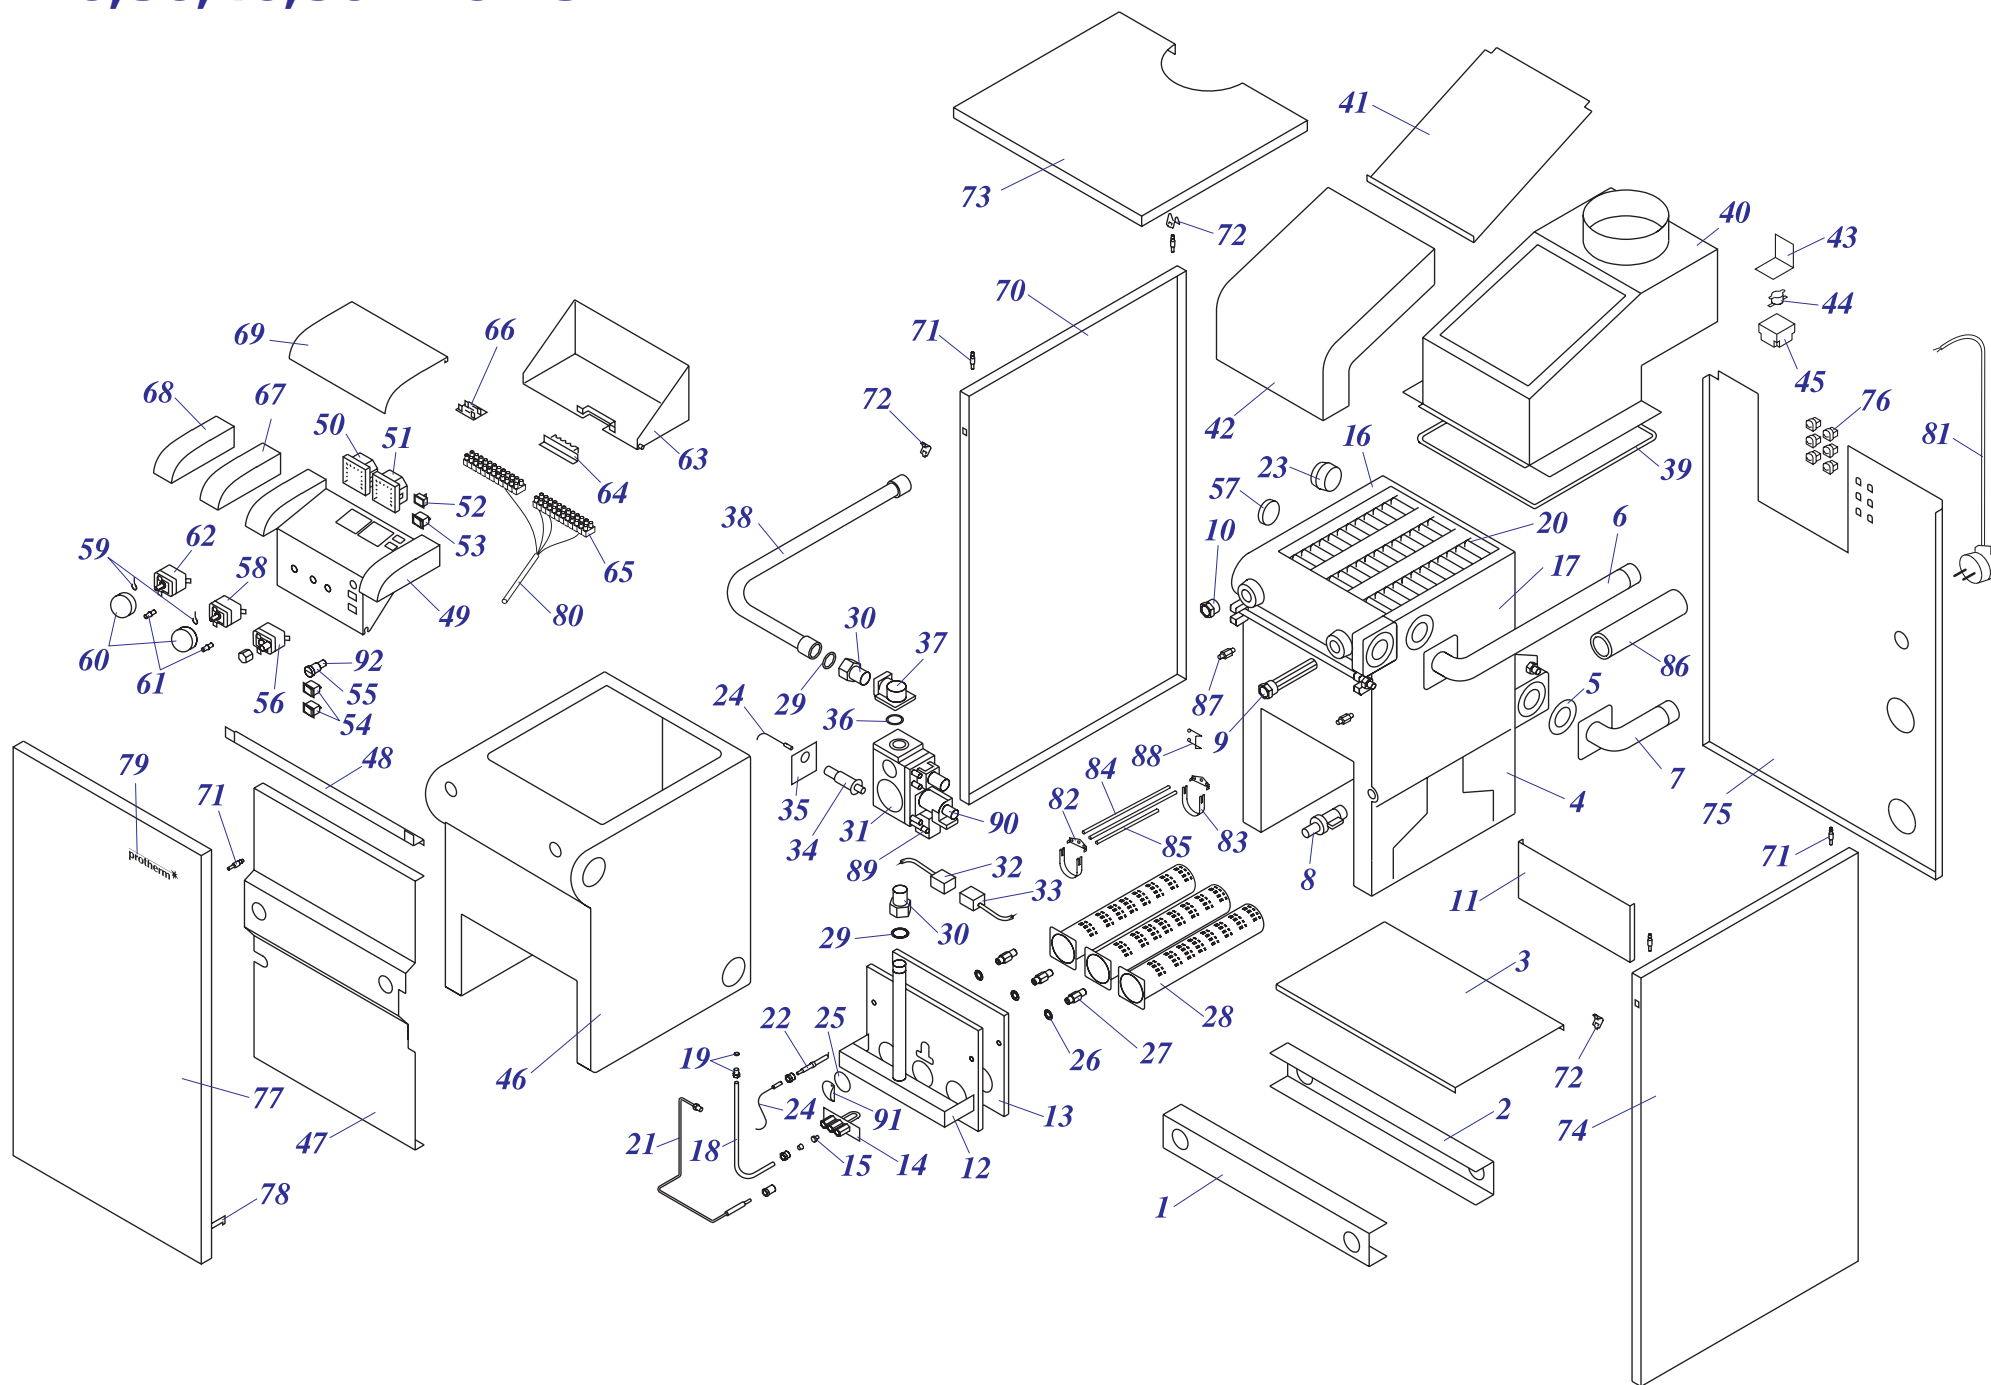

№	№ для заказа	Название	№	№ для заказа	Название	№	№ для заказа	Название
1	0020025220	Газовый клапан 824	31	0020033270	Горелочные трубы	59	0020033641	Панель облицов.20-30PLO,KLO(прав.)
2	0020025260	Чугунная секция - (левая)	32	0020033276	Форсунка для горелки 2,8мм (20,30)		0020033698	Панель облицов.(прав.)40-80PLO,KLO
3	0020025261	Чугунная секция - (правая)		0020033277	Форсунка для горелки 2,65мм (40,50)	60	0020043297	Панель облицов.(задн.)20KLO,PLO11
4	0020025262	Чугунная секция - (средняя)	33	0020033281	Сопло для запальной горелки G27.2		0020043298	Панель облицов.(задн.)30KLO,PLO11
5	0020025279	Термометр	34	0020033288	Трубка подачи газа 20-30PLO		0020033703	Панель облицов.(задн.)40KLO,PLO11
6	0020025281	Термостат рабочий (TY)	35	0020033325	Защитный кожух датчика продукт. сгор.		0020033704	Панель облицов.(задн.)50KLO,PLO11
7	0020025286	Термостат аварийный (LY)	36	0020033328	Шаровой кран выход. 1/2"	61	0020043342	Изоляция теплообмен. (перед.) 20
8	0020033758	Теплообменник в сборе 3секц.	37	0020033351	Заглушка 5/4"		0020033733	Изоляция теплообмен. (перед.) 30
	0020043214	Теплообменник в сборе 4секц.	38	0020033352	Заглушка 5/4" с надставкой		0020033734	Изоляция теплообмен. (перед.) 40
	0020033877	Теплообменник (5-секц.)	39	0020033353	Прокладка 58x43-2		0020033735	Изоляция теплообмен. (перед.) 50
	0020025289	Теплообменник (6-секц.)	40	0020033439	Заглушка 1/2" 12mmdr	62	0020043348	Изоляция теплообмен. (задн.) - 20
9	0020027506	Электрод розжига для PLO	41	0020033444	Ограничительный винт		0020043349	Изоляция теплообмен. (задн.) - 30
10	0020027518	Кабель для NOVA 820	42	0020033445	Ограничительная пружина		0020033738	Изоляция теплообмен. (задн.) - 40
11	0020027519	Кнопка пьезорозжига NOVA	43	0020033454	Ручки управления - D		0020033739	Изоляция теплообмен. (задн.) - 50
12	0020027520	Термопара 55мм, М9х1	44	0020033468	Прокладка 22x2,5	63	0020033775	Панель облицов.(лиц.) KLO,PLO(20,30)
13	0020027523	Горелка запальная для PLO	45	0020033474	Прокладка 51x41x4		0020035584	Панель облицовки 40,50 LI, белая
14	0020027528	Стабилизатор тяги 20 PLO,KLO	46	0020033480	Уплотнительный шнур 5x5	64	0020033879	Трубка
	0020027529	Стабилизатор тяги 30 PLO,KLO	47	0020033483	Уголок 90° 1/2"	65	0020043295	Панель стабил.тяги 20KLO,PLO
	0020033603	Стабилизатор тяги 40 PLO,KLO	48	0020033523	Изоляция стабил.тяги 20KLO,PLO		0020043296	Панель стабил.тяги 30KLO,PLO
	0020033604	Стабилизатор тяги 50 PLO,KLO		0020049313	Изоляция стабил.тяги 30KLO,PLO		0020043568	Панель стабил.тяги 40KLO,PLO
15	0020027535	Термостат продуктов сгор.70-110°C (по з.н.1600)		0020033585	Изоляция стабил.тяги 40KLO,PLO		0020033999	Панель стабил.тяги 50KLO,PLO
				0020033876	Изоляция стабил.тяги 50KLO,PLO	66	0020034066	Створка -II
			49	0020033527	Держатель термостата прод.сгор.	67	0020034791	Трубка котла(подача)20,30KLO,PLO
16	0020027559	Ниппель	50	0020033529	Пластмас.рамка - EL (20,30)		0020043841	Трубка котла(подача)40,50KLO,PLO
17	0020027570	Манометр		0020033531	Пластмас.рамка - LI,120SOR,SOO(40,50)	68	0020035103	Этикетка PROTHERM 70
18	0020027662	Гильза для 3 датчиков	51	0020033533	Панель управления PLO	69	0020035252	Прокладка 14x10x1 Cu-плоская
19	0020033180	Держатель для предохранителя	52	0020033534	Панель блока управления PLO,KLO	70	0020043264	Панель облицов.20-30PLO,KLO(перед.)
20	0020033182	Сигнализатор оранжевый	53	0020033536	Основание горелки 20PLO		0020035336	Панель облицовки перед. 40,50
21	0020033184	Сигнализатор прозрач.Н858НВ		0020033557	Основание горелки 30P v.11	71	0020035593	Крепление кнопки пьезорозжига PLO
22	0020033221	Изолирующая втулка 9 мм		0020043271	Основание горелки 40PLO	72	0020043083	Изолирующая втулка
23	0020033230	Выключатель (функциональный)		0020033561	Основание горелки 50PLO	73	0020043144	Трубка котла (обратка) 20,30,KLO,PLO
24	0020033233	Выключатель сетевой	54	0020033538	Кронштейн "L" - 20-30PLO,KLO	74	0020043190	Изоляция трубы котла 1"(внутр.диаметр)
25	0020033235	Микровыключатель 1-полюс.	55	0020033554	Штырь М4	75	0020043267	Рама котла 20-30KLO,PLO
26	0020033240	Клеммник 6336-37-12-10	56	0020033555	Зажим 16	76	0020043276	Кронштейн "К" - 20-30PLO,KLO
27	0020033248	Прокладка+винт коннектора820	57	0020033637	Панель облицовки 20-30PLO,KLO(верх.)	77	0020043277	Кронштейн "D" - 20-30PLO,KLO
28	0020033250	Провод к электроду розжига 500мм		0020043281	Панель облицовки (верхн.) 40 PLO,KLO	78	0020043407	Крепление газ.трубы 20,30PLO-S
29	0020033251	Винтовое соединение 6мм		0020043283	Панель облицовки (верхн.) 50PLO,KLO	79	0020033325	Защитный кожух датчика продукт.сгор.
30	0020033265	Зонд давления	58	0020033640	Панель облицовки 20-30PLO,KLO(лев.	80	0020027522	Катушка газового клапана NOVA 820

20,30,40,50 PLO 13