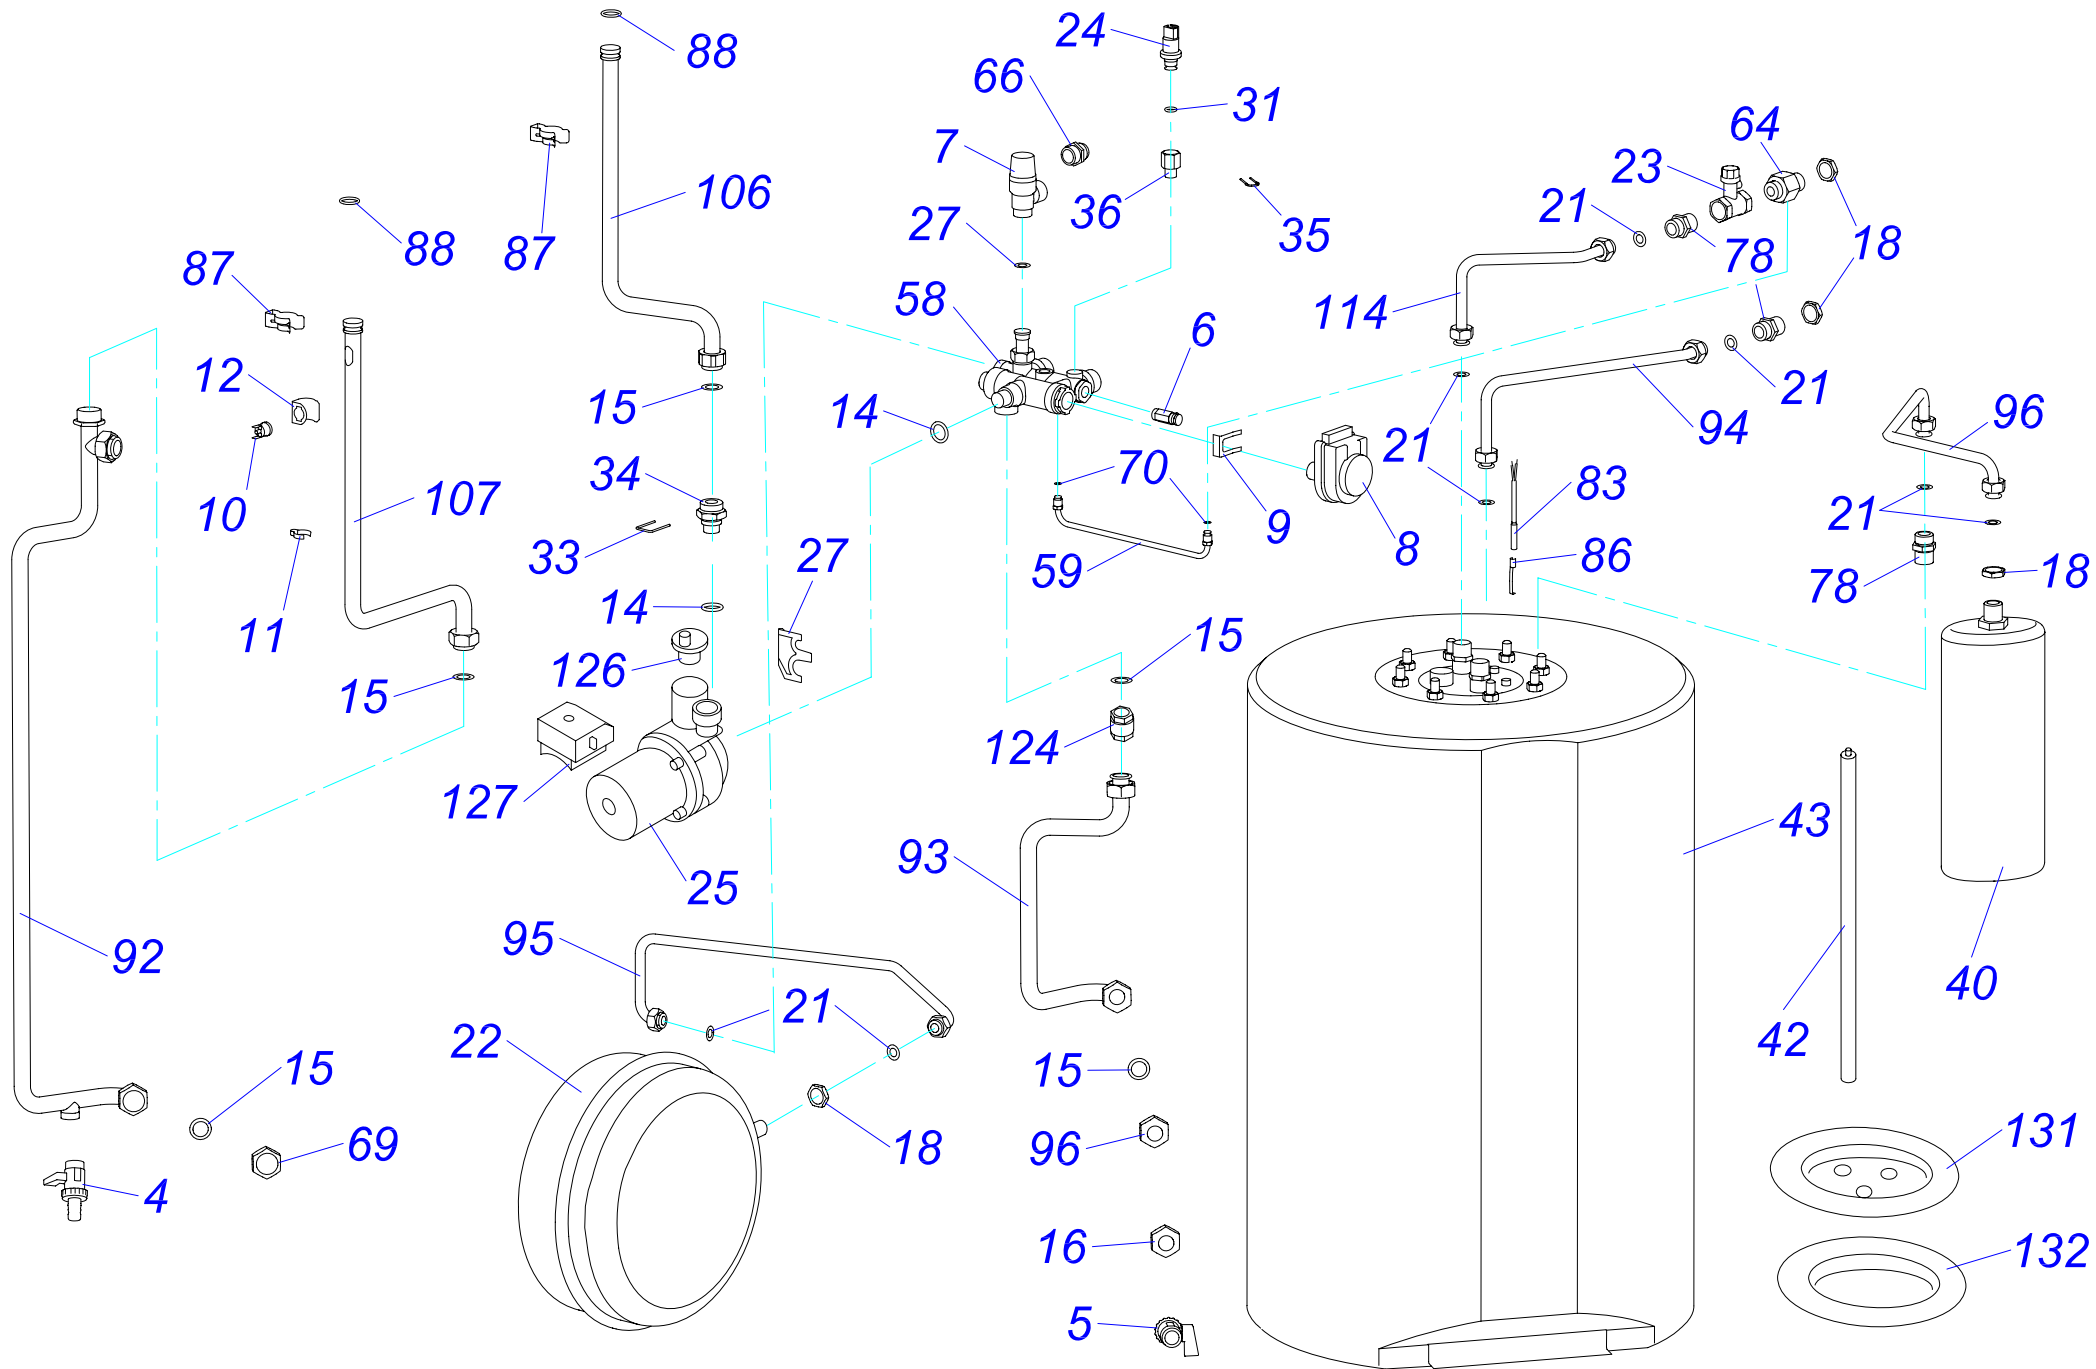

№	№ для заказа	Название	№	№ для заказа	Название	№	№ для заказа	Название
1	0020033233	Выключатель сетевой	45	0020035319	Панель облицовки бок. Р	89	0020034972	Турбокамера М
2	0020033239	Электрический разъем - 6,3мм	46	0020034844	Кожух блока управления	90	0020044569	Зажим теплообмен. М
3	0020033241	Защитный кожух выключателя	47	0020043876	Панель облицовки (перед.)	91	0020044571	Рама бойлера М
4	0020044776	Шаровой кран выход. 3/8"	48	0020034845	Панель турбокамеры (задн.)	92	0020034973	Трубка котла (подача) -3
5	0020033328	Шаровой кран выход. 1/2"	49	0020035536	Опора гидроблока	93	0020035582	Трубка котла (вход) -3
6	0020034971	Клапан выпускной 1/4"-II	50	0020034847	Планка	94	0020034974	Трубка ГВС-3
7	0020025271	Предохран.клапан 3000кПа1/2"-1/2"	51	0020035537	Опора расширитель. бака. 10V	95	0020044578	Трубка расширит. бака 10L-3
8	0020025278	Электропривод блока	52	0020034849	Панель турбокамеры (перед.)	96	0020034975	Трубка расширит. бака 2L-3
9	0020033430	Зажим	53	0020035538	Держатель расширитель.бака2S	97	0020034976	Трубка газовая I-3
10	0020027575	Термостат биметал.аварий.105°С	54	0020034852	Опора турбокамеры	98	0020034977	Трубка газовая II-3
11	0020033452	Зажим	55	0020027626	Автоматика SIT 577 DBC Sigma	99	0020034987	Сборник отходящих газов
12	0020033456	Зажим термостата II	56	0020027627	Газовый клапан SIT 848 SIGMA	100	0020027637	Вентилятор RG 128/1300
13	0020033462	Прокладка I326 д.14мм	57	0020034854	Трубка VENTURI SIT MIXER	101	0020027674	Теплообменник 24kW 3+1/2+2
14	0020033467	Прокладка 18,3,5	58	0020043880	Гидроблок 15AS42	102	0020027675	Трансформатор 30ККЗ
15	0020027665	Прокладка 24x15x2	59	0020034860	Трубка	103	0020034988	Жгут проводов 30ККЗ
16	0020033490	Заглушка 1/2"	60	0020043881	Уплотнитель самокл.10x15x380	104	0020044585	Держатель - SIT 30ККЗ
17	0020033624	Гайка 3/4" MS	61	0020043882	Уплотнитель самокл.10x15x305	105	0020034989	Прокладка 63x3 NBR
18	0020033835	Гайка 1/2"	62	0020034871	Фитинг 3/4"	106	0020034996	Трубка котла (обратка) 30
19	0020033838	Переходник кабельный - пласт.	63	0020043886	Держатель насоса	107	0020034997	Трубка котла (подача) 30
20	0020033921	Ограничитель	64	0020043887	Фитинг ХВС - 1/2"	108	0020035016	Жгут проводов Z053 вентилятора
21	0020033932	Прокладка 18x10x2	65	0020035539	Опора блока управления	109	0020035018	Электрод ZE 676
22	0020027587	Расширительный бак 10л-1/2"	66	0020043904	Фитинг 1/2"-20	110	0020035020	Кабель- Q258
23	0020027667	Предохранител.клапан1/2"ZB-4	67	0020035321	Стойка рамы перед.	111	0020035033	Шланг MULTIFLEX 3.10-20
24	0020023216	Датчик давления	68	0020035322	Стойка рамы задн.	112	0020044750	Хомут 20,5-23
25	0020023217	Насос 15.5-1	69	0020043907	Гайка 3/4"-L30	113	0020044751	Хомут 25-28
26	0020034087	Ввод проводов	70	0020034908	Прокладка 8x4x1	114	0020035055	Трубка ХВС-3
27	0020034088	Зажим насоса	71	0020034912	Шланг MULTIFLEX 3.10-16	115	0020043721	Наклейка "LEV"
28	0020034089	Панель блока управления (задн.)J	72	0020034912	Шланг MULTIFLEX 3.10-16	116	0020035249	Сифон ККЗ
29	0020034090	Панель блока управления	73	0020034915	Жгут проводов Q252	117	0020035122	Изоляция дефлектора
30	0020034091	Панель	74	0020043915	Кабель Z-051	118	0020035123	Изоляция дверцы горелки
31	0020034114	Прокладка 14x9.5x2.5	75	0020034916	Планка	119	0020035124	Прокладка горелки
32	0020034119	Зажим блока управления	76	0020034918	Прокладка K+V	120	0020035125	Прокладка 60x60x2,5
33	0020034120	Зажим	77	0020043916	Подкладка K+V	121	0020035126	Винт М 6x12 DIN7500 форм.С
34	0020034121	Фитинг	78	0020043919	Фитинг 1/2"-OK24	122	0020044565	Тройник 2 ККЗ
35	0020034122	Зажим датчика давления	79	0020034922	Плата дисплея ККЗ	123	0020044566	Зажим трубки расшир. бака 10SS
36	0020034123	Фитинг датчика давления	80	0020043920	Панель ККЗ	124	0020035527	Обратный клапан
37	0020034693	Зажим кабельный 057656	81	0020034927	Сетевой провод - Q256	125	0020043937	Адаптер дымохода 60/100
38	0020035609	Зажим кабельный 0174820	82	0020027632	Плата управления 30ККЗ	126	0020035044	Клапан воздухоотводчика
39	0020034697	Смотровой глазок	83	0020027634	Датчик температуры SO10044	127	0020027645	Электрокоробка насоса WIL0.
40	0020027617	Расширительный бак 2L	84	0020034933	Электрод ионизационный-G	128	0020045055	Дверца теплообмен. 30ККЗ
41	0020027622	Погружной датчик SO 11010	85	0020034934	Прокладка под электроды-G	129	0020045056	Теплообменник - 30ККЗ
42	0020034955	Анод 26x465/M8	86	0020034938	Зажим датчика SO10044	130	0020045057	Горелка 30ККЗ
43	0020025253	Бойлер 100 л. ОКС 100 NTR	87	0020034941	Зажим - 4943	131	0020034953	Крышка фланца
44	0020035318	Панель облицовки бок. L	88	0020034942	Прокладка 17,86x2,62-4944	132	0020034954	Прокладка фланца

30 KKZ 10 Vod. cesta