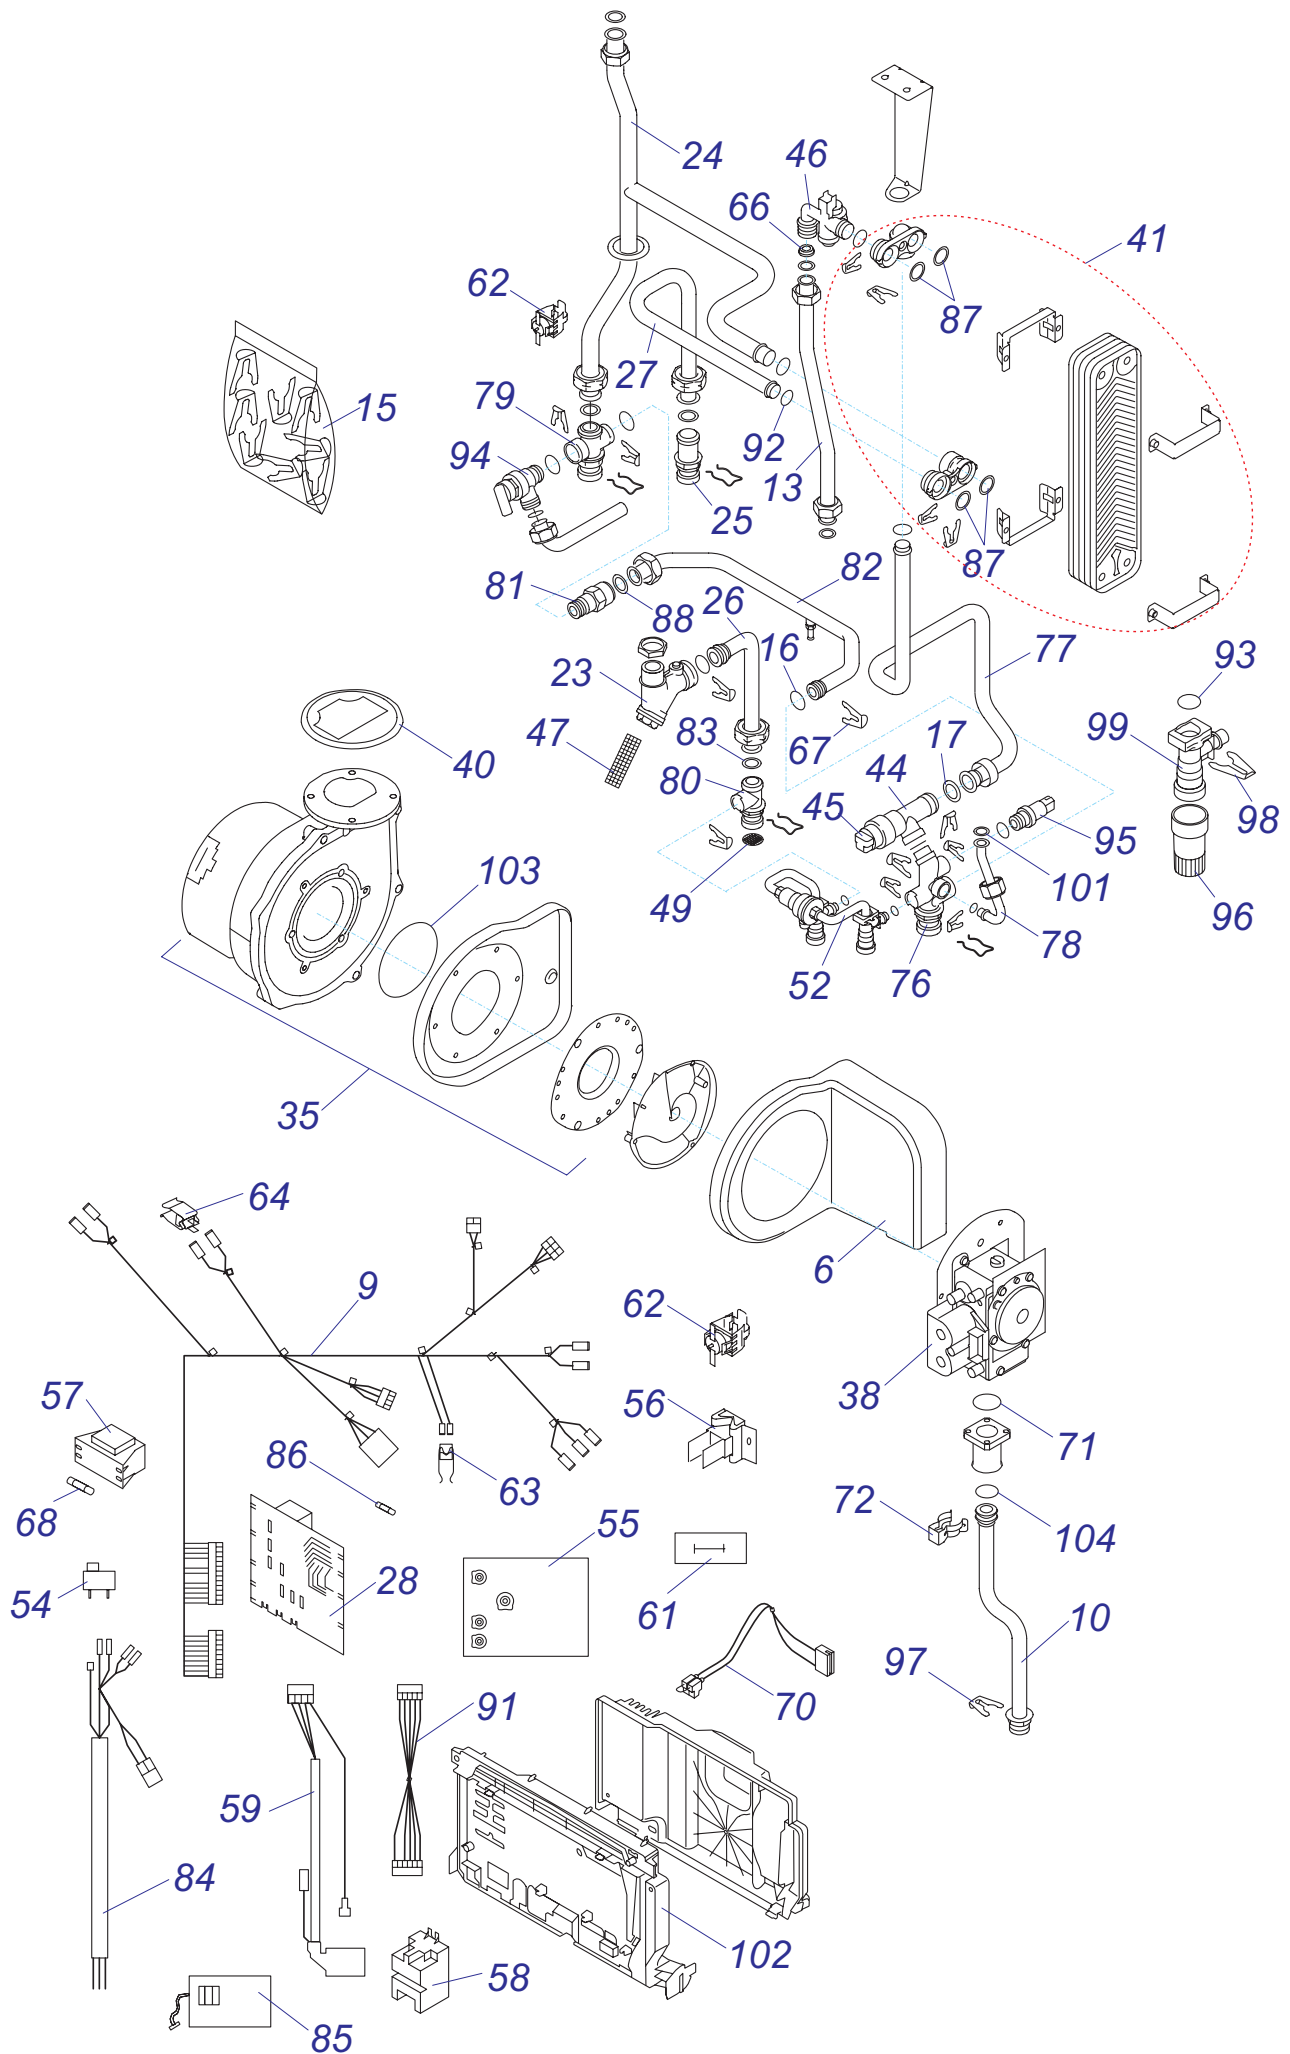

28 KKV

28 KKV

28 ККВ - ЛЕВ

№	№ для заказа	Название	№	№ для заказа	Название	№	№ для заказа	Название
1	A000035106	Переходник(воздух.клапан)(x2)	37	A000035181	Электрод розжига	73	0020015137	Адаптер
2	A000035107	Прокладка D=15mm(5шт.)	38	0020015134	Газовый клапан G20 28kW	74	0020014659	Прокладка
3	A000035108	Крепежная планка	39	0020015140	Труба выхода продуктов сгор.	75	0020015139	Изоляция
4	0020096388	Теплообменник 24/28kW	40	A000035180	Прокладка вентилятора	76	0020015145	Распределитель
5	A000035115	Адаптер сифона	41	A000035128	Теплообменник пластинчатый	77	0020015146	Трубка
6	A000035119	Корпус	42	A000035130	Сифон сборный	78	0020015147	Трубка расширит.бака
7	A000035121	Держатель с крепежом	43	A000035131	Насос	79	0020015148	Распределитель
8	A000035125	Трубка с креплением	44	A000035132	3-ходовой клапан с двигателем	80	0020015149	Гидравлич. присоединение
9	0020017358	Жгут проводов NN	45	A000035133	Привод 3-ходового клапана	81	0020015150	БАИПАС
10	A000035155	Трубка газовая	46	A000035334	Датчик протока	82	0020015151	Трубка бай-пасса
11	A000035157	Прокладка	47	A000035136	Сетчатый фильтр	83	2000801863	Прокладка
12	A000035158	Трубка	48	A000035186	Заглушка сифона с прокладкой	84	2000801918	Жгут проводов
13	A000035162	Трубка	49	0020015141	Фильтр SV	85	2000801923	Плата термостата
14	A000035165	Трубка	50	0020015142	Расширительный бак 8l	86	2000801932	Предохранитель 125mA
15	A000035166	Комплект зажимов	51	0020015143	Шланг для расширит.бака ККВ	87	0020014182	Прокладка
16	A000035167	Прокладка D15	52	0020015144	Трубка с обратным клапаном	88	2000801957	Прокладка 3/4"
17	A000035168	Прокладка	53	A000035139	Воздухоотводчик	89	2000802017	Демпфер
18	A000035175	Прокладка теплообмен.	54	2000801930	Сетевой выключатель	90	2000802020	Зажим
19	A000035176	Горелка 28kW	55	0020027897	Плата интерфейса	91	2000802032	Кабель платы управления
20	A000035177	Прокладка	56	A000035142	Датчик температуры котла	92	2000801948	Прокладка 18мм
21	A000035179	Прокладка трубки прод.сгор.	57	A000460211	Трансформатор	93	2000801950	Прокладка 10мм
22	A000035182	Заглушка + прокладка	58	A000035144	Трансформатор розжига	94	0020014173	Клапан предохран.3 бара
23	A000035335	Фильтр ГВС	59	A000035147	Жгут проводов к трансфор.розж.	95	A000024135	Датчик давления
24	A000035352	Трубка котла (подача)	60	A000035148	Жгут проводов к электроду розж.	96	2000801905	Надставка клапана выпуск.
25	A000035360	Присоединение	61	A000035350	Плата 3-ходового клапана	97	2000801947	Зажим D18мм-клапан
26	A000035361	Трубка ХВС (в фильтр)	62	A000035185	Термостат аварий.с держат.	98	2000801951	Зажим D10мм
27	A000035363	Трубка ГВС пластин.теплообм.	63	2000801934	Датчик температуры ГВС	99	0020034962	Клапан подпитки
28	0020020682	Плата управления SYMSI 7	64	2000801935	Датчик температуры котла	100	801874	Держатель
29	0020015153	Панель управления ККВ	65	0020015138	Изоляция теплообмен.	101	0020043955	Прокладка
30	0020015155	Панель облицовки перед.	66	0020014664	Дроссельная шайба	102	801924	Перегородка плата управл.пласт.
31	A000460216	Панель облицовки бок.	67	0020014665	Зажим D15	103	0020018825	Прокладка (PK3)
32	A000460218	Изоляция турбокам.-компл.	68	0020014786	Предохранитель 315МА ККВ	104	0020044916	Прокладка (PK10)
33	0020015135	Адаптор дымохода	69	0020035583	Ручки управления (3+3+1)	105	0020044917	Поплавок
34	0020015136	Крышка турбокамеры	70	0020015128	Жгут проводов	106	0020044918	Фильтр сифона
35	2000802204	Вентилятор	71	0020015129	Прокладка			
36	A000035112	Прокладка (10 шт)	72	0020015130	Зажим			