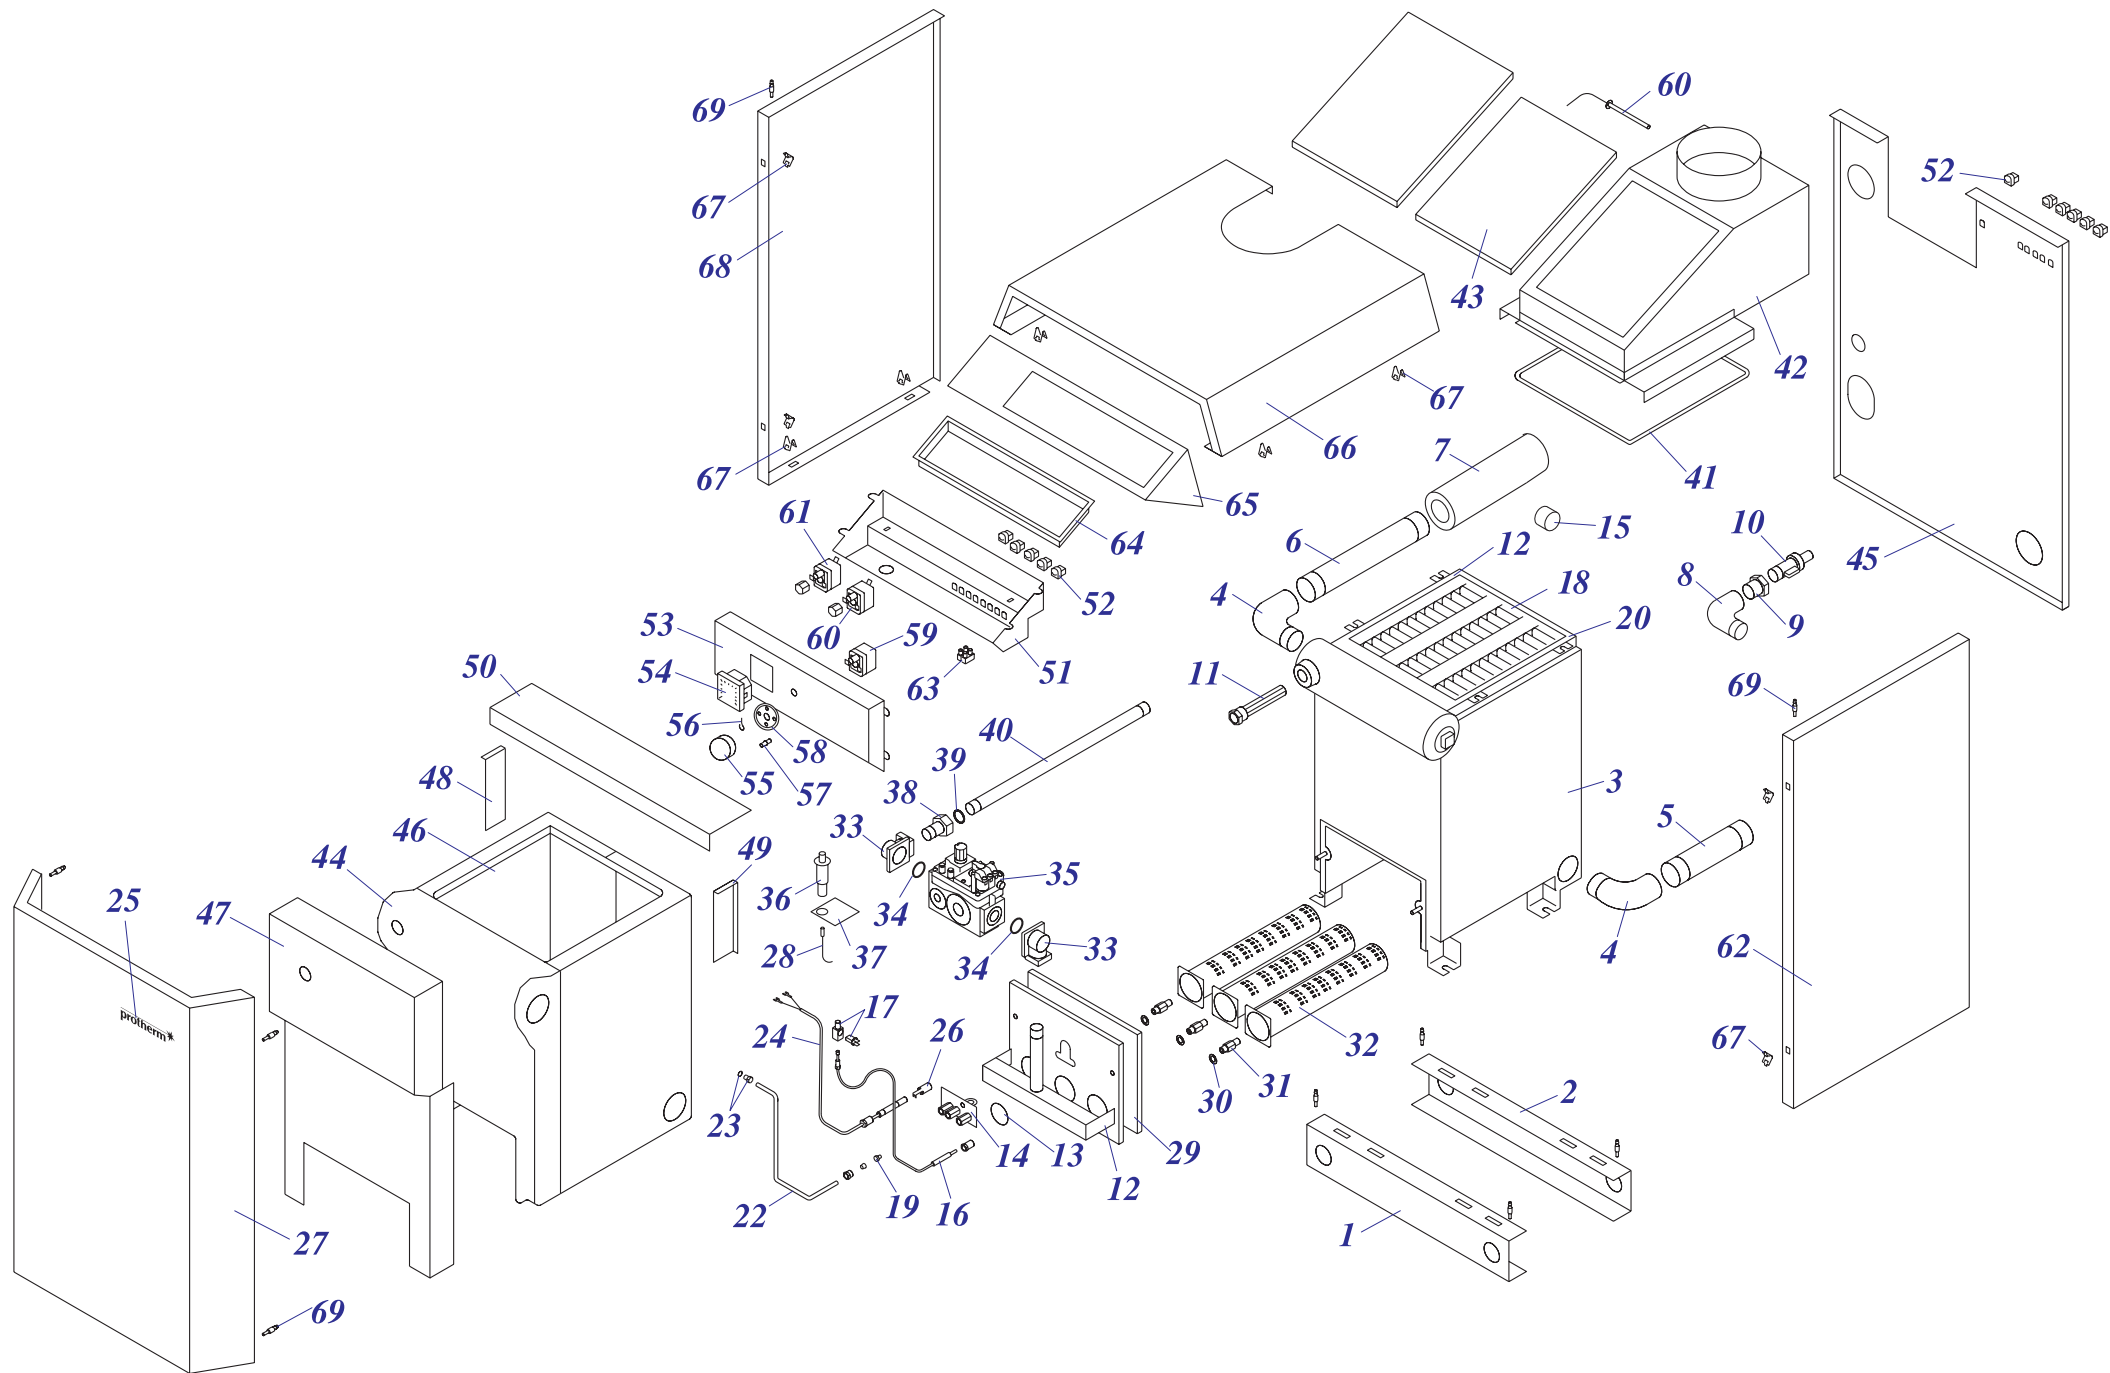

20,30,40,50 TLO 10

20,30,40,50 TLO 10