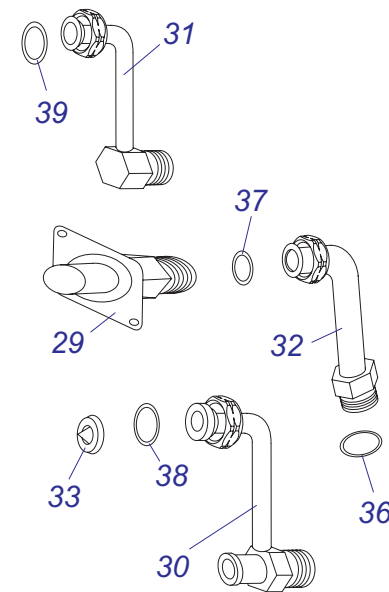

18,23 POP - Старшие типы

18,23 POP - Старшие типы

№	№ для заказа	Название	№	№ для заказа	Название	№	№ для заказа	Название
1	0020043198	Кожух водонагр.59000,POP18	16	0020014701	Магнитный наконечник	31	0020014637	Трубка ГВС
	0020043199	Кожух водонагр.59016,POP23	17	0020014703	Винт	32	0020014655	Трубка газа
2	0020014892	Декоративная панель10,59098	18	0020014709	Гайка для крепл.форсунки	33	0020014664	Дроссельная шайба
3	0020014716	Кнопка пьезорозжига	19	0020014890	Газ.клапан OPALIS10,POP18	34	0020014883	Термостат прод.сгорания
4	0020014720	Крепежный винт		0020014891	Газ.клапан OPALIS13,POP23	35	0020014788	Кабель терм.прод. сгорания
5	0020014722	Ручка упрвления	20	0020014886	Кнопка	36	0020014657	Прокладка
6	0020014646	Теплообменник POP 18	21	0020014653	Прокладка	37	0020014707	Прокладка
	0020014645	Теплообменник POP 23	22	0020014632	Крышка	38	0020014710	Прокладка
7	0020014618	Термопара	23	0020014628	Форсунка горелки	39	0020014711	Прокладка
8	0020014619	Магнитный наконечник	24	0020014725	Форсунка пилотной горелки	40	0020014638	Свод мембраны,53496,POP18
9	0020014631	Держатель форсунки	25	0020014880	Клапан рампы -59010,POP18		0020014639	Свод мембраны,53497,POP23
10	0020014633	Узел контроля пламени		0020014885	Клапан рампы -59019,POP23	41	A810054245	Прокладка
11	0020014642	Рампа POP 18	26	0020014882	Регулятор - 59013,POP18	42	0020014648	Прокладка
	0020014641	Рампа POP 23		0020014881	Регулятор - 59012,POP23	43	0020014723	Регулировочный шток
12	0020014878	Пьезорозжиг	27	0020014705	Замедлитель	44	0020014888	Панель облицовки (бок.)
13	0020014654	Пилотная горелка	28	0020014656	Заглушка	45	0020043251	Водяной узел I./237
14	0020014669	Крепление пилотной горелки	29	0020014640	Кран безопасности	46	0020014649	Шток
15	0020014677	Зажим	30	0020014636	Трубка ХВС