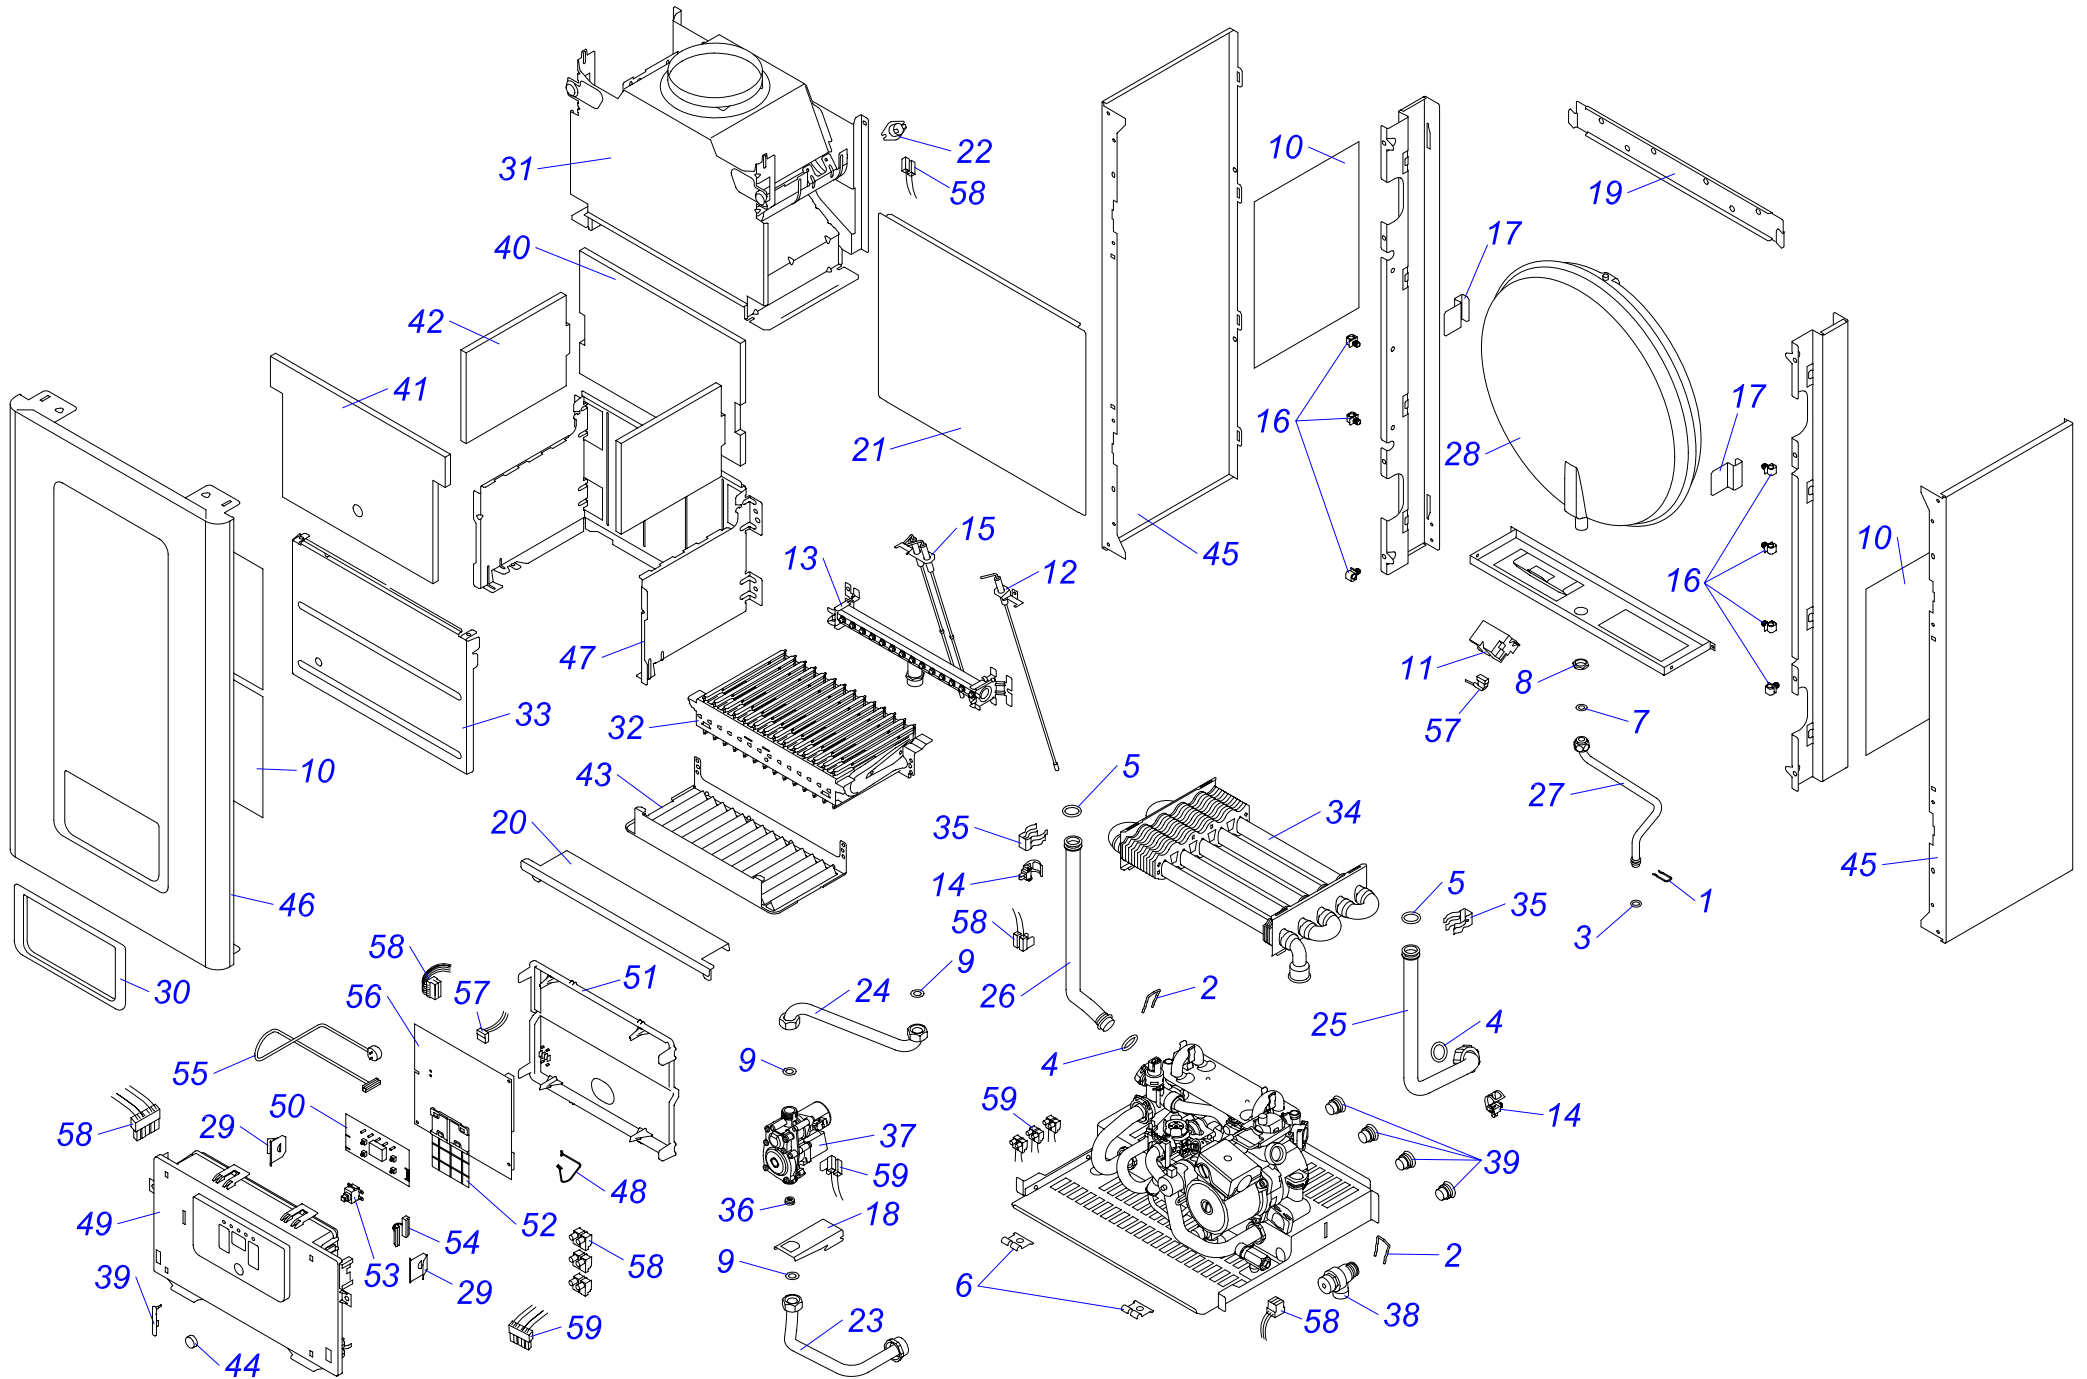

24 KOO 18

24 KOOR 18

№	№ для заказа	Название	№	№ для заказа	Название	№	№ для заказа	Название
1	0020014164	Зажим (x10)	21	0020049258	Панель облицовки (задн.) 18	41	0020049303	Изоляция
2	0020014176	Зажим D18/20	22	0020049261	Термостат продуктов сгор.65+3°C	42	0020049304	Изоляция
3	0020014177	Прокладка 9,6x2,4 (x10)	23	0020049262	Трубка газовая v.18	43	0020034738	Отражатель E
4	0020014183	Прокладка 19,8 x 3,6 (x10)	24	0020049263	Трубка газовая v.18	44	0020038359	Кнопка сетевого выключателя
5	0020020741	Прокладка	25	0020049264	Трубка котла (обратка) v.18 секц.	45	0020049259	Панель облицовки (бок.) L+P 18
6	0020020774	Держатель блока управл.(верх.)	26	0020049265	Трубка котла (подача) v.18	46	0020049260	Панель облицовки (перед.) P18
7	0020033473	Прокладка 15x8x2	27	0020061875	Трубка расширительного бака v18	47	0020049305	Корпус камеры сгорания 24kW
8	0020033836	Гайка 3/8"	28	0020049267	Расширительный бак 8л	48	0020025183	Жгут проводов ВМУ-АI
9	0020033932	Прокладка 18x10x2	29	0020049273	Держатель блока управления	49	0020038355	Лицевая панель блока управл.
10	0020034106	Фольга-отражатель - II	30	0020039701	Рамка	50	0020038356	Плата дисплея v.18
11	0020034711	Трансформатор розжига ZI62/12	31	0020049284	Стабилизатор тяги 24kW v.18	51	0020038357	Панель блока управления (задн.)
12	0020034840	Электрод ионизационный DIN	32	0020049285	Горелка	52	0020038358	Панель защиты сетевого выключ.
13	0020044942	Рампа горелки SD 14 рам.1.30DIN	33	0020049286	Панель камеры сгорания (перед.)	53	0020038360	Сетевой выключатель
14	0020035043	Датчик наружный 18мм-JS3227/17	34	0020049288	Теплообменник	54	0020038362	Жгут проводов
15	0020035528	Электроды розжига DIN	35	0020049289	Зажим	55	0020038361	Сетевой кабель
16	0020035609	Зажим кабельный 0174820	36	0020049292	Диафрагма 6,30	56	0020049268	Плата управления Panther18
17	0020061874	Держатель расширительного бака	37	0020049296	Газ.клапан GASTER4 s reg.	57	0020095659	Жгут проводов
18	0020049254	Держатель газового клапана	38	0020014173	Клапан предохранительный 3 бара	58	0020095661	Жгут проводов, АТМО
19	0020068845	Крепежная планка v.18	39	0020049280	Пластиковая заглушка	59	0020095664	Жгут проводов 24KXO18
20	0020049256	Опора блока управления	40	0020049302	Изоляция камеры сгорания