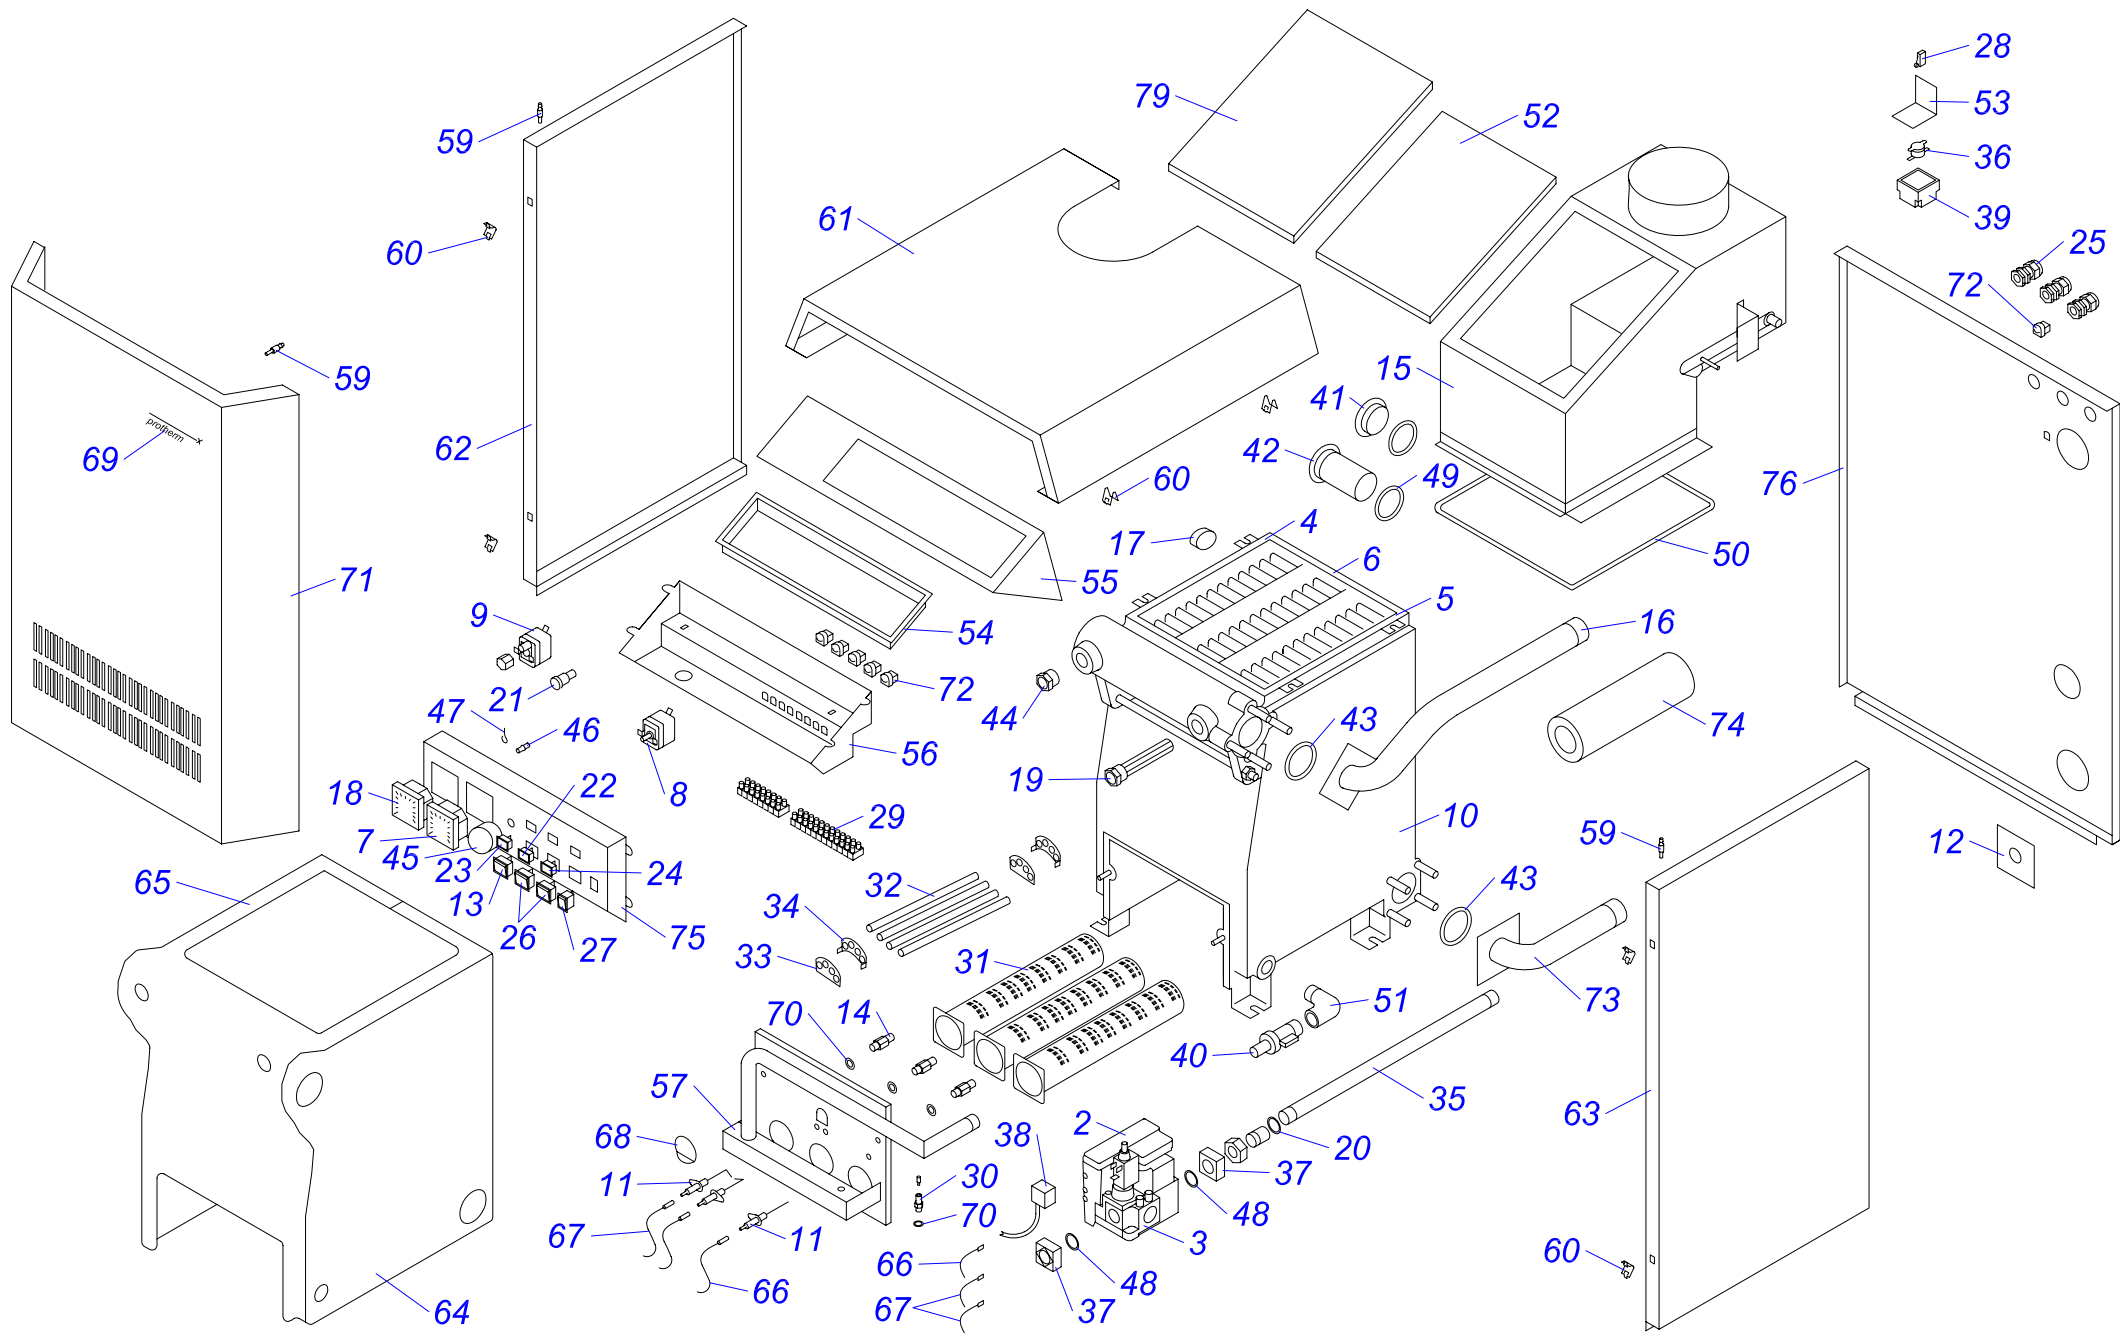

20,30 KLO 10

40,50 KLO 10

20,30,40,50 KLO 10

№	№ для заказа	Название	№	№ для заказа	Название	№	№ для заказа	Название
1	0020043267	Рама котла 20-30KLO,PLO	30	0020033265	Зонд давления	59	0020033554	Штырь М4
2	0020025226	Автоматика розжига (атмо) Honeywell	31	0020033270	Горелочные трубы	60	0020033555	Зажим 16
3	0020025240	Газовый клапан -3ст.ПГ	32	0020033278	Охлаждающий стержень (40,50)	61	0020033637	Панель облицовки 20-30PLO,KLO(верх.)
	0020027531	Газовый клапан -3ст.ПБ	33	0020033279	Держатель охлад.стержней 110 (40,50)		0020043281	Панель облицовки (верхн.) 40 PLO,KLO
4	0020025260	Чугунная секция - (левая)	34	0020033280	Держатель охлад.стержней 114 (40,50)		0020043283	Панель облицовки (верхн.) 50PLO,KLO
5	0020025261	Чугунная секция - (правая)	35	0020033288	Трубка подачи газа 20-30PLO	62	0020033640	Панель облицовки 20-30PLO,KLO(левая)
6	0020025262	Чугунная секция - (средняя)	36	0020033303	Термостат биметаллич.обратимый 85°С		0020033699	Панель облицовки (левая)40-80PLO,KLO
7	0020025279	Термометр	37	0020033311	Фланец прямой - для газового клапана	63	0020033641	Панель облицовки 20-30PLO,KLO(правая)
8	0020025281	Термостат рабочий (TY)	38	0020033318	Коннектор клапана модуляции Honeywell		0020033698	Панель облицовки (правая)40-80PLO,KLO
9	0020025286	Термостат аварийный (LY)	39	0020033325	Защитный кожух датчика продукт. сгор.	64	0020043235	Изоляция SIBRAL-30KLO, PLO
10	0020033758	Теплообменник в сборе (3 секции)	40	0020033328	Шаровой кран выход. 1/2"		0020033734	Изоляция теплообмен. (перед.) 40
	0020043214	Теплообменник в сборе (4 секции)	41	0020033351	Заглушка 5/4"		0020033735	Изоляция теплообмен. (перед.) 50
	0020033877	Теплообменник (5-секц.)	42	0020033352	Заглушка 5/4" с надставкой	65	0020043234	Изоляция FLEXIPAN-30KLO, PLO
	0020025289	Теплообменник (6-секц.)	43	0020033476	Прокладка 60x40x2 (20,30)		0020033738	Изоляция теплообмен. (задн.) - 40
11	0020027505	Электрод для KLO		0020033353	Прокладка 58x43-2 (40,50)	0020033739	Изоляция теплообмен. (задн.) - 50	
12	0020043408	Крепление газ.трубы 40,50 TLO	44	0020033439	Заглушка 1/2" 12mmdr	66	0020033749	Провод VN 040I (20,30)
13	0020027513	Кнопка (аварийного состояния)	45	0020033442	Ручки управления		0020033754	Провод VN060I (40,50)
14	0020027525	Форсунка для горелки ПБ1,7мм	46	0020033444	Ограничительный винт	67	0020033750	Провод VN 040Z
	0020033277	Форсунка для горелки 2,65мм	47	0020033445	Ограничительная пружина	68	0020034066	Створка -II
15	0020027528	Стабилизатор тяги 20 PLO, KLO	48	0020033468	Прокладка 22x2,5	69	0020035103	Этикетка PROTHERM 70
	0020027529	Стабилизатор тяги 30 PLO,KLO	49	0020033474	Прокладка 51x41x4	70	0020035252	Прокладка 14x10x1 Си-плоская
	0020033603	Стабилизатор тяги 40 PLO,KLO	50	0020033480	Уплотнительный шнур 5x5	71	0020043264	Панель облицовки 20-30PLO,KLO(перед.)
	0020033604	Стабилизатор тяги 50 PLO,KLO	51	0020033483	Уголок 90° 1/2"		0020035336	Панель облицовки перед. 40,50
16	0020043841	Трубка котла (подача) 40,50KLO,PLO	52	0020033523	Изоляция стабилизатора тяги 20KLO,PLO	72	0020043083	Изолирующая втулка
17	0020027559	Ниппель		0020049313	Изоляция стабилизатора тяги 30KLO,PLO	73	0020043144	Трубка котла (обратка) 20,30,KLO,PLO
18	0020027570	Манометр		0020033585	Изоляция стабилизатора тяги 40KLO,PLO	74	0020043190	Изоляция трубы котла 1"(внутр. диаметр)
19	0020027662	Гильза для 3 датчиков		0020033876	Изоляция стабилизатора тяги 50KLO,PLO	75	0020043265	Панель управления KLO
20	0020027665	Прокладка 24x15x2 (40,50)	53	0020033527	Держатель термостата прод. сгорания	76	0020043268	Панель облицовки 20PLO,KLO (задн.)
21	0020033180	Держатель для предохранителя	54	0020033531	Пластмас.рамка - LI,120SOR,SOO		0020043269	Панель облицовки 30PLO,KLO (задн.)
22	0020033182	Сигнализатор оранжевый	55	0020033532	Панель облицовки 20-30PLO,KLO(лицевая)	0020043286	Панель облицовки (задн.) 40PLO,KLO	
23	0020033183	Сигнализатор красный		0020033539	Панель облицовки (лицевая)40-50KLO11	0020043287	Панель облицовки (задн.) 50PLO,KLO	
24	0020033184	Сигнализатор прозрач.Н858НВ	56	0020033534	Панель блока управления PLO,KLO	77	0020043276	Кронштейн "К" - 20-30PLO,KLO
25	0020033221	Изолирующая втулка 9 мм	57	0020043270	Основание горелки 20KLO	78	0020043277	Кронштейн "D" - 20-30PLO,KLO
26	0020033230	Выключатель (функциональный)		0020033535	Основание горелки 30KLO	79	0020043295	Панель стабилизатора тяги-20KLO,PLO
27	0020033233	Выключатель сетевой		0020043272	Основание горелки 40KLO		0020043296	Панель стабилизатора тяги -30KLO,PLO
28	0020033235	Микровыключатель 1-полюс.		0020043273	Основание горелки 50KLO		0020043568	Панель стабилизатора тяги 40KLO,PLO
29	0020033240	Клеммник 6336-37-12-10	58	0020033538	Кронштейн "L" - 20-30PLO,KLO		0020033999	Панель стабилизатора тяги 50KLO,PLO