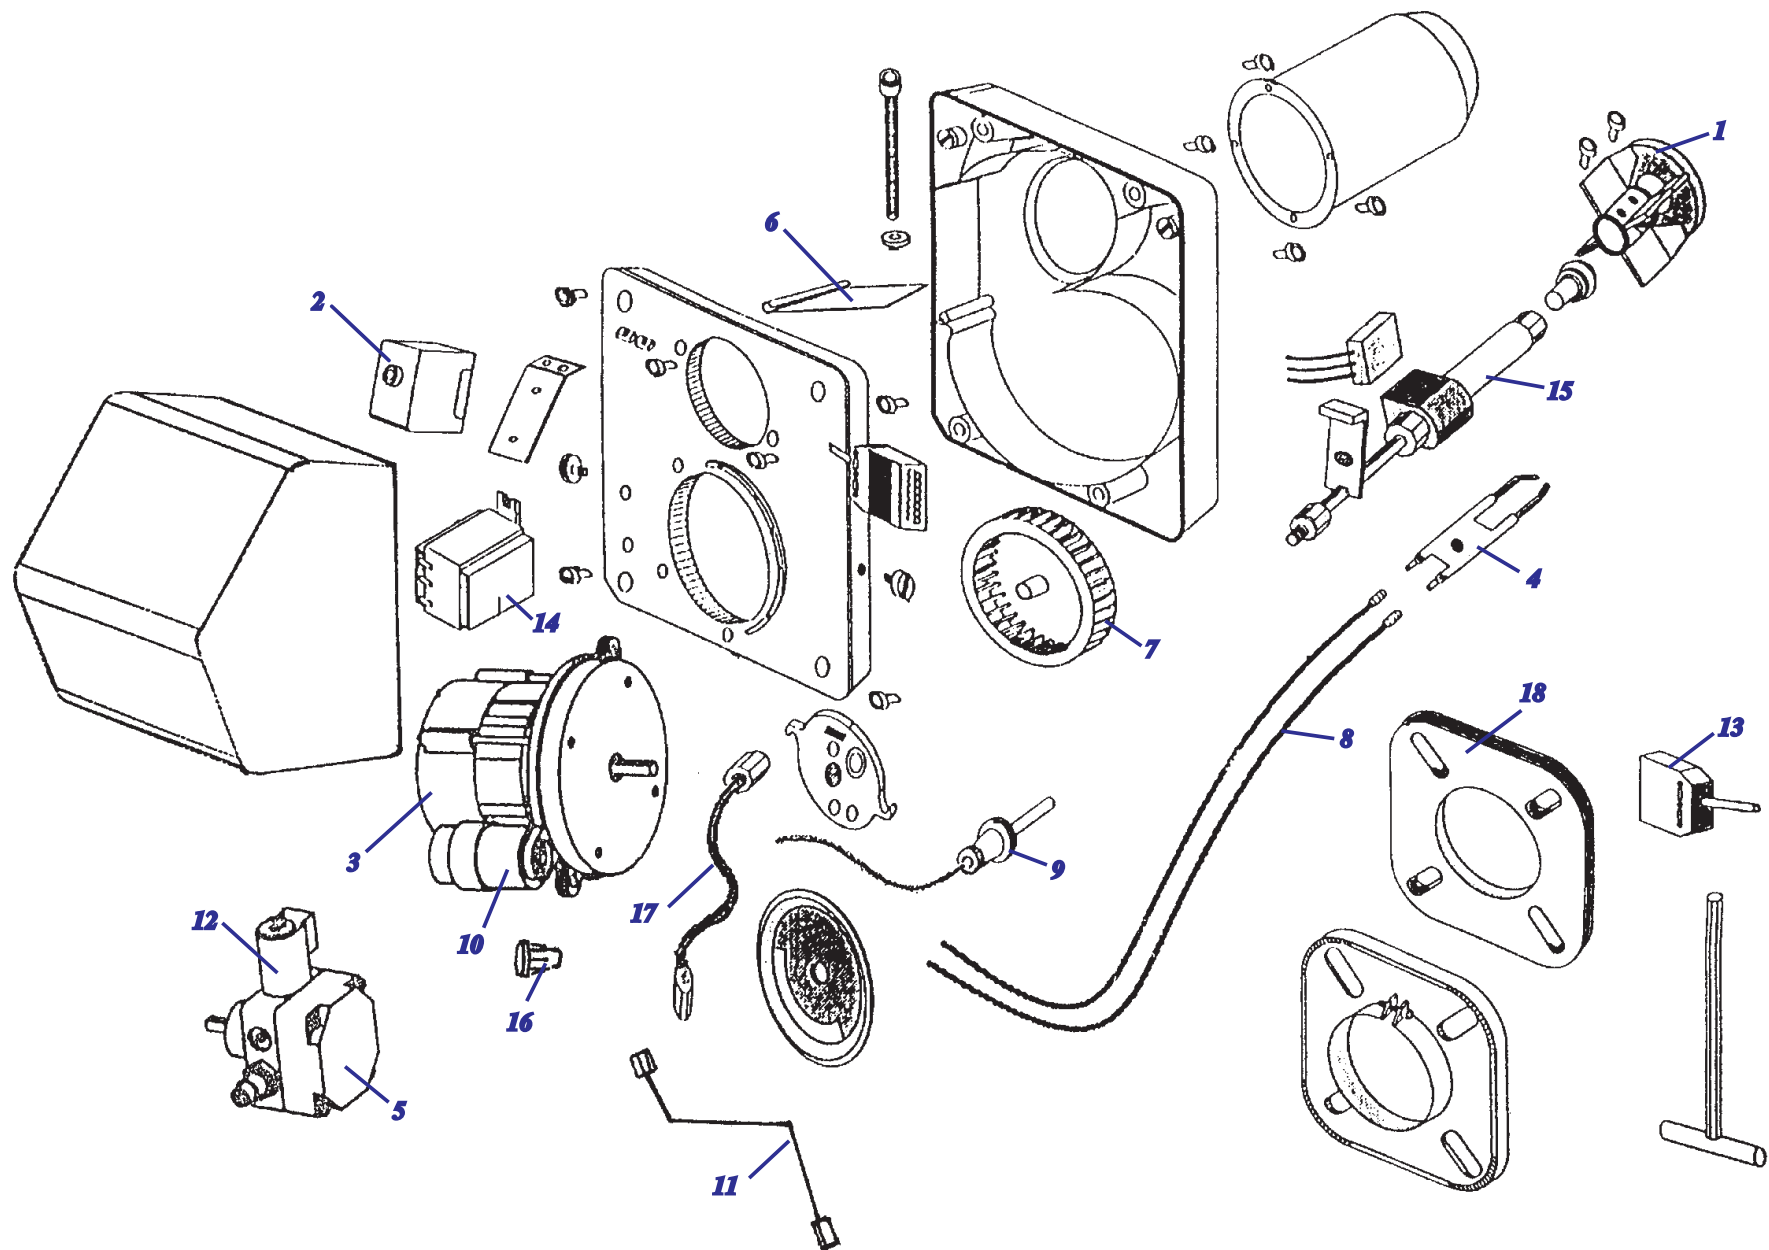

Горелка HANSA HVS 5.1-2

Горелка HANSA HVS 5.1-2

№	№ для заказа	Название	№	№ для заказа	Название	№	№ для заказа	Название
1	0020033494	Крыльчатка 12-зазоров.	7	0020033510	Вентилятор	14	0020033501	Трансформатор розжига
	0020033495	Крыльчатка 4-зазоров.	8	0020033511	Кабель к электродам розжига		0020027578	Трансформатор розжига
2	0020033498	Автоматика розжига	9	0020027577	Датчик контроля пламени	15	0020033496	Запорный клапан
3	0020033499	Электродвигатель AEG	9	0020033512	Датчик контроля пламени		0020033500	Запорный клапан DSV.2
4	0020033503	Электрод розжига (двойной)	10	0020033521	Конденсатор 4мФ	16	0020033497	Муфта пластиковая
5	0020025287	Жидкотопливный насос	11	0020033939	Трубка для жид.топл.	17	0020033508	Топливные шланги
5	0020033504	Жидкотопливный насос	12	0020033520	Магнитный клапан AS	18	0020033505	Прокладка фланца к HVS 5
6	0020033509	Воздушная заслонка	13	0020043086	Электрический разъем к горелке