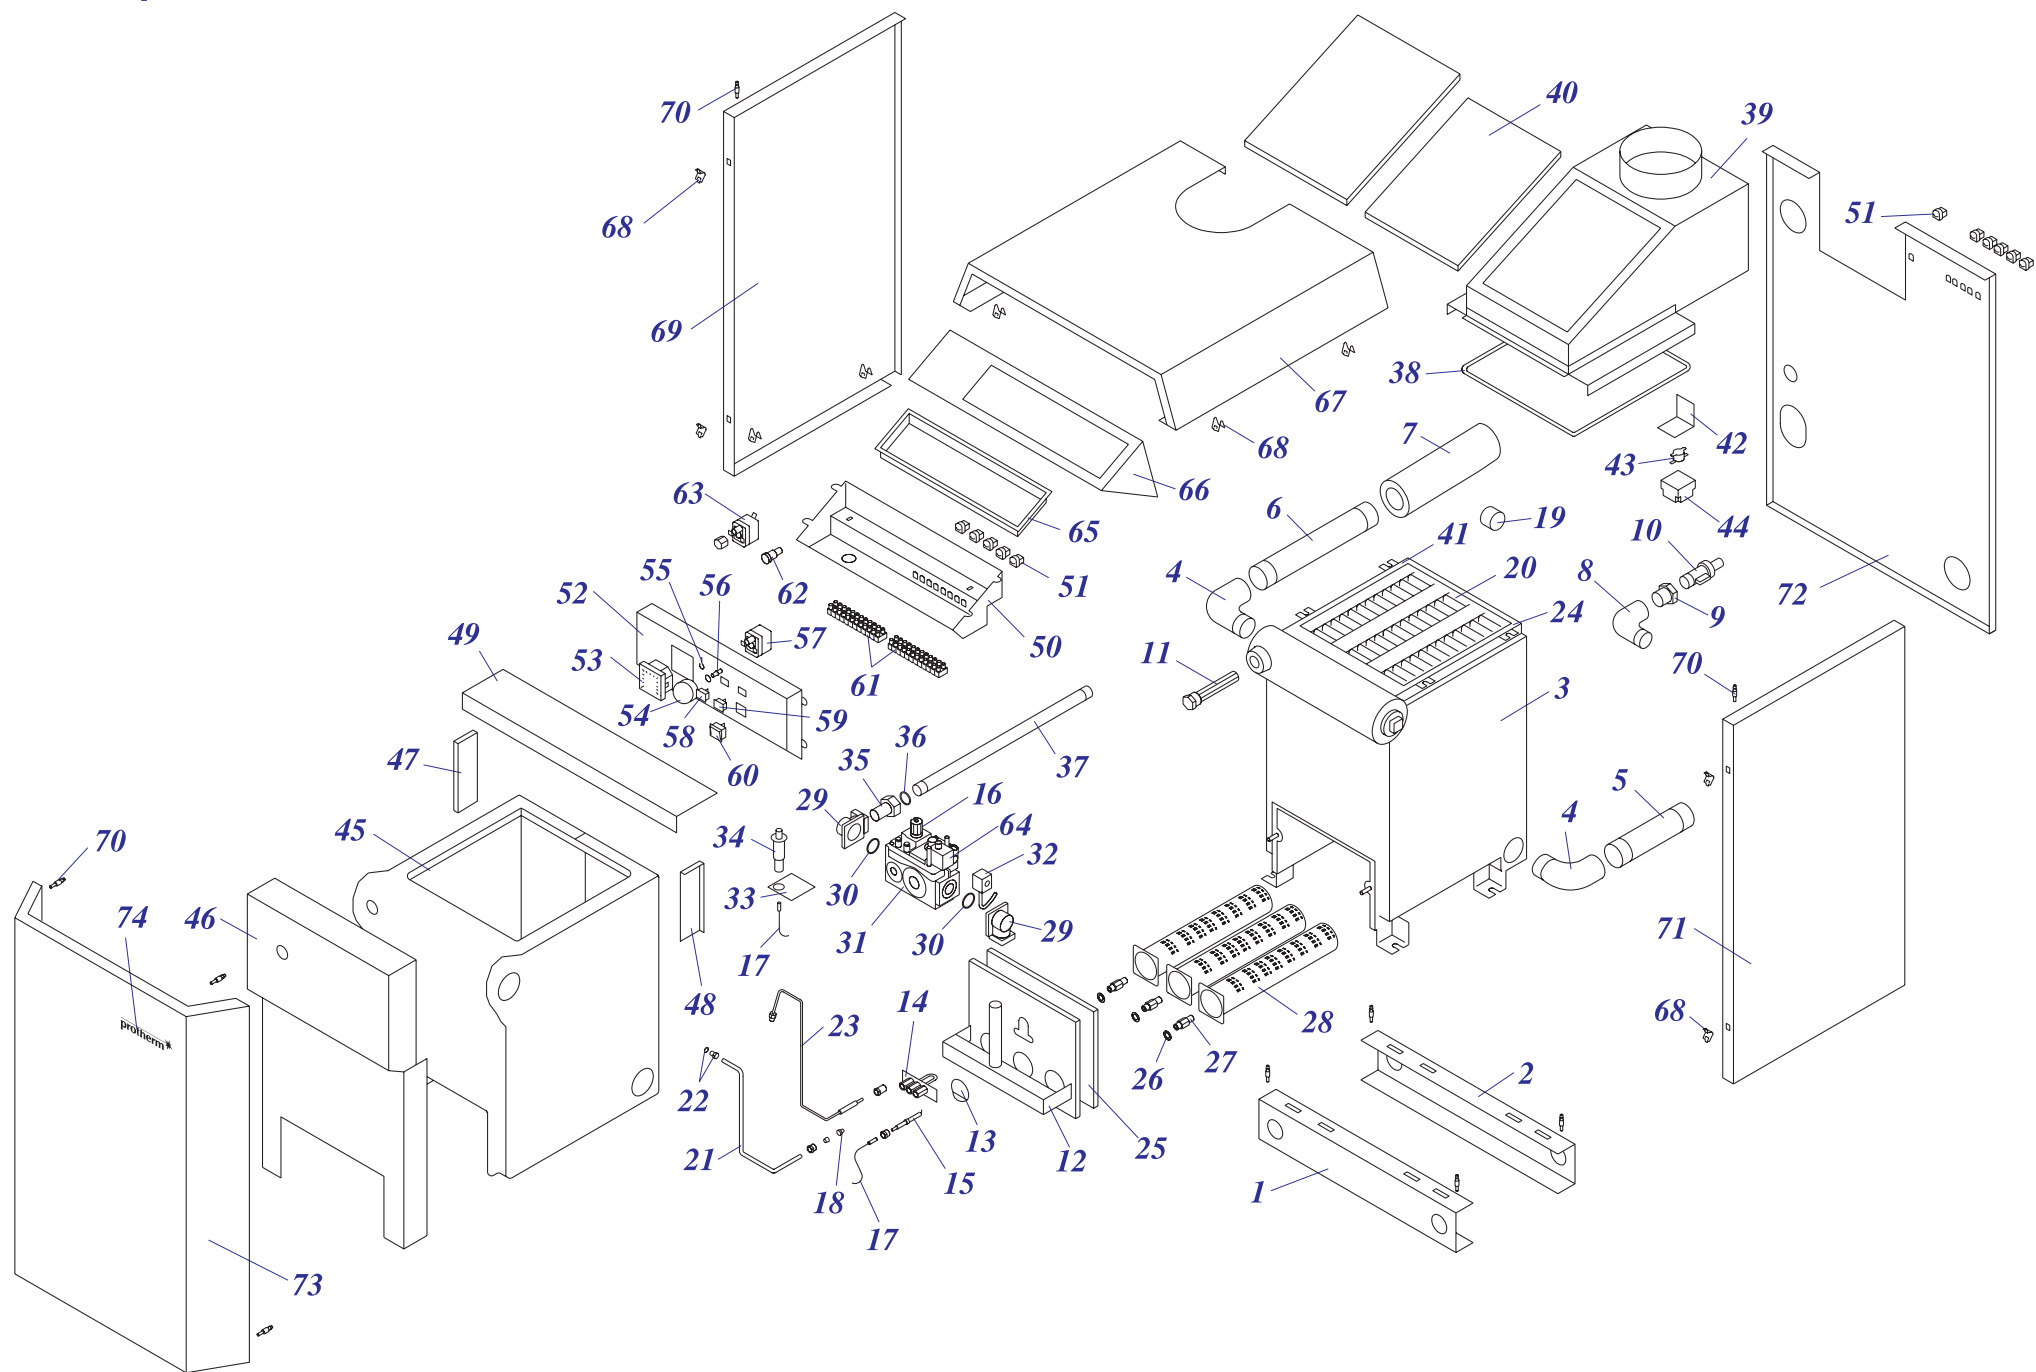

20,30 PLOS 10

20,30 PLOS 10

№	№ для заказа	Название	№	№ для заказа	Название	№	№ для заказа	Название
1	0020043608	Рама котла 23 IN L P	26	0020035252	Прокладка 14x10x1 Су-плоская	49	0020035529	Опора блока управления Li v.12
2	0020043607	Рама котла 23 IN L	27	0020033276	Форсунка для горелки 2,8мм	50	0020033534	Панель блока управления PLO,KLO
3	0020033615	Чугунный теплообмен.3секц.	28	0020033270	Горелочные трубы	51	0020033838	Переходник кабельный - пласт.
	0020033617	Чугунный теплообмен.3секц.	29	0020033487	Фланец угловой DN 15 R3612	52	0020043266	Панель управления PLOS
4	0020043229	Уголок 90° 6/4"	30	0020033468	Прокладка 22x2,5	53	0020025279	Термометр
5	0020043482	Трубка котла(обратка)6/4" 40,50TLO	31	0020025219	Газовый клапан 820 SIT NOVA	54	0020033442	Ручки управления
6	0020043453	Трубка котла(подача)6/4" 40,50TLO	32	0020027518	Кабель для NOVA 820	55	0020033445	Ограничительная пружина
7	0020043191	Изоляция трубы котла 6/4"	33	0020035593	Крепление кнопки пьезорозжига PLO	56	0020033444	Ограничительный винт
8	0020043228	Уголок 90° 1"	34	0020027519	Кнопка пьезорозжига NOVA	57	0020025281	Термостат рабочий (TY)
9	0020043231	Переход 1"-1/2"	35	0020043119	Резьбовое соединение VE4300-1/2"	58	0020033182	Сигнализатор оранжевый
10	0020033328	Шаровой кран выход. 1/2"	36	0020027665	Прокладка 24x15x2	59	0020033228	Выключатель (функциональный)
11	0020027662	Гильза для 3 датчиков	37	0020043441	Трубка газовая -вход 20,30 PLO	60	0020033230	Выключатель (функциональный)
12	0020043338	Основание горелки 20PLO	38	0020033480	Уплотнительный шнур 5x5	61	0020033240	Клеммник 6336-37-12-10
	0020033728	Основание горелки 30PLO	39	0020033601	Стабилизатор тяги 20 PLOS, TLO	62	0020033180	Держатель для предохранителя
13	0020043376	Створка глазка 207		0020033602	Стабилизатор тяги 30 PLOS, TLO	63	0020025286	Термостат аварийный (LY)
14	0020027523	Горелка запальная для PLO	40	0020043345	Изоляция стабилизатора тяги 20PLO	62	0020027522	Катушка газового клапана NOVA 820
15	0020027506	Электрод розжига для PLO		0020033576	Изоляция стабилизатора тяги 30PLO	65	0020033840	Рамка 257x97пласт.(EL,B100,NL)
16	0020027588	Катушка модуляции SIT 824/836	41	0020033941	Секция теплообмен. (левая)	66	0020033775	Панель облицовки (лиц.) KLO,PLO
17	0020033250	Провод к электроду розжига 500мм	42	0020033527	Держатель термостата прод.сгор.	67	0020043369	Панель облицов.(верх.)20TLO,PLOS
18	0020033281	Сопло для запал.горелки G27.2	43	0020033306	Термостат биметал.необратим.85°С		0020044867	Панель облицов.(верх.)30TLO,PLOS
19	0020033944	Ниппель 47x36-G1	44	0020033325	Защитный кожух датчика продукт.сгор	68	0020033555	Зажим 16
20	0020033943	Секция теплообмен. (средняя)	45	0020043343	Изоляция теплообмен.(перед.)20PLO	69	0020035314	Панель облицовки бок.L 20,30PLOS
21	0020033879	Трубка		0020033574	Изоляция теплообмен.(перед.)30PLO	70	0020033554	Штырь M4
22	0020033251	Винтовое соединение 6мм		0020043350	Изоляция теплообмен.(задн.)23PLO	71	0020035315	Панель облицов.бок. P 20,30PLOS
23	0020027520	Термопара 55мм, M9x1	46	0020043379	Изоляция теплообмен. 20PLO	72	0020035316	Панель облицов.задн. 20PLOS,TLO
24	0020033942	Секция теплообмен. (правая)		0020043380	Изоляция теплообмен. 30PLO		0020043391	Панель облицов.задн. 30PLOS,TLO
25	0020033564	Изоляция горелки 20PLO	47	0020035531	Стойка (левая) - Li v.11	73	0020043377	Панель облицов.перед. 20,30 Li
	0020033566	Изоляция горелки 30PLO	48	0020035532	Стойка (правая) - Li v.11	74	0020035103	Этикетка PROTHERM 70