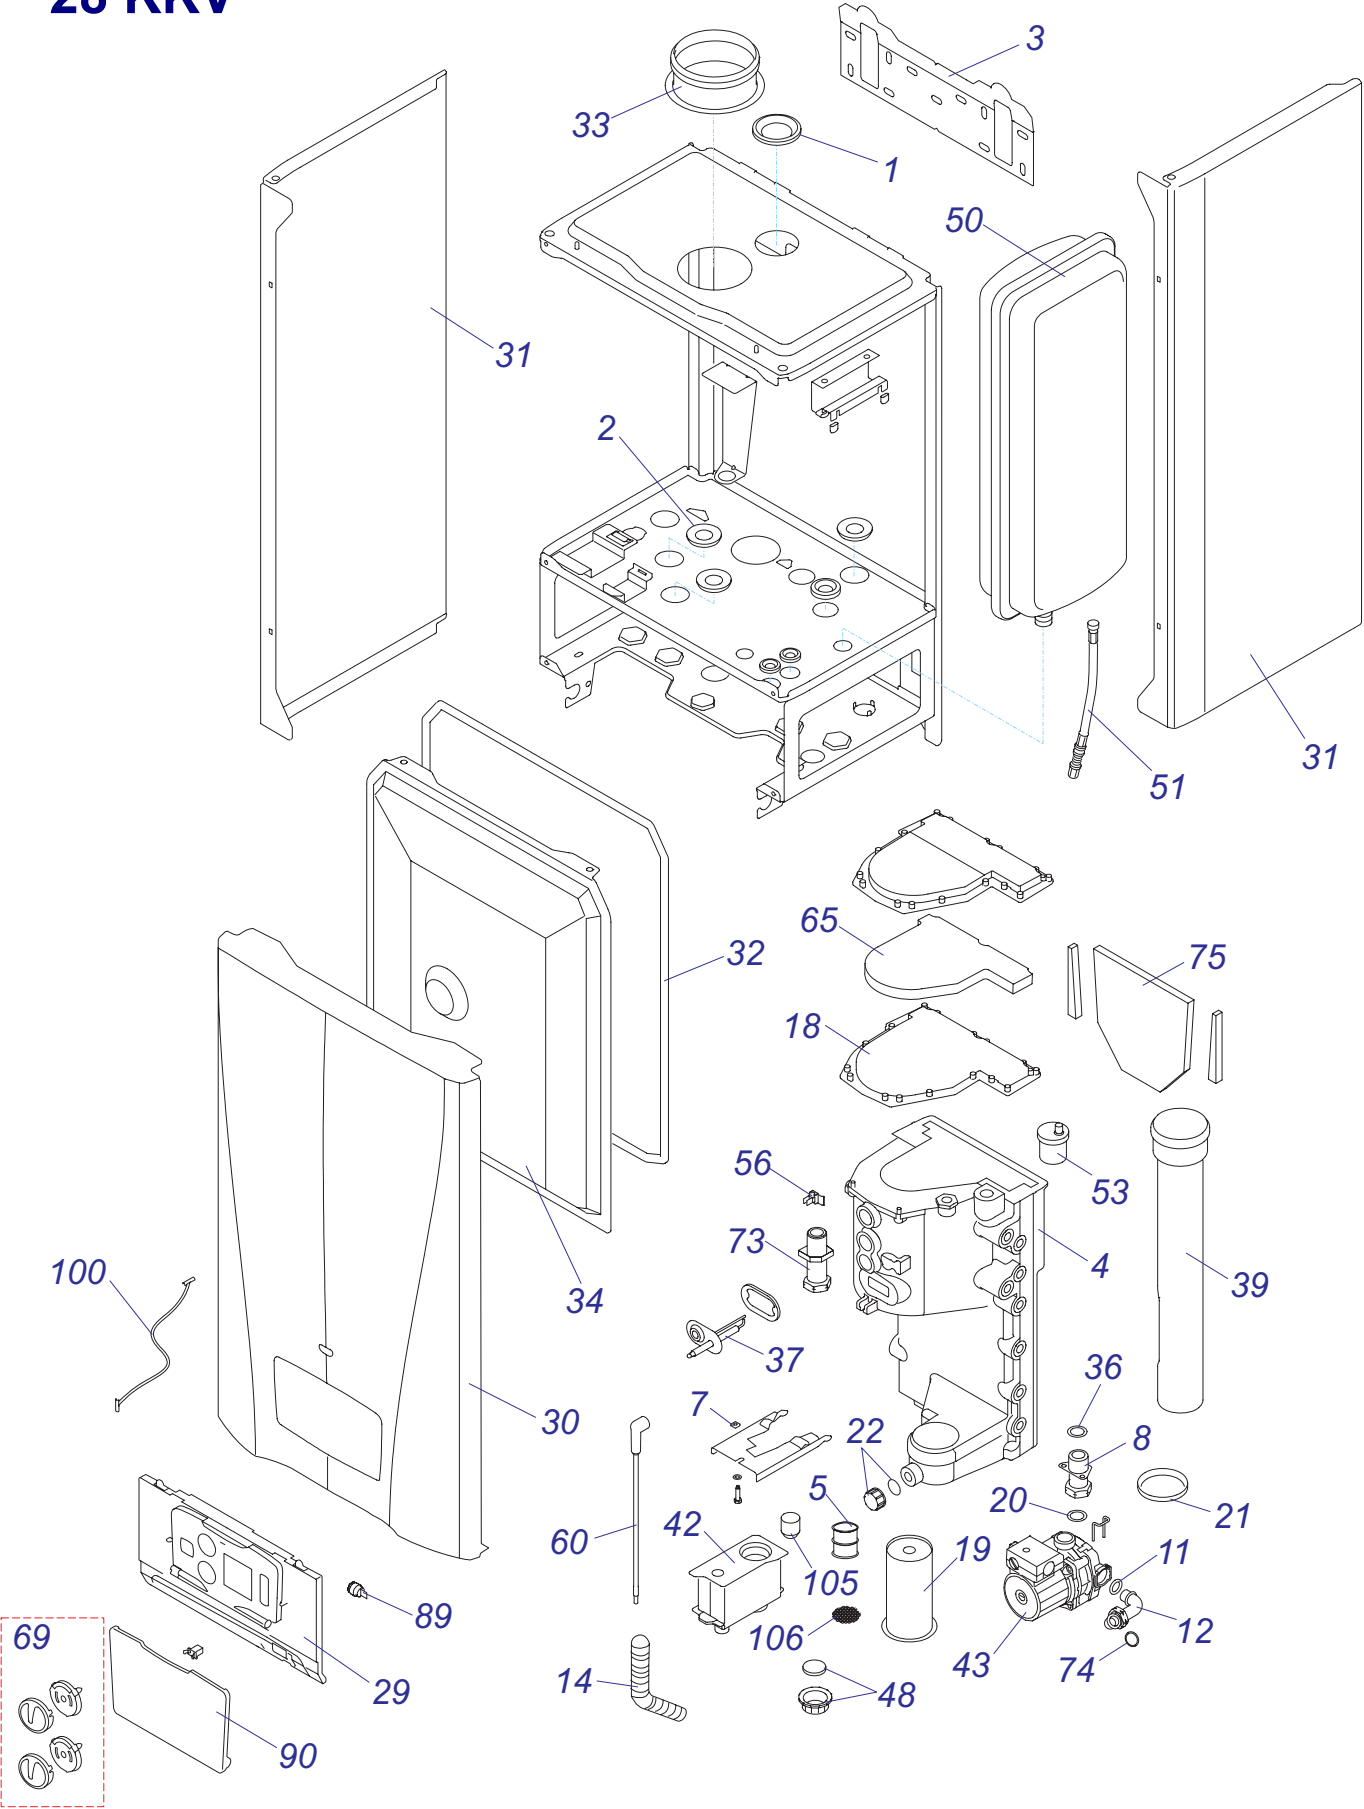

28 ККО - ЛЕВ

№	№ для заказа	Название	№	№ для заказа	Название	№	№ для заказа	Название
1	A000035106	Переходник(воздух.клапан)(x2)	29	0020015136	Крышка турбокамеры	57	0020015132	Трубка расширит.бака
2	A000035107	Прокладка D=15mm(5шт.)	30	2000802204	Вентилятор	58	0020015137	Адаптер
3	A000035108	Крепежная планка	31	A000035112	Прокладка (10 шт)	59	0020014659	Прокладка
4	A000035111	Теплообменник 24/28kW	32	A000035181	Электрод розжига	60	0020015139	Изоляция
5	A000035115	Адаптер сифона	33	0020015134	Газовый клапан G20 28kW	61	0020015145	Распределитель
6	A000035119	Корпус	34	0020015140	Труба выхода продуктов сгор.	62	0020015148	Распределитель
7	A000035121	Держатель с крепежом	35	A000035180	Прокладка вентилятора	63	0020015150	БАЙПАС
8	A000035125	Трубка с креплением	36	0020015131	Расширительный бак 8l - ККО	64	0020015151	Трубка бай-пасса
9	A000035137	Трубка 3CMV	37	A000035130	Сифон сборный	65	2000801863	Прокладка
10	0020017361	Жгут проводов NN	38	A000035131	Насос	66	2000801918	Жгут проводов
11	A000035153	Трубка котла (подача)	39	A000035186	Заглушка сифона с прокладкой	67	2000801923	Плата термостата
12	A000035155	Трубка газовая	40	A000035139	Воздухоотводчик	68	2000801932	Предохранитель 125mA
13	A000035157	Прокладка	41	2000801930	Сетевой выключатель	69	2000801957	Прокладка 3/4"
14	A000035158	Трубка	42	0020027897	Плата интерфейса	70	2000802017	Демпфер
15	A000035165	Трубка	43	A000035142	Датчик температуры котла	71	2000802020	Зажим
16	A000035166	Комплект зажимов	44	A000460211	Трансформатор	72	2000802032	Кабель платы управления
17	A000035167	Прокладка D15	45	A000035144	Трансформатор розжига	73	2000801950	Прокладка 10мм
18	A000035175	Прокладка теплообмен.	46	A000035147	Жгут проводов к трансфор.розжига	74	0020014173	Клапан предохран.3 бара
19	A000035176	Горелка 28kW	47	A000035148	Жгут проводов к электроду розжига	75	A000024135	Датчик давления
20	A000035177	Прокладка	48	A000035185	Термостат аварий.с держат.	76	2000801947	Зажим D18мм-клапан
21	A000035179	Прокладка трубки прод.сгор.	49	2000801935	Датчик температуры котла	77	2000801951	Зажим D10мм
22	A000035182	Заглушка + прокладка	50	0020015138	Изоляция теплообмен.	78	801874	Держатель
23	0020020682	Плата управления SYMSI 7	51	0020014665	Зажим D15	79	0020043955	Прокладка
24	0020015154	Панель управления	52	0020014786	Предохранитель 315МА КKV	80	801924	Перегородка плата управл.,пласт.
25	0020015155	Панель облицовки перед.	53	0020035583	Ручки управления (3+3+1)	81	0020018825	Прокладка (PK3)
26	A000460216	Панель облицовки бок.	54	0020015128	Жгут проводов	82	0020044916	Прокладка (PK10)
27	A000460218	Изоляция турбокам.-компл.	55	0020015129	Прокладка	83	0020044917	Поплавок
28	0020015135	Адаптор дымохода	56	0020015130	Зажим	84	0020044918	Фильтр сифона

28 KKV