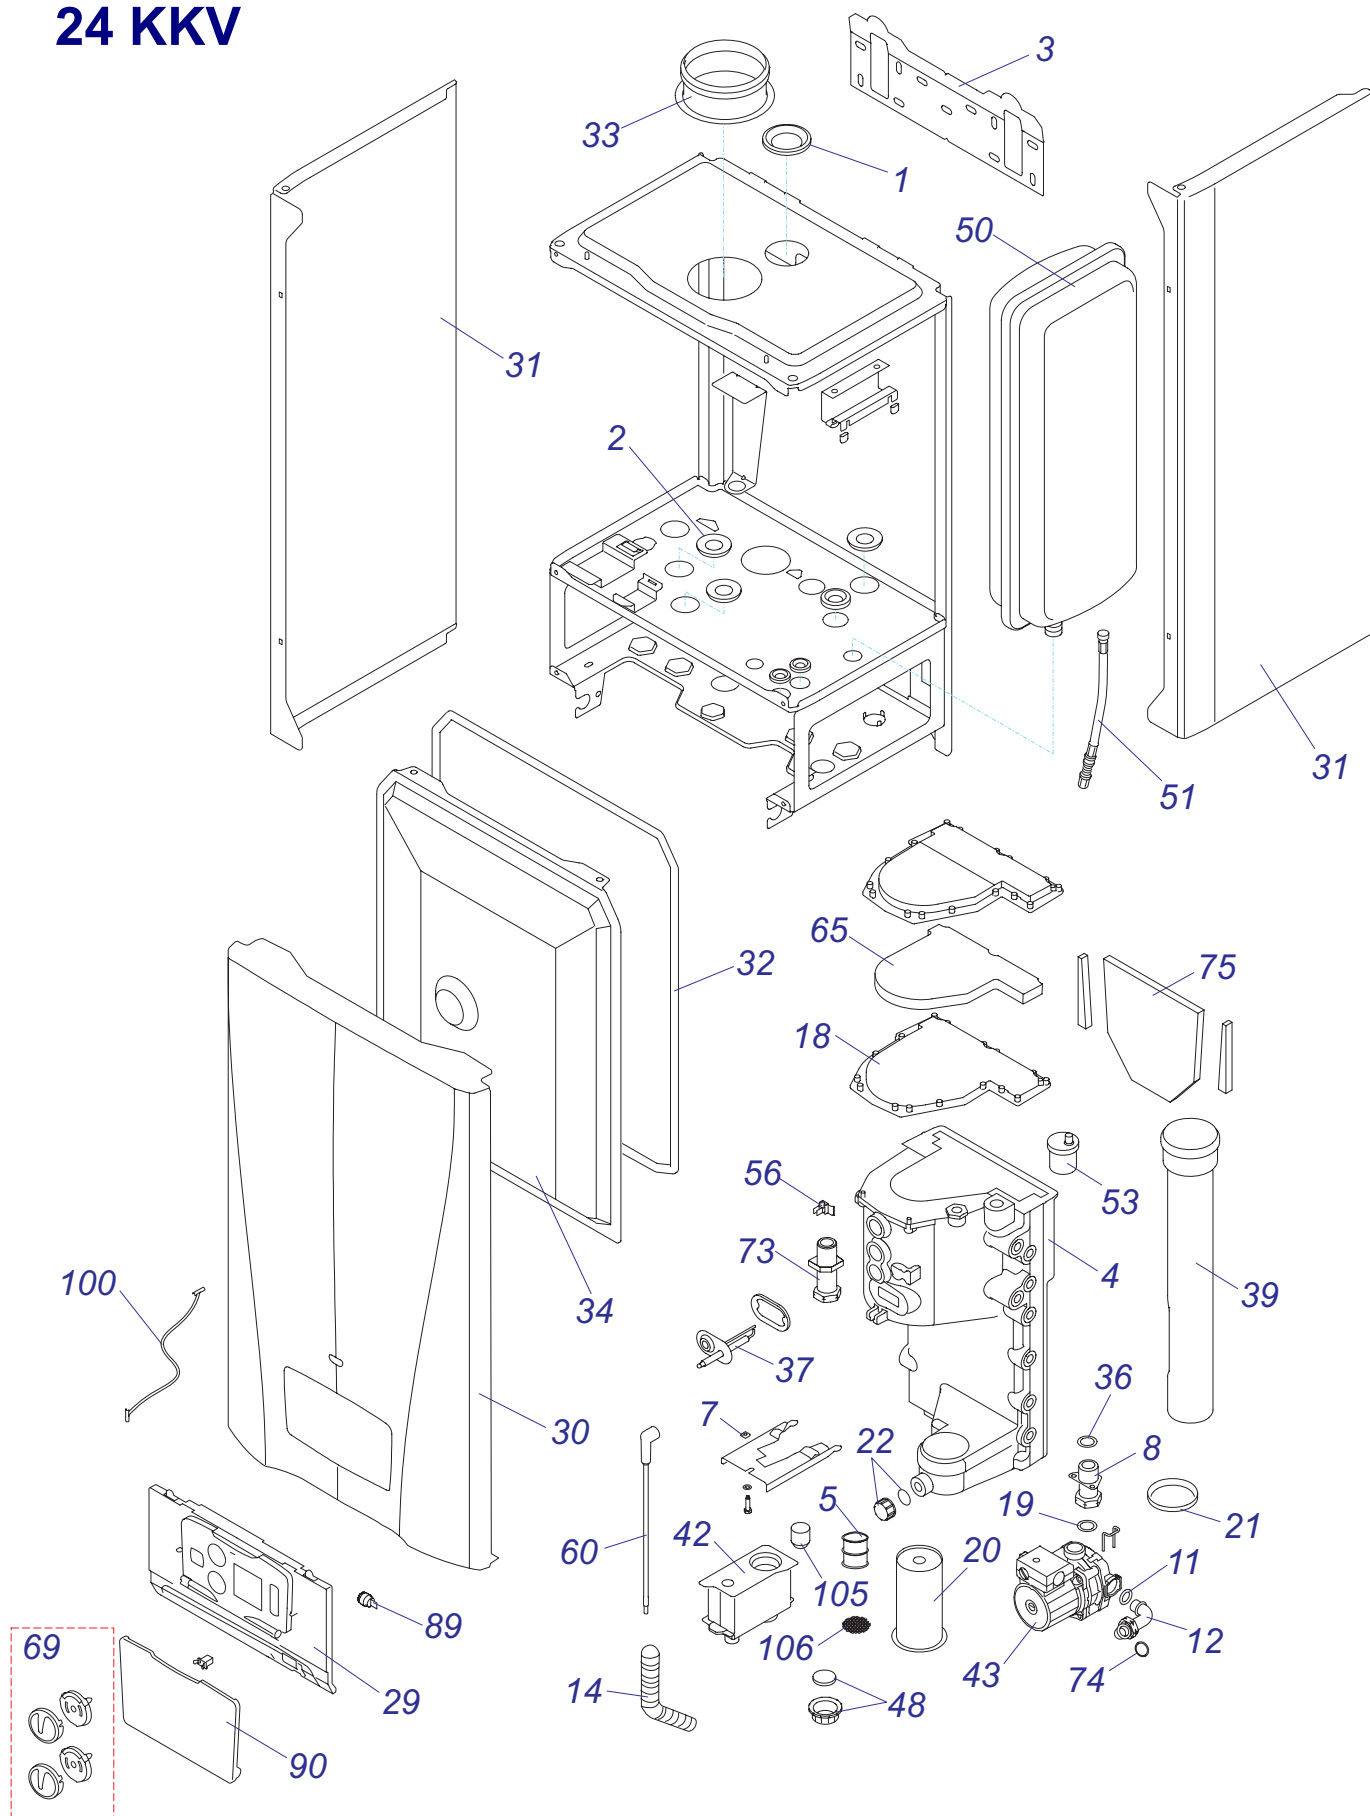

30 KKZ 10 Vod. cesta

30 KKZ 10 Plyn. cesta

30 KKZ 10 Kryty

Конденсационные котлы

24 KKV

24 KKV

24 ККВ - ЛЕВ

№	№ для заказа	Название	№	№ для заказа	Название	№	№ для заказа	Название
1	A000035106	Переходник(воздух.клапан)(x2)	37	A000035181	Электрод розжига	73	0020015137	Адаптер
2	A000035107	Прокладка D=15mm(5шт.)	38	0020015133	Газовый клапан G20 24kW	74	0020014659	Прокладка
3	A000035108	Крепежная планка	39	0020015140	Труба выхода продуктов сгор.	75	0020015139	Изоляция
4	0020096388	Теплообменник 24/28kW	40	A000035180	Прокладка вентилятора	76	0020015145	Распределитель
5	A000035115	Адаптер сифона	41	A000035129	Теплообменник пластинчатый	77	0020015146	Трубка
6	A000035119	Корпус	42	A000035130	Сифон сборный	78	0020015147	Трубка расширит.бака
7	A000035121	Держатель с крепежом	43	A000035131	Насос	79	0020015148	Распределитель
8	A000035125	Трубка с креплением	44	A000035132	3-ходовой клапан с двигателем	80	0020015149	Гидравлич. присоединение
9	0020017358	Жгут проводов NN	45	A000035133	Привод 3-ходового клапана	81	0020015150	БАИПАС
10	A000035155	Трубка газовая	46	A000035334	Датчик протока	82	0020015151	Трубка бай-пасса
11	A000035157	Прокладка	47	A000035136	Сетчатый фильтр	83	2000801863	Прокладка
12	A000035158	Трубка	48	A000035186	Заглушка сифона с прокладкой	84	2000801918	Жгут проводов
13	A000035162	Трубка	49	0020015141	Фильтр SV	85	2000801923	Плата термостата
14	A000035165	Трубка	50	0020015142	Расширительный бак 8l	86	2000801932	Предохранитель 125mA
15	A000035166	Комплект зажимов	51	0020015143	Шланг для расширител.бака ККВ	87	0020014182	Прокладка
16	A000035167	Прокладка D15	52	0020015144	Трубка с обратным клапаном	88	2000801957	Прокладка 3/4"
17	A000035168	Прокладка	53	A000035139	Воздухоотводчик	89	2000802017	Демпфер
18	A000035175	Прокладка теплообмен.	54	2000801930	Сетевой выключатель	90	2000802020	Зажим
19	A000035177	Прокладка	55	0020027897	Плата интерфейса	91	2000802032	Кабель платы управления
20	A000035178	Горелка 24kW	56	A000035142	Датчик температуры котла	92	2000801948	Прокладка 18мм
21	A000035179	Прокладка трубки прод.сгор.	57	A000460211	Трансформатор	93	2000801950	Прокладка 10мм
22	A000035182	Заглушка + прокладка	58	A000035144	Трансформатор розжига	94	0020014173	Клапан предохран.3 бара
23	A000035335	Фильтр ГВС	59	A000035147	Жгут проводов к трансф.розжига	95	A000024135	Датчик давления
24	A000035352	Трубка котла (подача)	60	A000035148	Жгут проводов электроду розж.	96	2000801905	Надставка клапана выпуск.
25	A000035360	Присоединение	61	A000035350	Плата 3-ходового клапана	97	2000801947	Зажим D18мм-клапан
26	A000035361	Трубка ХВС (в фильтр)	62	A000035185	Термостат аварий.с держ.	98	2000801951	Зажим D10мм
27	A000035363	Трубка ГВС пластин.теплообм.	63	2000801934	Датчик температуры ГВС	99	0020034962	Клапан подпитки
28	0020020682	Плата управления SYMSI 7	64	2000801935	Датчик температуры котла	100	801874	Держатель
29	0020015153	Панель управления ККВ	65	0020015138	Изоляция теплообмен.	101	0020043955	Прокладка
30	0020015155	Панель облицовки перед.	66	0020014664	Дроссельная шайба	102	801924	Перегород.плата управл.,пласт.
31	A000460216	Панель облицовки бок.	67	0020014665	Зажим D15	103	0020018825	Прокладка (PK3)
32	A000460218	Изоляция турбокам.-компл.	68	0020014786	Предохранитель 315МА ККВ	104	0020044916	Прокладка (PK10)
33	0020015135	Адаптор дымохода	69	0020035583	Ручки управления (3+3+1)	105	0020044917	Поплавков
34	0020015136	Крышка турбокамеры	70	0020015128	Жгут проводов	106	0020044918	Фильтр сифона
35	2000802204	Вентилятор	71	0020015129	Прокладка			
36	A000035112	Прокладка (10 шт)	72	0020015130	Зажим			