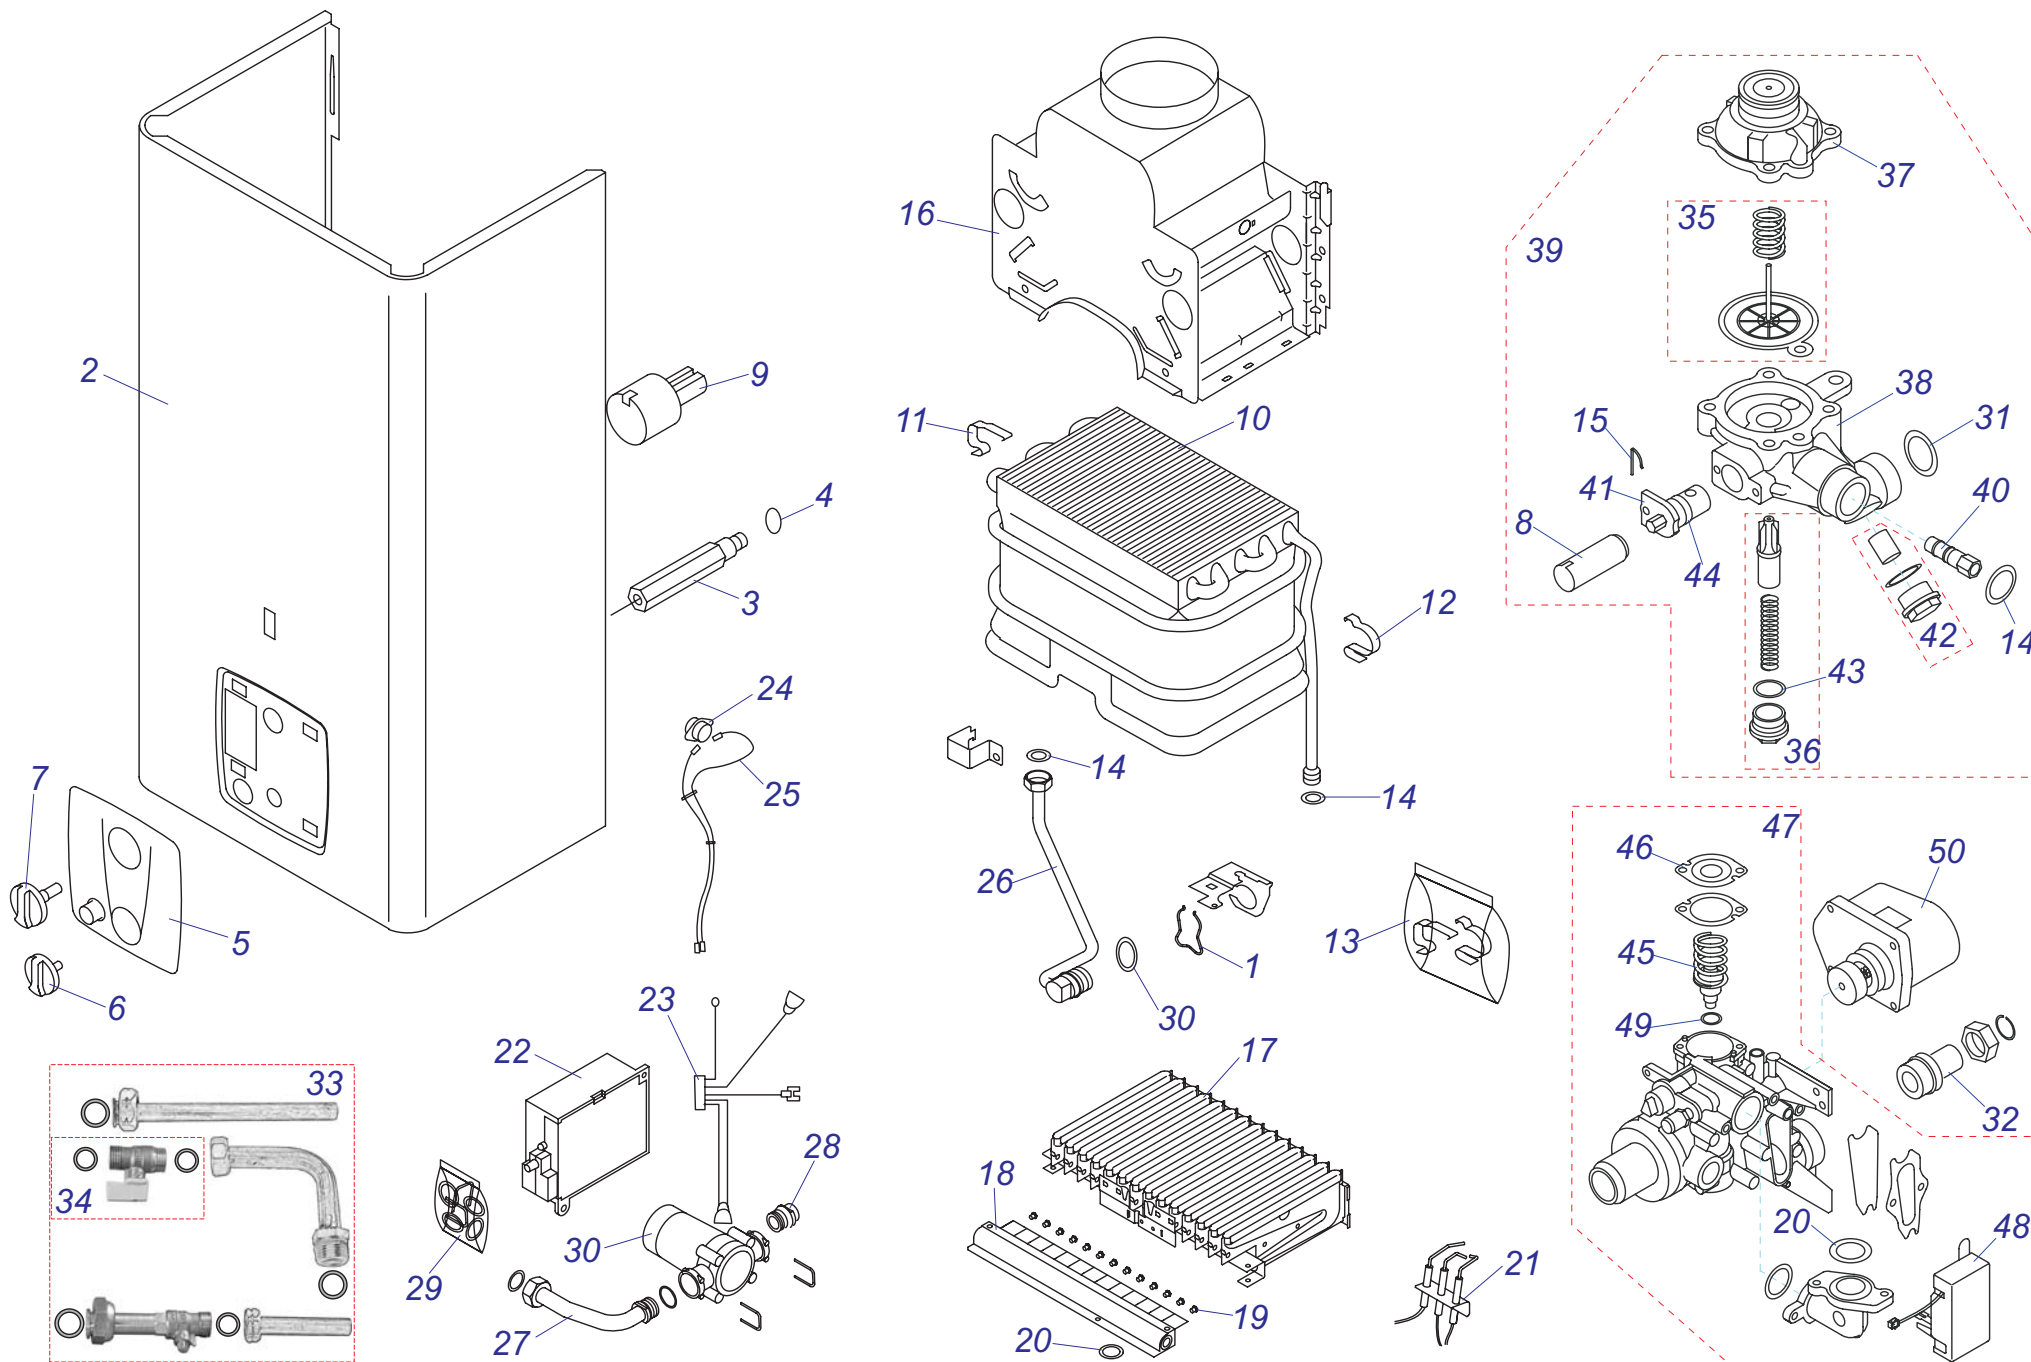

19, 24 ПОГ

19, 24 POG

№	№ для заказа	Название	№	№ для заказа	Название	№	№ для заказа	Название	
1	0020014696	Зажим	19	0020023864	Форсунка ПГ 19POG - 1,18	38	0020023893	Корпус водяного узла(нижн.)19POG	
2	0020023838	Кожух водонагревателя 19POG		0020023865	Форсунка ПГ 24POG - 1,30		0020023894	Корпус водяного узла(нижн.)24POG	
	0020023839	Кожух водонагревателя 24POG		0020023866	Форсунка ПБ 19POG - 0,72	39	0020023895	Водяной узел в сборе 19POG	
3	0020023840	Держатель кожуха 19POG	0020023867	Форсунка ПБ 24POG - 0,76	0020023896		Водяной узел в сборе 24POG		
	0020023841	Держатель кожуха 24POG	20	0020023870	Прокладка	40	0020023897	Сопло вентури 19POG	
4	0020023842	Крепежное кольцо	21	0020023871	Электроды		0020023898	Сопло вентури 24POG	
5	0020023843	Панель управления "Protherm"	22	0020023872	Блок электроники	41	0020023899	Регулировочный шпindelь 19POG	
6	0020023845	Ручка управления - ГВ	23	0020023873	Жгут проводов		0020023900	Регулировочный шпindelь 24POG	
7	0020023846	Ручка управления мощностью	24	0020064400	Термостат аварийный 110°C	42	0020023901	Фильтр	
8	0020023847	Удлинитель ручки управл.19POG	25	0020023875	Кабель к аварий.термостату	43	0020023903	Прокладка (x10)	
	0020023848	Удлинитель ручки управл.24POG	26	0020023876	Трубка ГВ 19POG	44	0020023904	Прокладка (x10)	
9	0020023849	Удлинитель ручки управл.24POG		0020023877	Трубка ГВ 24POG	45	0020023906	Клапан модуляции G20-19POG	
10	0020023850	Теплообменник 19POG	27	0020023879	Трубка генератора(вход)24POG		0020023907	Клапан модуляции G30-19POG	
	0020023851	Теплообменник 24POG		0020023881	Трубка генератора(вход)19POG		0020023908	Клапан модуляции G20-24POG	
11	0020023852	Зажим	28	0020023880	Трубка генератора(вых.)24POG	0020023909	Клапан модуляции G30-24POG		
12	0020023853	Зажим R 19POG		0020023882	Трубка генератора(вых.)19POG	46	0020023910	Заглушка клапана модуляции	
	0020023854	Зажим R 24POG	29	0020023883	Зажим		47	0020023911	Газовый клапан G20 - 19POG
13	0020023855	Зажим	30	0020069474	Генератор	0020023912		Газовый клапан G20 - 19POG	
14	0020023856	Прокладка	31	0020023885	Прокладка 3/4"	0020023913		Газовый клапан G20 - 24POG	
15	0020023857	Зажим	32	0020023886	Фитинг для подсоединения газа	0020023914		Газовый клапан G20 - 24POG	
16	0020023858	Стабилизатор тяги 19POG	33	0020023887	Присоединит.комплект POG	48	0020023917	Микровыключатель	
	0020023859	Стабилизатор тяги 24POG	34	0020023888	Запорный кран	49	0020023918	Прокладка	
17	0020023860	Горелка POG19	35	0020023889	Мембрана 19POG	50	0020024036	Сервопривод G20 - POG	
	0020023861	Горелка POG24		0020023890	Мембрана 24POG		0020024037	Сервопривод G30 - POG	
18	0020023862	Рампа горелки 19POG	36	0020023891	Регулятор напора воды				
	0020023863	Рампа горелки 24POG	37	0020023892	Корпус водяного узла (верхн.)