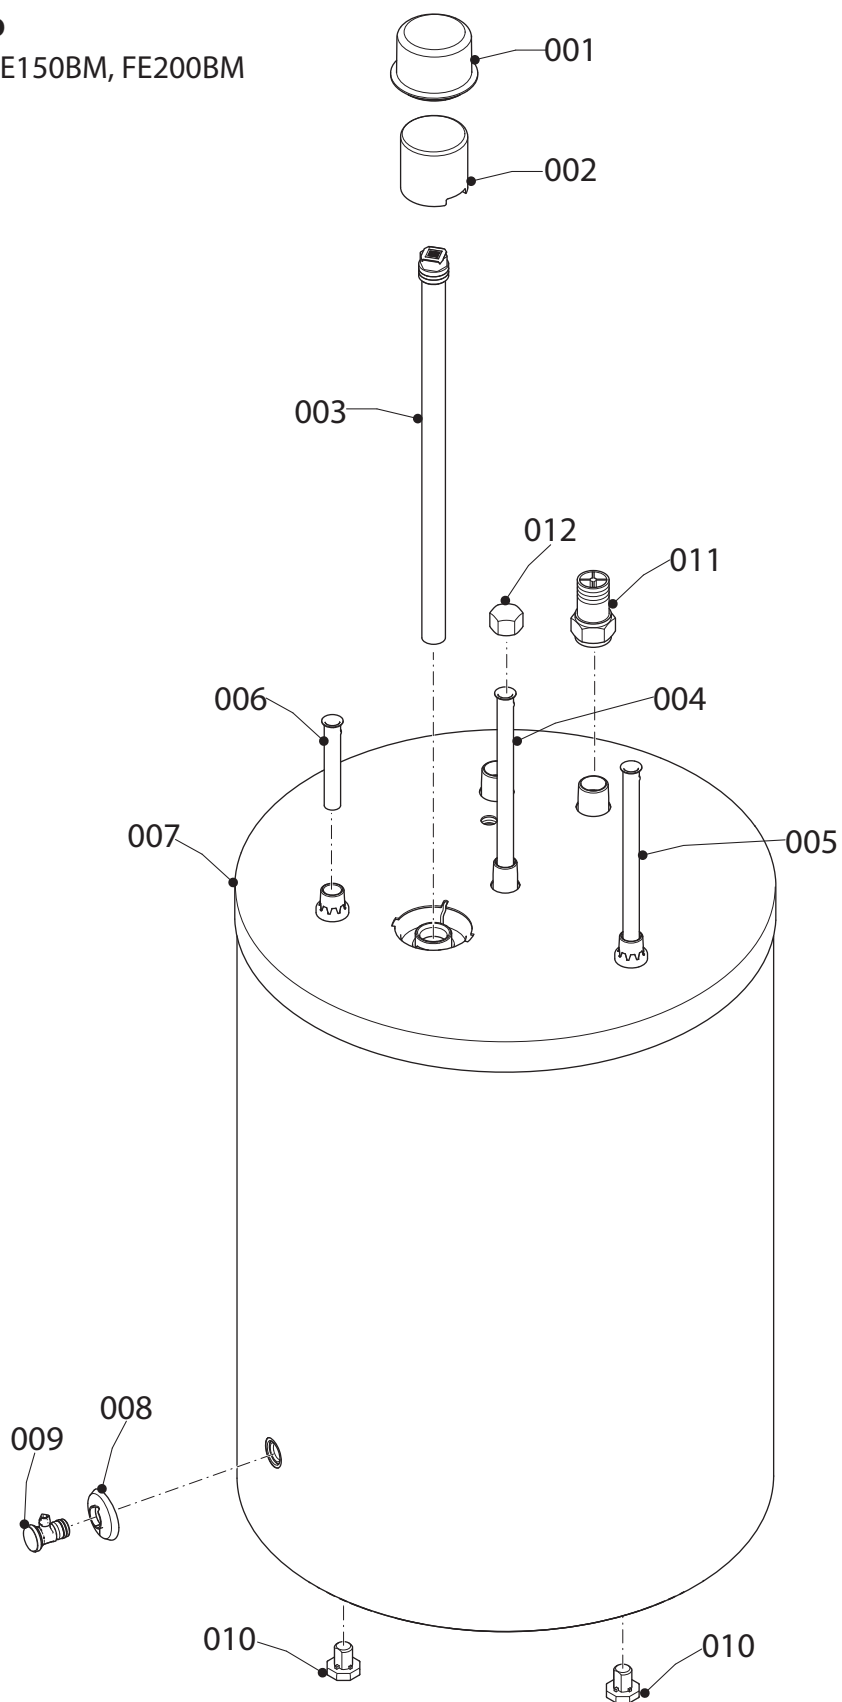

06 Бойлер

FE 120BM, FE150BM, FE200BM

06-06-083

Об Бойлер

FE 120BM, FE 150BM, FE 200BM

№	№ для заказа	Название	Модель, Примечание
		0606083	
001	0020185537	Кожух анода	
002	0020185536	Изоляция анода	
003	0020039560	Анод (G1 x 26 x 517)	120 L
003	S1090400	Анод	150 L
003	0020040390	Анод (G1 x 26 x 792)	200 L
004	0020039566	Трубка (L=597 mm, D=18 mm)	120 L
004	0020039563	Трубка (L=690mm, D=18mm)	150 L
004	0020185541	Трубка	200 L
005	0020185538	Трубка	120 L
005	0020185539	Трубка	150 L
005	0020185540	Трубка	200 L
006	0020039562	Трубка (L=114 mm, D=18mm)	
007	0020185535	Панель облицовки, верхняя	
008	0020185534	Декоративная вставка	
009	0020187037	Сливной вентиль	
010	0020039570	Регулировочная ножка	
011	0020185545	Обратный клапан	
012	0020039567	Заглушка