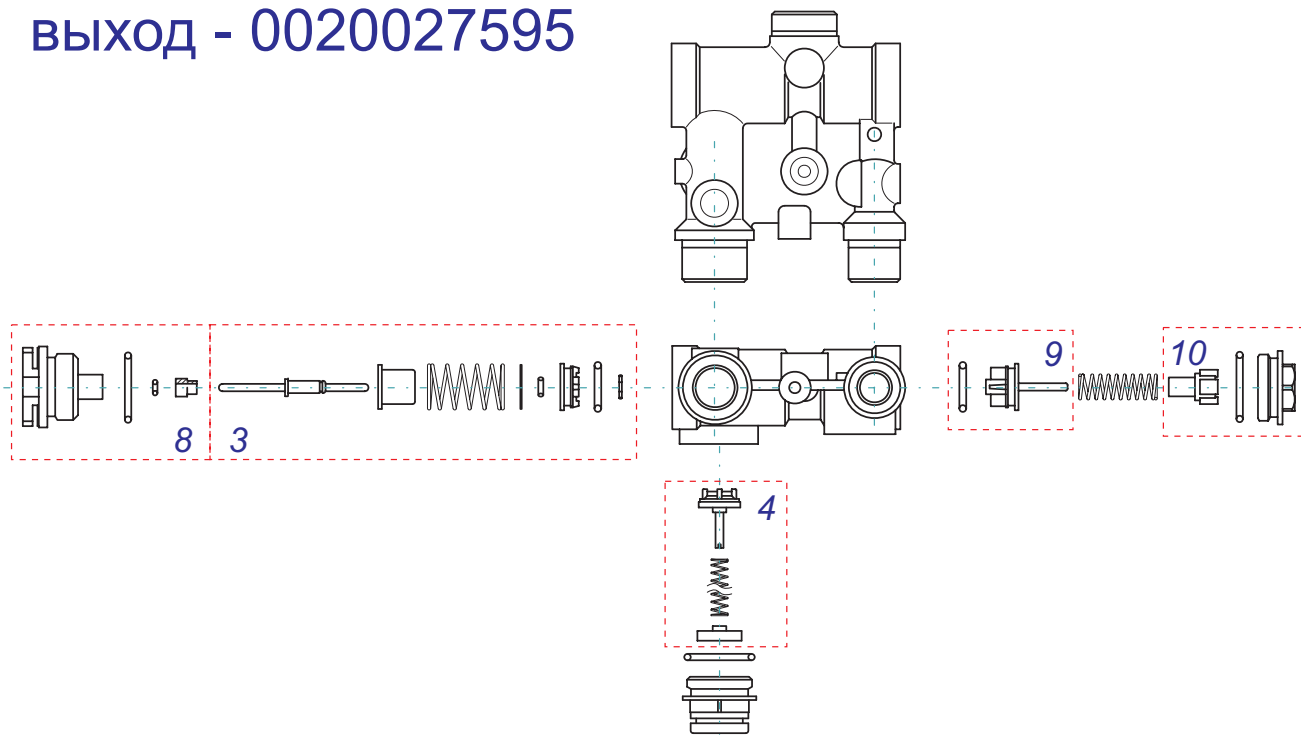

Гидрогруппа КХV15

вход - 0020027594

выход - 0020027595

Гидрогруппа КХV15

№	№ для заказа	Название	№	№ для заказа	Название
	0020027594	Гидроблок КХV15 (обратка)	5	0020034177	Прокладка AL
	0020027595	Гидроблок КХV15 (подача)	6	0020034181	Ручка вентиля
1	0020027603	Вентиль	7	0020034184	Гайка бай-пасса
2	0020027628	Датчик Холла	8	0020035244	Гайка распредел. ОВ
3	0020034167	Распределитель ОВ	9	0020035245	Распределитель ГВС
4	0020034168	Гайка бай-пасса	10	0020035246	Гайка распредел. ГВС