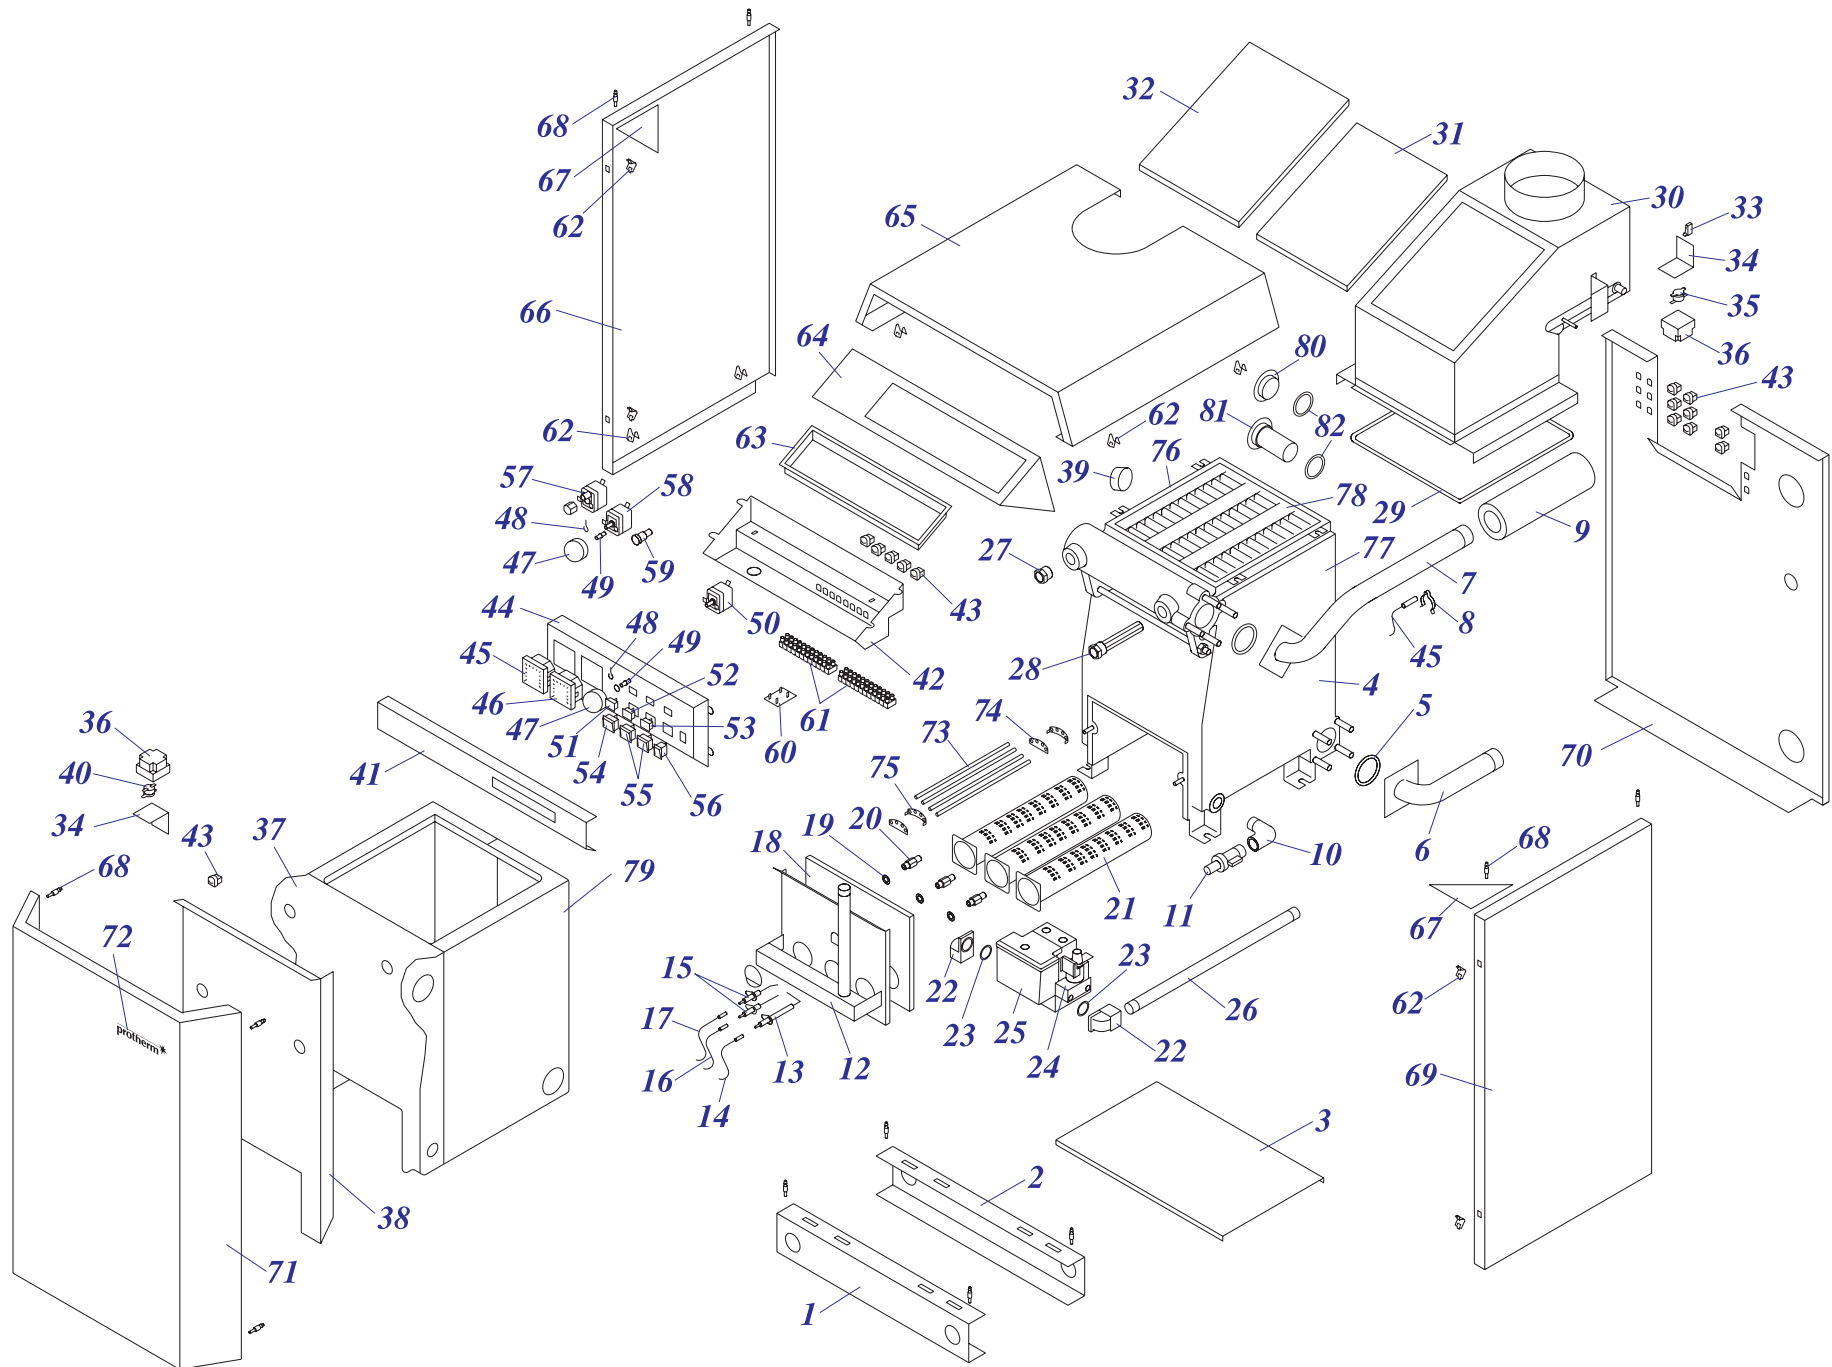

20,30,40 KLOS 11/12

20,30,40 KLOS 11/12