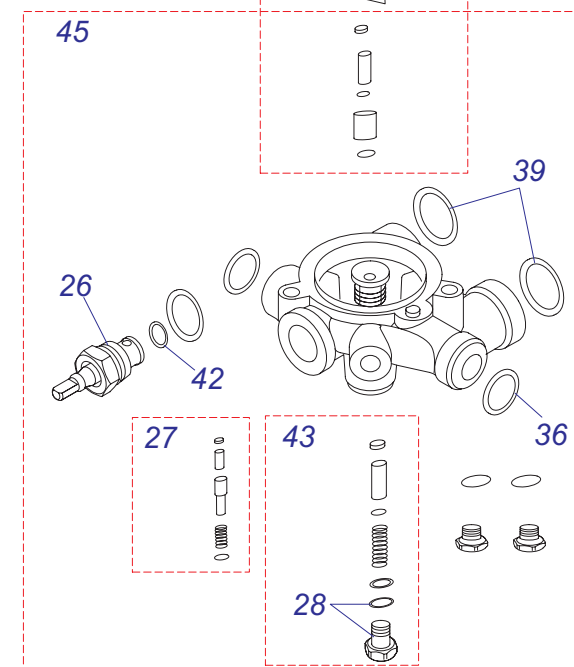

18,23 POP - Старшие типы

18,23 POP - Старшие типы

№	№ для заказа	Название	№	№ для заказа	Название	№	№ для заказа	Название
1	0020043198	Кожух водонагр.59000,POP18	16	0020014701	Магнитный наконечник	31	0020014637	Трубка ГВС
	0020043199	Кожух водонагр.59016,POP23	17	0020014703	Винт	32	0020014655	Трубка газа
2	0020014892	Декоративная панель10,59098	18	0020014709	Гайка для крепл.форсунки	33	0020014664	Дроссельная шайба
3	0020014716	Кнопка пьезорозжига	19	0020014890	Газ.клапан OPALIS10,POP18	34	0020014883	Термостат прод.сгорания
4	0020014720	Крепежный винт		0020014891	Газ.клапан OPALIS13,POP23	35	0020014788	Кабель терм.прод. сгорания
5	0020014722	Ручка упрвления	20	0020014886	Кнопка	36	0020014657	Прокладка
6	0020014646	Теплообменник POP 18	21	0020014653	Прокладка	37	0020014707	Прокладка
	0020014645	Теплообменник POP 23	22	0020014632	Крышка	38	0020014710	Прокладка
7	0020014618	Термопара	23	0020014628	Форсунка горелки	39	0020014711	Прокладка
8	0020014619	Магнитный наконечник	24	0020014725	Форсунка пилотной горелки	40	0020014638	Свод мембраны,53496,POP18
9	0020014631	Держатель форсунки	25	0020014880	Клапан рампы -59010,POP18		0020014639	Свод мембраны,53497,POP23
10	0020014633	Узел контроля пламени		0020014885	Клапан рампы -59019,POP23	41	A810054245	Прокладка
11	0020014642	Рампа POP 18	26	0020014882	Регулятор - 59013,POP18	42	0020014648	Прокладка
	0020014641	Рампа POP 23		0020014881	Регулятор - 59012,POP23	43	0020014723	Регулировочный шток
12	0020014878	Пьезорозжиг	27	0020014705	Замедлитель	44	0020014888	Панель облицовки (бок.)
13	0020014654	Пилотная горелка	28	0020014656	Заглушка	45	0020043251	Водяной узел I./237
14	0020014669	Крепление пилотной горелки	29	0020014640	Кран безопасности	46	0020014649	Шток
15	0020014677	Зажим	30	0020014636	Трубка ХВС