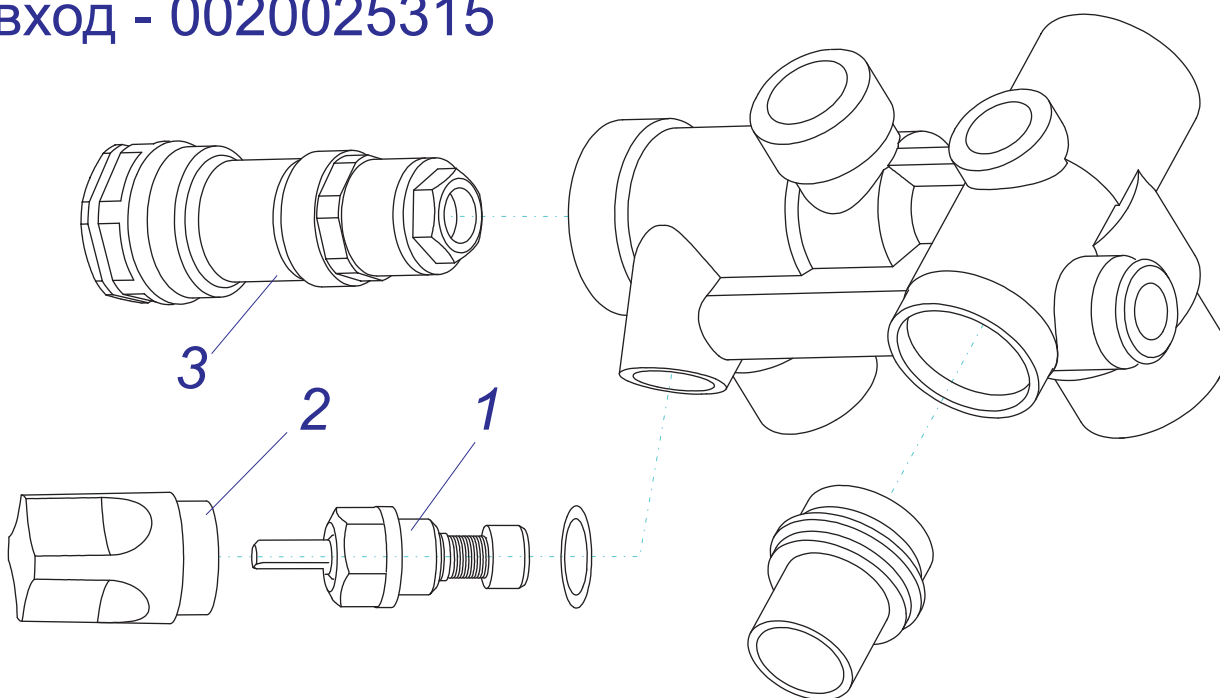

Гидрогруппа 24BXV15

вход - 0020025315

Гидрогруппа 24 BXV 15

№	№ для заказа	Название	№	№ для заказа	Название
	0020025315	Гидрогруппа S40 - вход ZK	2	0020034181	Ручка вентиля
1	0020027603	Вентиль	3	0020027628	Датчик Холла