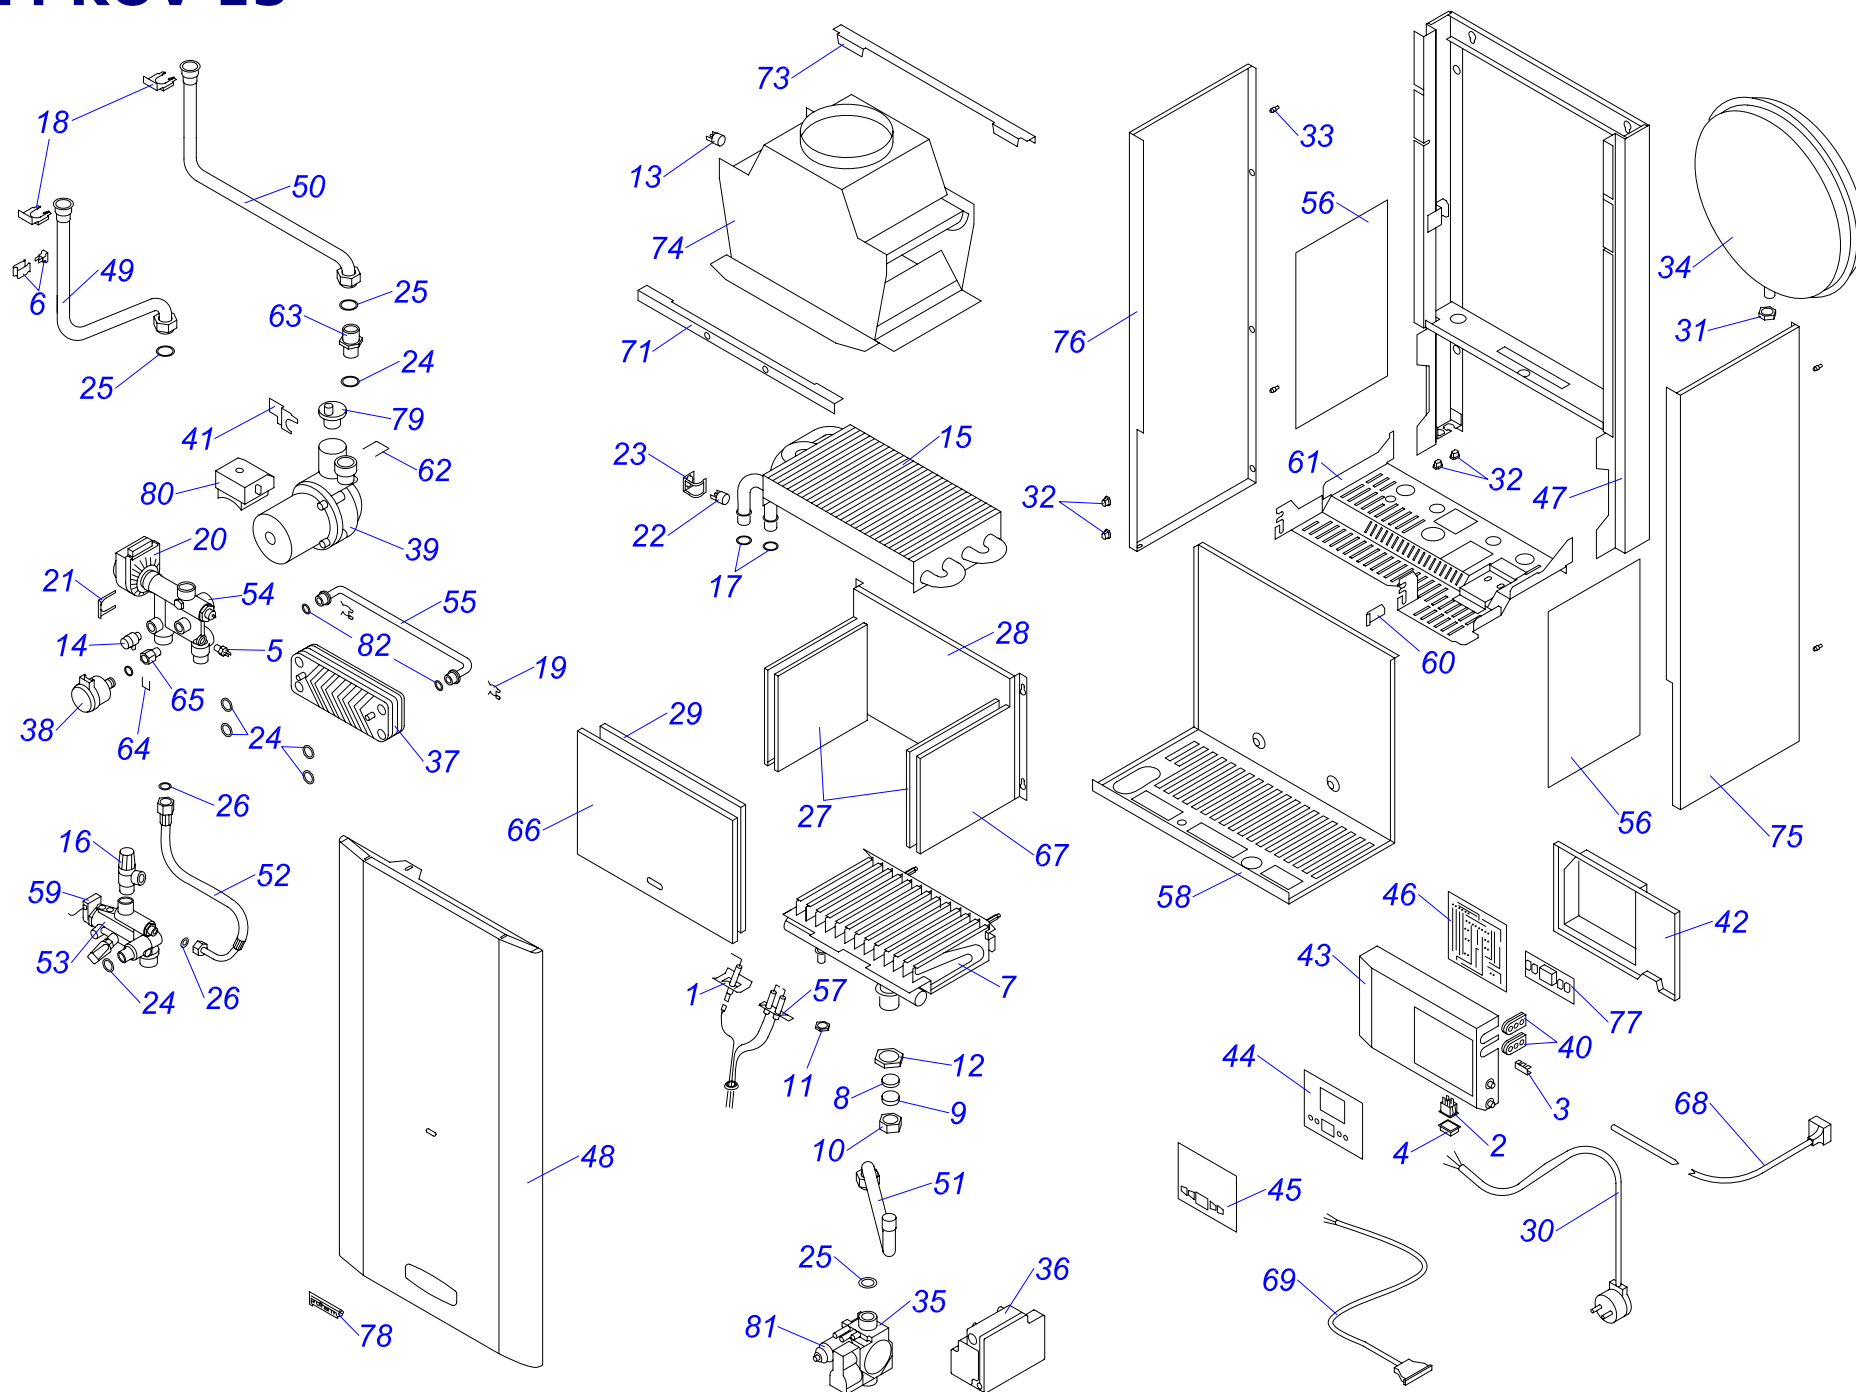

24 KOV 15

Навесные котлы

24 KOV 15

№	№ для заказа	Название	№	№ для заказа	Название	№	№ для заказа	Название
1	0020027507	Электрод ионизационный	29	0020033584	Изоляция горелки 300x217	57	0020027596	Жгут проводов Q200
2	0020033233	Выключатель сетевой	30	0020033588	Сетевой кабель Q009 KJ	58	0020034108	Основание J
3	0020033239	Электрический разъем - 6,3мм	31	0020033836	Гайка 3/8"	59	0020027597	Датчик протока
4	0020033241	Защитный кожух выключателя	32	0020033838	Переходник кабельный - пласт.	60	0020034119	Зажим блока управления
5	0020025233	Погружной датчик C2008B	33	0020033921	Ограничитель	61	0020035344	Опора гидроблока J, белая
6	0020025235	Датчик 18мм	34	0020025298	Расширительный бак 5L	62	0020034120	Зажим
7	0020035508	Горелка	35	0020023213	Газовый клапан SIT 845	63	0020034121	Фитинг
8	0020035602	Прокладка D20x24x4 для горелки SD	36	0020025300	Электроника розжига (атмо) 537ABC	64	0020034122	Зажим датчика давления
9	0020043206	Зажимное кольцо для горелки SD	37	0020043598	Вторичный теплообмен. TUV E4H.14	65	0020034123	Фитинг датчика давления
10	0020035601	Гайка перекидная для горелки SD	38	0020023216	Датчик давления	66	0020034124	Панель камеры сгорания (перед.) J
11	0020043207	Гайка M12 для горелки SD	39	0020023217	Насос 15.5-1	67	0020034125	Основание камеры сгорания J
12	0020043208	Гайка M30 для горелки SD	40	0020034087	Ввод проводов	68	0020027600	Кабель Z 024
13	0020027661	Термостат биметал.обратим.80°C	41	0020034088	Зажим насоса	69	0020034153	Кабель Q233
14	0020034971	Клапан выпускной 1/4"-II	42	0020034089	Панель блока управления (задн.) J	70	0020034162	Наклейка - схема 24KOV15
15	0020025264	Теплообменник SD	43	0020034090	Панель блока управления	71	0020034163	Крепежная планка
16	0020025271	Предохран.клапан 3000кПа1/2"-1/2"-вн	44	0020034091	Панель	72	0020034165	Описание клеммника Panther, Jaguar
17	0020043217	Прокладка для тепл-ка SD	45	0020034092	Панель	73	0020035608	Держатель стабилизатора тяги J
18	0020033344	Зажим	46	0020023218	Плата управления 24 KXV	74	0020034744	Стабилизатор тяги KOV D-130мм
19	0020033428	Зажим	47	0020035308	Рама котла J3, белая	75	0020035271	Панель облицовки бок-п. J16
20	0020025278	Электропривод блока	48	0020035343	Панель облицовки перед. J, белая	76	0020035272	Панель облицовки бок-л. J16
21	0020033430	Зажим	49	0020034099	Трубка котла (подача)	77	0020027636	Плата дисплея PL15
22	0020027575	Термостат биметал.аварий.105°C	50	0020034100	Трубка котла (обратка)	78	0020043717	Этикетка Panther
23	0020033456	Зажим термостата II	51	0020034102	Трубка газовая J	79	0020035044	Клапан воздухоотводчика
24	0020033467	Прокладка 18,3,5	52	0020034104	Шланг брониров. 3/8"-3/8"кол.-0,3м	80	0020027645	Электрокоробка насоса WILO.
25	0020027665	Прокладка 24x15x2	53	0020027594	Гидроблок KXV15 (обратка)	81	0020027678	Катушка для SIT SIGMA 840,843,845
26	0020033473	Прокладка 15x8x2	54	0020027595	Гидроблок KXV15 (подача)	82	0020033433	Уплотнительное кольцо
27	0020033524	Изоляция камеры сгор.SK 184x168	55	0020034105	Трубка бай-пасса-KXV15			
28	0020033525	Изоляция камеры сгор.SK 320x217	56	0020034106	Фольга-отражатель - II