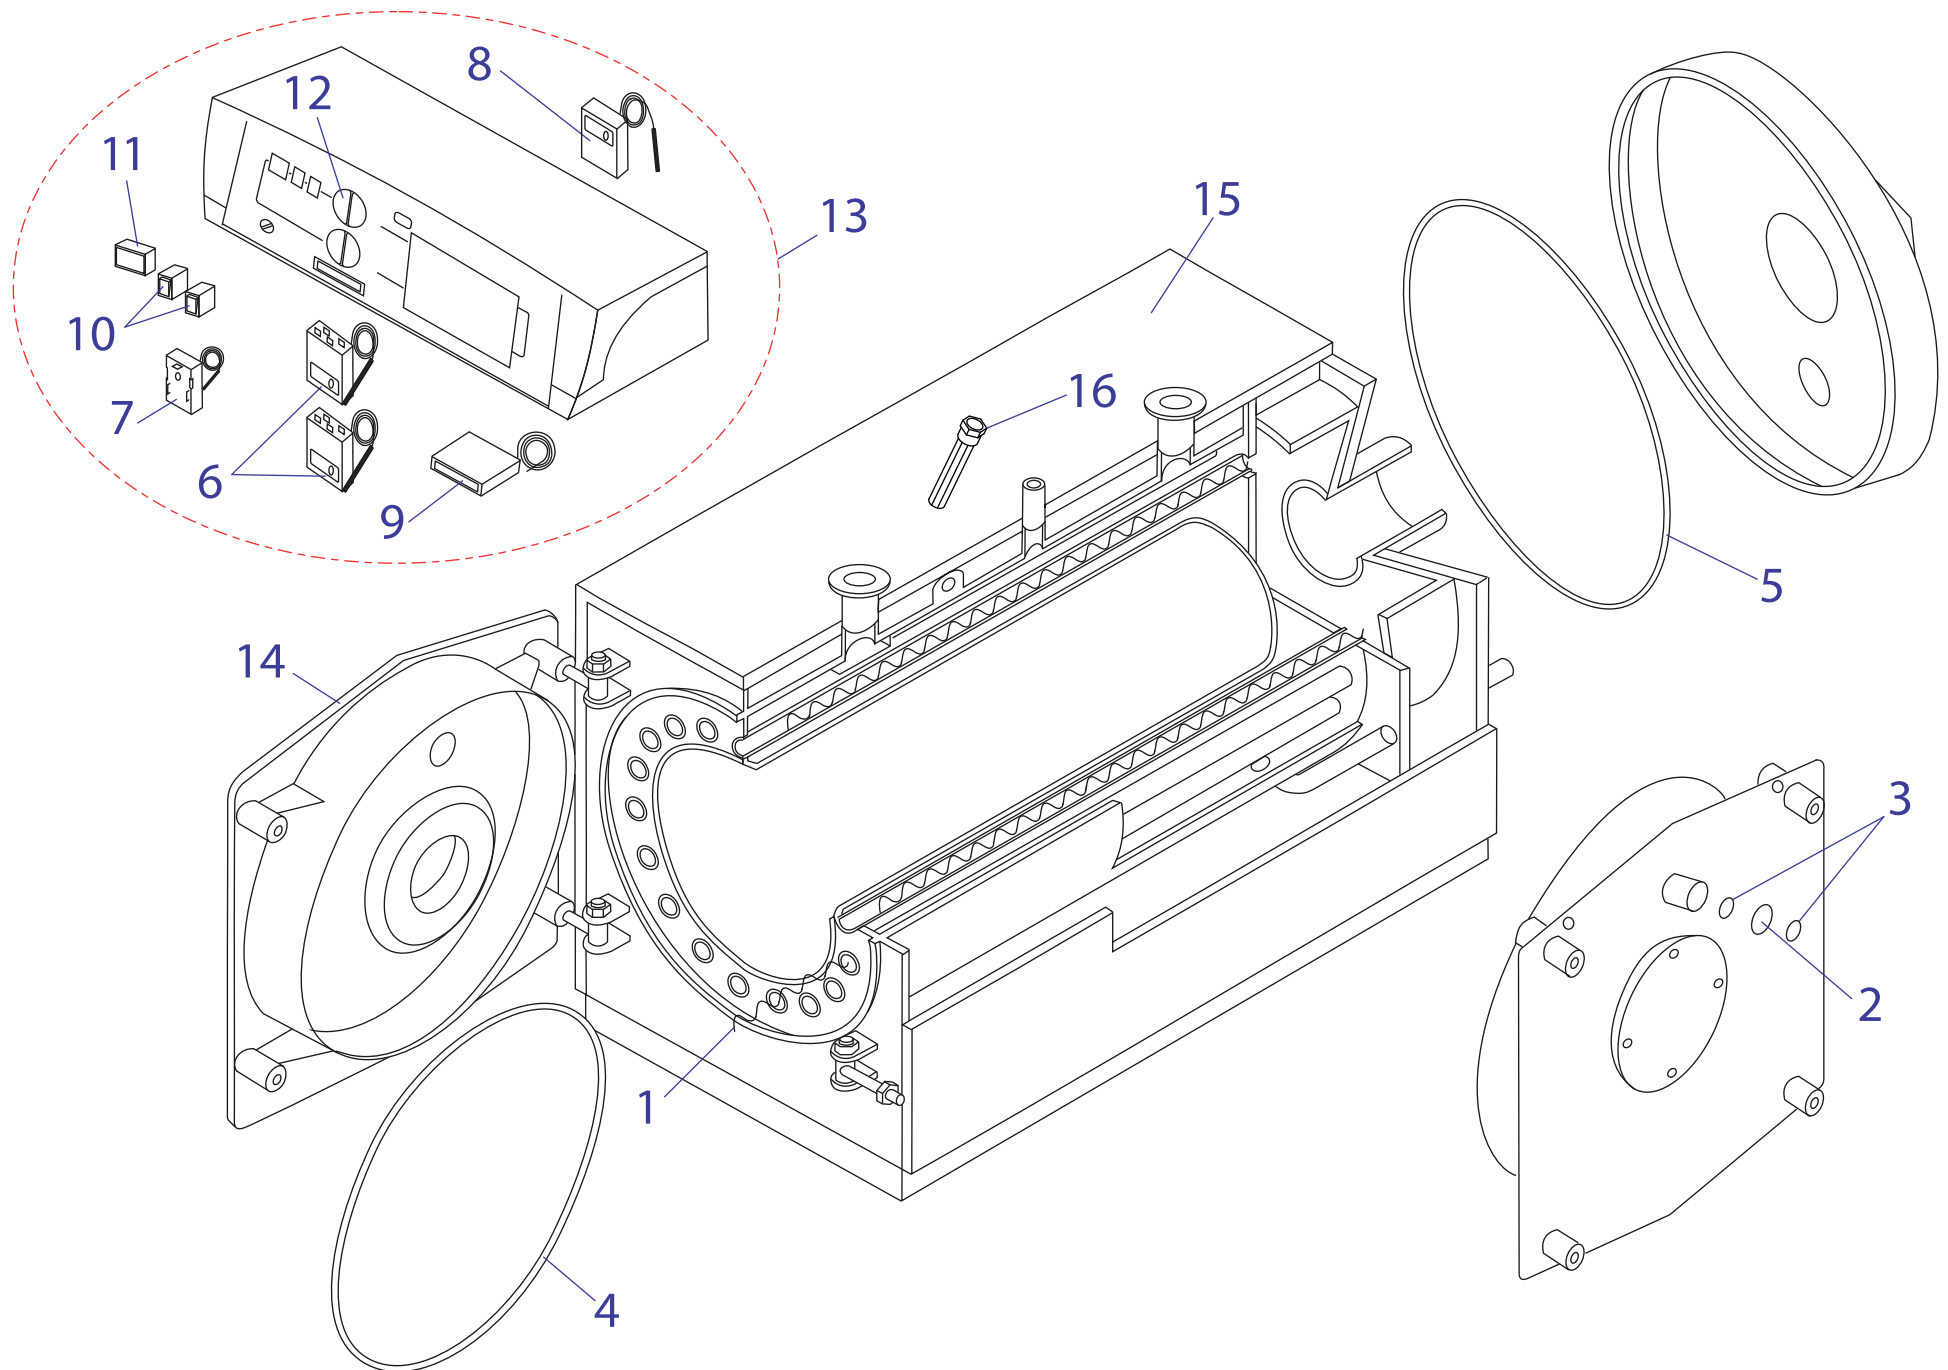

NO - Bison

NO 70-80, 90-120 Bison

№	№ для заказа	Название	№	№ для заказа	Название	№	№ для заказа	Название
1	0020045029	Турбулизатор 36x499 (70-80)	6	0020045036	Термостат 60/90°C	12	0020045047	Кнопка термостата
	0020045030	Турбулизатор 36x669 (90-120)	7	0020045037	Термостат аварийный 100°C	13	0010003659	Блок управления
2	0020045040	Смотровой глазок	8	0020045038	Термостат 0/90°C	14	0020094069	Дверца Bison NO 70/120
3	0020045041	Прокладка 30x22x1,5	9	0020045039	Прямоугол.термометр черный	15	0020112069	Облицовка, Bison NO 70/80
4	0020045042	Прокладка дверцы 16x16	10	0020045045	Выключатель 10A/250V		0020112070	Облицовка, Bison NO 90/120
5	0020045042	Прокладка дверцы 16x16	11	0020045046	Лампочка (зеленая)	16	0020146657	Гильза для датчиков

NO 150-250, 300 Bison

№	№ для заказа	Название	№	№ для заказа	Название	№	№ для заказа	Название
1	0020045031	Турбулизатор 36x840	8	0020045038	Термостат 0/90°C	14	0020094071	Дверца Bison NO 300/350
2	0020045040	Смотровой глазок	9	0020045039	Прямоугол.термометр черный	15	0020112071	Облицовка, Bison NO 150/200
3	0020045041	Прокладка 30x22x1,5	10	0020045045	Выключатель 10A/250V		0020112072	Облицовка, Bison NO 250
4	0020045042	Прокладка дверцы 16x16	11	0020045046	Лампочка (зеленая)		0020112073	Облицовка, Bison NO 300
5	0020045042	Прокладка дверцы 16x16	12	0020045047	Кнопка термостата	16	0020146657	Гильза для датчиков
6	0020045036	Термостат 60/90°C	13	0010003659	Блок управления			
7	0020045037	Термостат аварийный 100°C	14	0020094070	Дверца Bison NO 150/250			

NO 350, 420 Bison

№	№ для заказа	Название	№	№ для заказа	Название	№	№ для заказа	Название
1	0020045032	Турбулизатор 36x1200	7	0020045037	Термостат аварийный 100°C	13	0010003659	Блок управления
2	0020045040	Смотровой глазок	8	0020045038	Термостат 0/90°C	14	0020094071	Дверца Bison NO 300/350
3	0020045041	Прокладка 30x22x1,5	9	0020045039	Прямоугол.термометр черный		0020094072	Дверца Bison NO 420
4	0020045042	Прокладка дверцы 16x16	10	0020045045	Выключатель 10A/250V	15	0020112074	Облицовка, Bison NO 350
5	0020045042	Прокладка дверцы 16x16	11	0020045046	Лампочка (зеленая)		0020112075	Облицовка, Bison NO 420
6	0020045036	Термостат 60/90°C	12	0020045047	Кнопка термостата	16	0020146657	Гильза для датчиков

NO 510-630 Bison

№	№ для заказа	Название	№	№ для заказа	Название	№	№ для заказа	Название
1	0020045032	Турбулизатор 36x1200	7	0020045037	Термостат аварийный 100°C	13	0010003659	Блок управления
2	0020045040	Смотровой глазок	8	0020045038	Термостат 0/90°C	14	0020094073	Дверца Bison NO 510/630
3	0020045041	Прокладка 30x22x1,5	9	0020045039	Прямоугол.термометр черный	15	0020112076	Облицовка, Bison NO 510
4	0020045042	Прокладка дверцы 16x16	10	0020045045	Выключатель 10A/250V		0020112077	Облицовка, Bison NO 630
5	0020045042	Прокладка дверцы 16x16	11	0020045046	Лампочка (зеленая)	16	0020146657	Гильза для датчиков
6	0020045036	Термостат 60/90°C	12	0020045047	Кнопка термостата