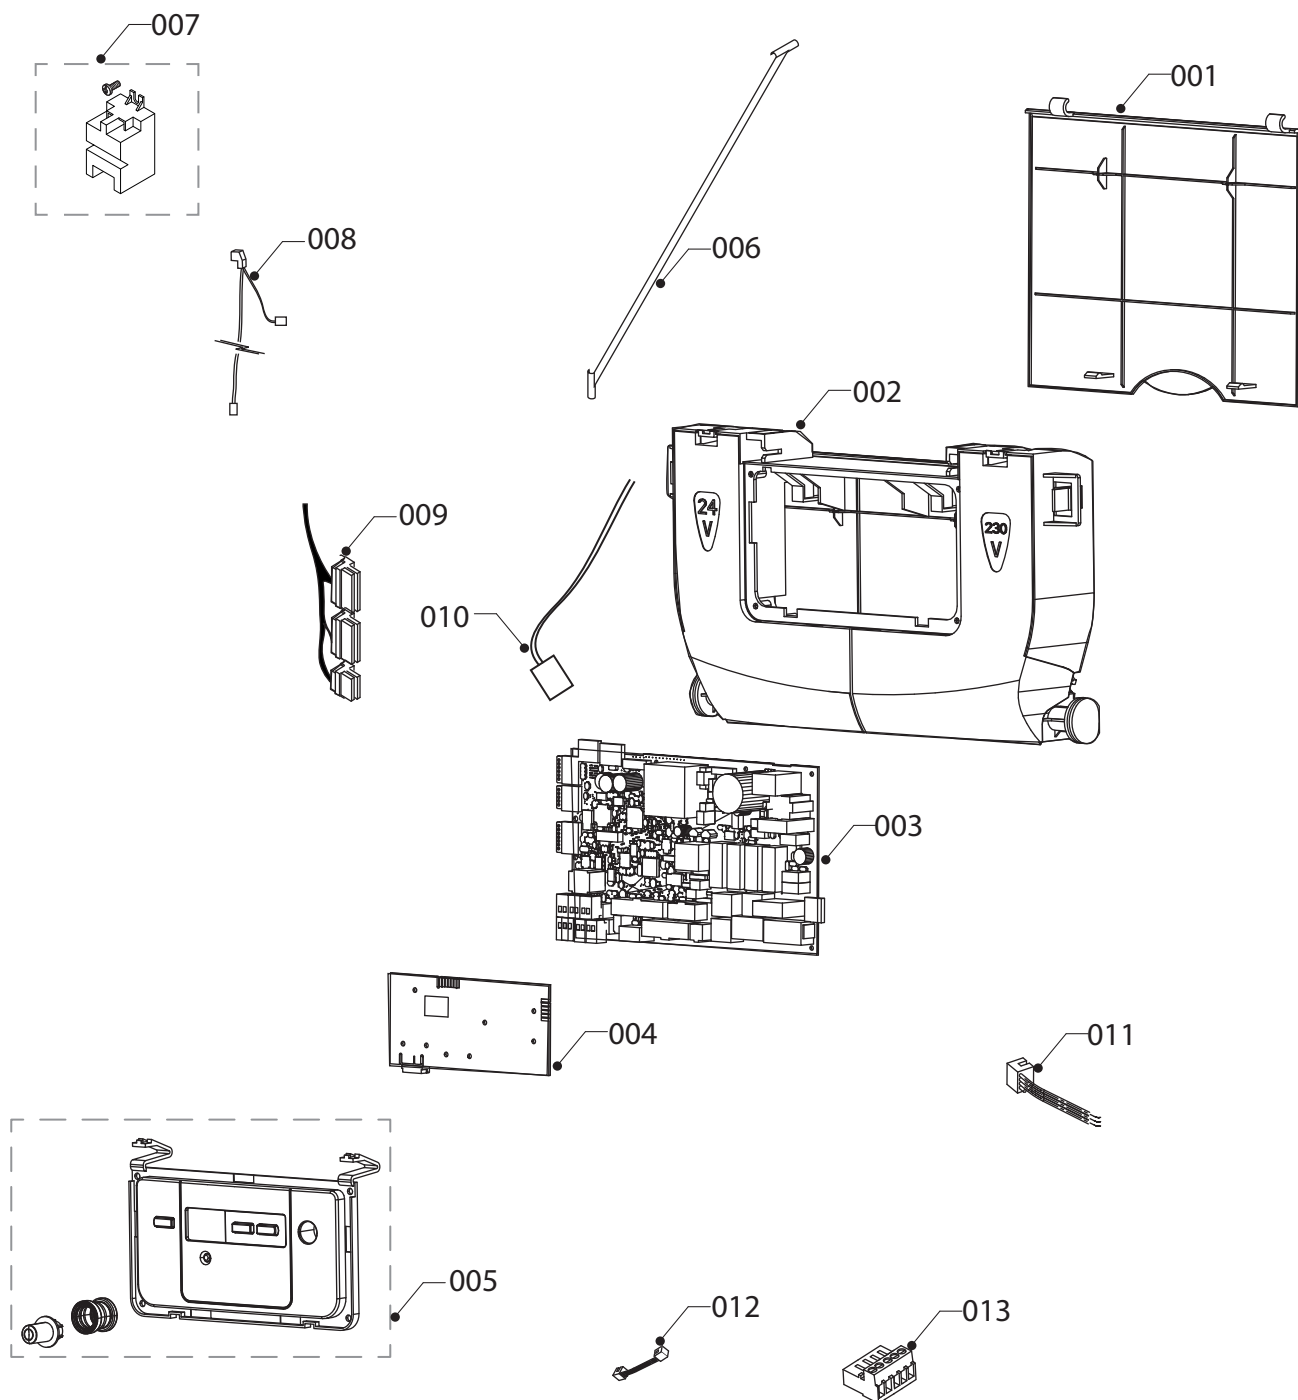

12 Блок управления
23MOV19, 23MTV19

02 - 0 - 12 - 02

● **Навесные котлы**

Lynx 24/28 kW

Контент

Lynx 24_28 kW

00 Представление		3
02 Газовый тракт		4
04 Горелка		6
06 Теплообменник		8
07а Облицовка		10
07b Камера сгорания		12
08а Гидравлические части		14
08b Гидровлок		16
12 Панель управления		18
Примечание		20