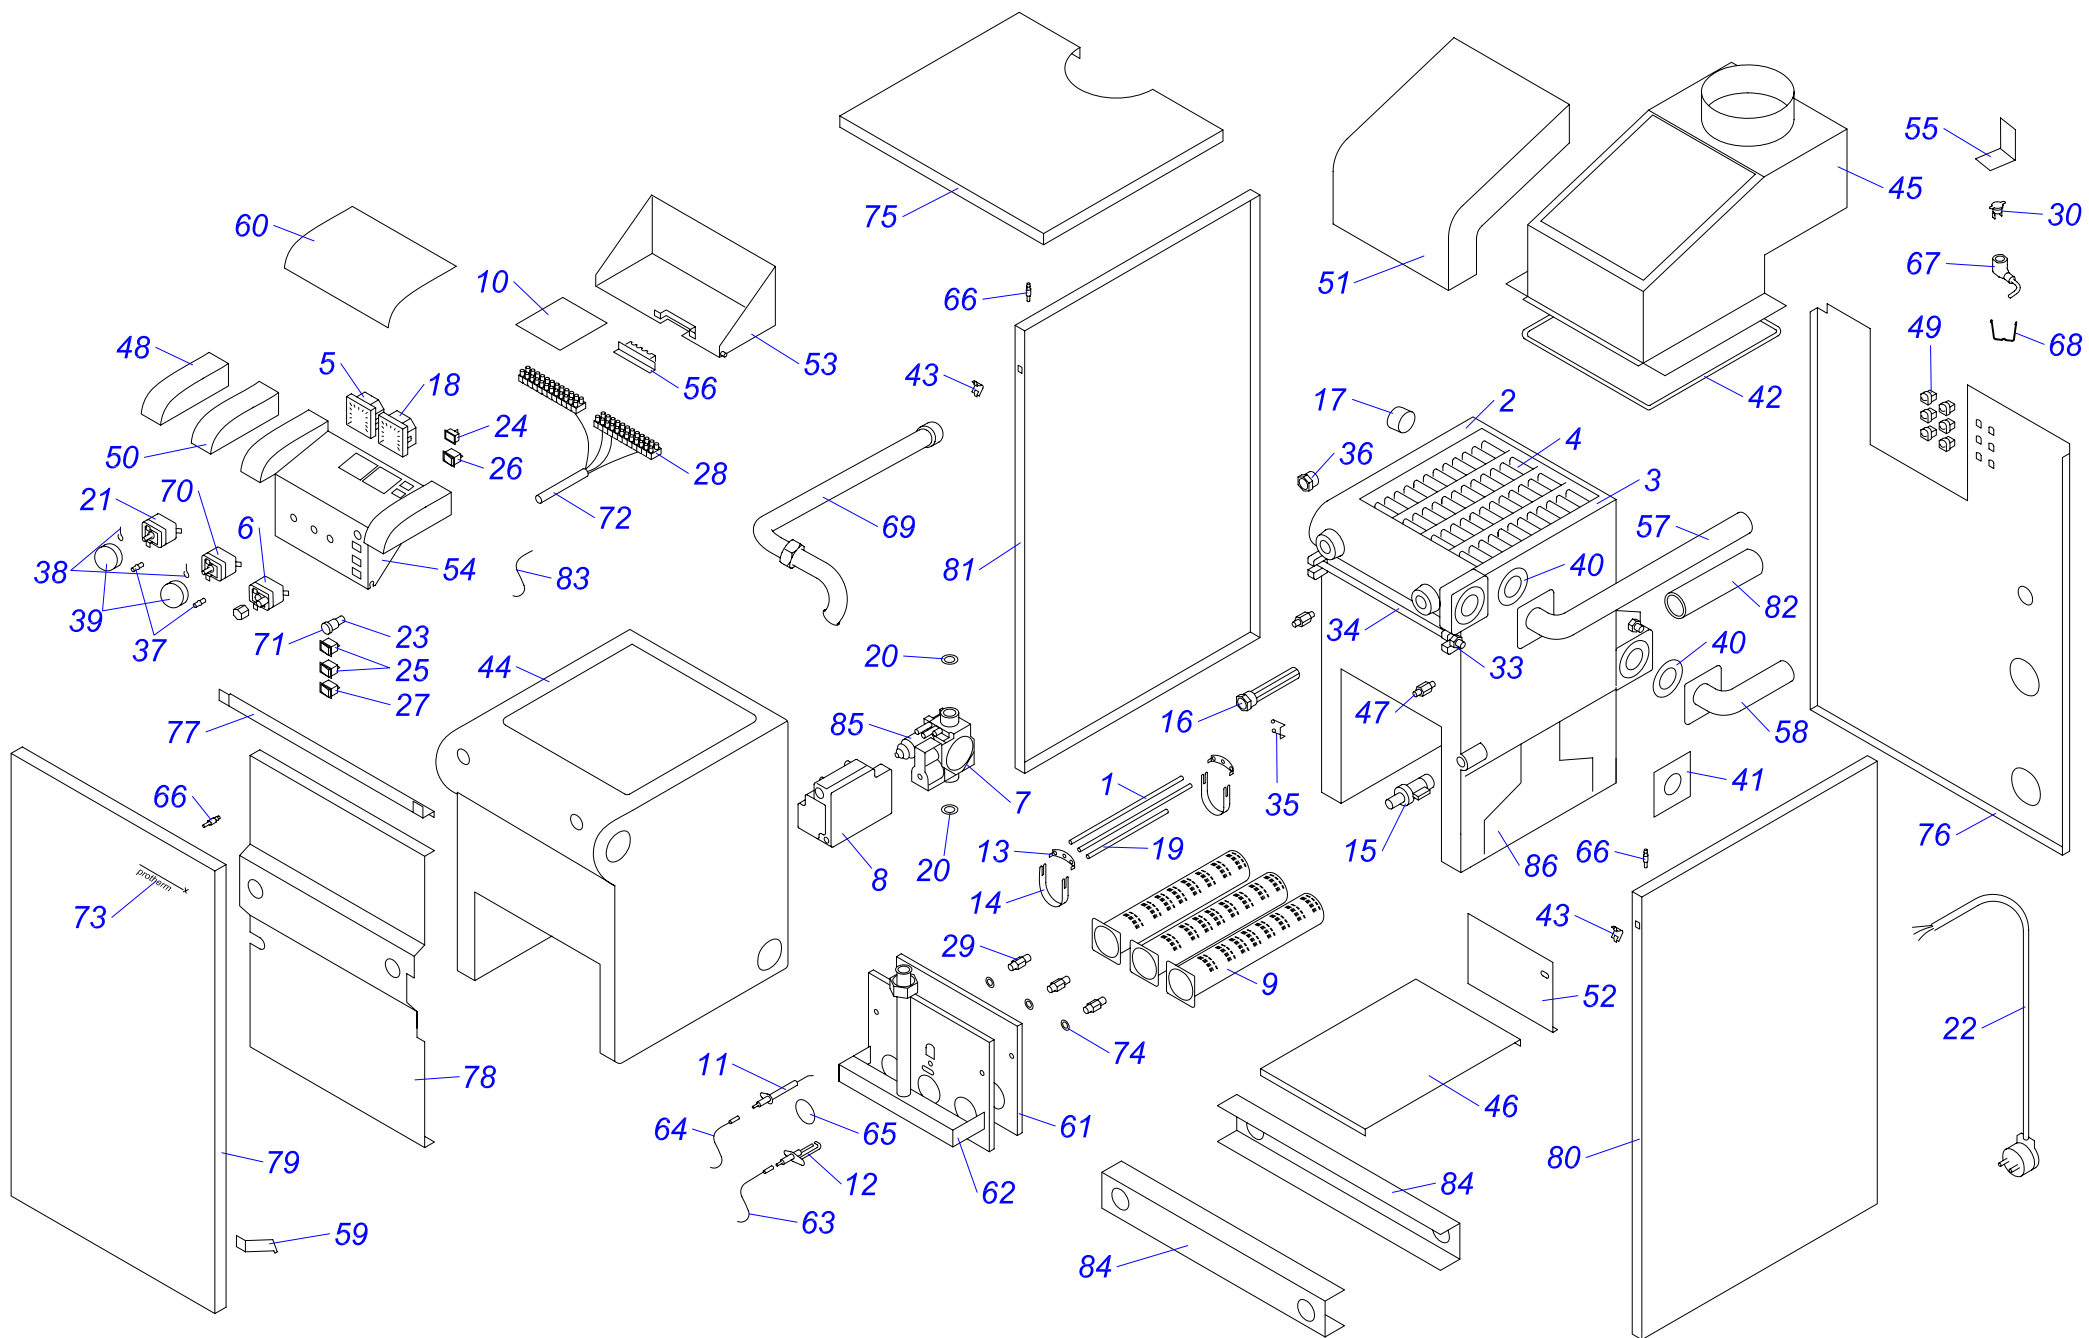

№	№ для заказа	Название	№	№ для заказа	Название	№	№ для заказа	Название	№	№ для заказа	Название
1	0020025230	Автомат.розжига S4565 (20,30)	33	0020033445	Ограничительная пружина	52	0020033866	Панель блока управлен. PLO, KLO13	67	0020034627	Рама (задн.) 50 кВт
	0020025291	Электр.розжига 537 АБЦ (40,50,60)	34	0020033454	Ручки управления - D	53	0020033867	Панель блока управлен. KLO13		0020043552	Рама котла -Z 60KLOK13
2	0020025237	Охлаждающий стержень (20,30)	35	0020033468	Прокладка 22x2,5	54	0020033872	Жгут проводов KLO13 (20,30)	68	0020034628	Горелочные трубы 103.2571.00
3	0020025244	Газ.клапан VK4105G1005 (20,30)	36	0020033474	Прокладка 51x41x4		0020033953	Жгут проводов 40-60 KLO13	69	0020035283	Панель облицовки верх. 20KLO15
	0020025299	Клапан газовый 843 (40,50)	37	0020033481	Уплотнительный шнур 15x2	55	0020033904	Крепление проводов		0020035267	Панель облицовки верх. 30Li v13
	0020025290	Газовый клапан 840.038 (60)	38	0020033527	Держатель термостата прод.сгор.	56	0020033907	Трубка котла (подача) - v13		0020035289	Панель облицовки верх. 40KLO15
4	0020025279	Термометр	39	0020033554	Штырь M4	57	0020033908	Трубка котла (обратка) - v13		0020035253	Панель облицовки верх. 50Li v13
5	0020025281	Термостат рабочий (TY)	40	0020033555	Зажим 16	58	0020033910	Фиксатор панели Л+П		0020035293	Панель облицовки верх. 60KLO15
6	0020025285	Термостат рабочий 3-кон.	41	0020033736	Изоляция теплообмен. 20 v13	59	0020049375	Крышка декоративная (прозрачная)	70	0020049343	Панель облицовки (задн.) 20
7	0020025286	Термостат аварийный (LY)		0020033737	Изоляция теплообмен. 30 v13	60	0020034033	Основание горелки - III 20KLO13		0020049344	Панель облицовки (задн.) 30
8	0020033959	Теплообменник (3-секции)		0020033917	Изоляция теплообмен. 40 v13		0020034034	Основание горелки - III 30KLO13		0020049345	Панель облицовки (задн.) 40
	0020034632	Теплообменник (4 секции)		0020033926	Изоляция теплообмен. 50 v13		0020033916	Основание горелки 40KLO13		0020049346	Панель облицовки (задн.) 50
	0020033960	Теплообменник (5-секц.)		0020033972	Изоляция теплообмен. 60KLO13		0020043538	Основание горелки 50KLO13		0020035294	Панель облиц. задн. 60KLO, PLO15
	0020033961	Теплообменник (6-секц.)	42	0020033742	Провод V035I		0020033968	Основание горелки 60KLOK13	71	0020049353	Опора блока управ. 40кВт L (20,30,40)
	0020025295	Теплообменник BIASI	43	0020033752	Провод VN032 (20,30)	61	0020035304	Кожух перед.внутрен. 20KLO, PLO15		0020049354	Опора блока управления 50 кВт LI
9	0020027505	Электрод для KLO		0020033995	Провод электрод. VN02E (40,50,60)		0020035305	Кожух перед.внутрен. 30KLO, PLO15		0020035296	Опора панели управл. 60KLO, PLO15
10	0020027508	Электрод розжига ZE 588	44	0020033792	Стабилизатор тяги 20Li v13		0020033919	Кожух перед. (внутренний) 40Li v13	72	0020035591	Панель облицовки (бок.) P
11	0020027525	Форсунка для горелки ПБ1,7мм		0020033795	Стабилизатор тяги 30Li v13		0020033925	Кожух перед. (внутренний) 50Li v13	73	0020035592	Панель облицовки (бок.) L
	0020033277	Форсунка для горелки 2,65мм		0020033920	Стабилизатор тяги 40Li v13		0020035295	Кожух перед. внутрен. 60KLO15	74	0020043190	Изоляция трубы котла 1"
12	0020027526	Держатель охлад.стержней(20,30)		0020033923	Стабилизатор тяги 50 Li v13	62	0020035586	Панель облицов.(перед.) 20 Li v13	75	0020043295	Панель стабил.тяги-20KLO, PLO
13	0020027527	Держатель охлад.стержней(20,30)		0020033970	Стабилизатор тяги 60KLOK13		0020035587	Панель облицов.(перед.) 30 Li v13		0020043296	Панель стабил.тяги -30KLO, PLO
14	0020027543	Шаровый кран вып. 3/8"	45	0020033797	Отражатель 20 Li v.13		0020035588	Панель облицов.(перед.) 40KLO13		0020043568	Панель стабил.тяги 40KLO, PLO
15	0020027557	Гильза для 4 датчиков		0020033798	Отражатель 30 Li v.13		0020033924	Панель облицов.(перед.) 50 Li v13		0020033999	Панель стабил.тяги 50KLO, PLO
16	0020027570	Манометр		0020033922	Отражатель 40 Li v13		0020035590	Панель облицов.(перед.) 60KLO13	76	0020043440	Трубка газовая Li v13(20,30)
17	0020027661	Термостат биметал.обратимый 80°C		0020033927	Отражатель 50 Li v13	63	0020034018	Изоляция горелки LI 20		0020043540	Трубка газовая - 465мм(40,50,60)
18	0020027665	Прокладка 24x15x2		0020033971	Отражатель (задний) 60KLOK13		0020034019	Изоляция горелки LI 30	77	0020043534	Этикетка PROTHERM 90мм
19	0020033175	Сетевой кабель	46	0020033830	Винт ограничительный M8		0020033963	Изоляция горелки 40KLOK13	78	0020025265	Чугунная секция - (левая)
20	0020033179	Предохранитель T1,6A 5x20	47	0020033834	Заглушка KLO, PLO13		0020033966	Изоляция горелки 50KLOK13	79	0020025266	Чугунная секция - (правая)
21	0020033180	Держатель для предохранителя	48	0020033838	Переходник кабельный - пласт.		0020033969	Изоляция горелки 60KLOK13	80	0020025267	Чугунная секция - (средняя)
22	0020033183	Сигнализатор красный	49	0020033844	Заглушка KLO, PLO13	64	0020035252	Прокладка 14x10x1 Cu-плоск(20,30)	81	0020033355	Шпилька соединит. M10x240-3звен
23	0020033228	Выключатель (функциональный)	50	0020033864	Изоляция 20Li v13		0020033993	Прокладка 16x12x1 Cu(40,50,60)		0020033356	Шпилька соединит. M10x325-4звен

20,30,40,50 KLO 15