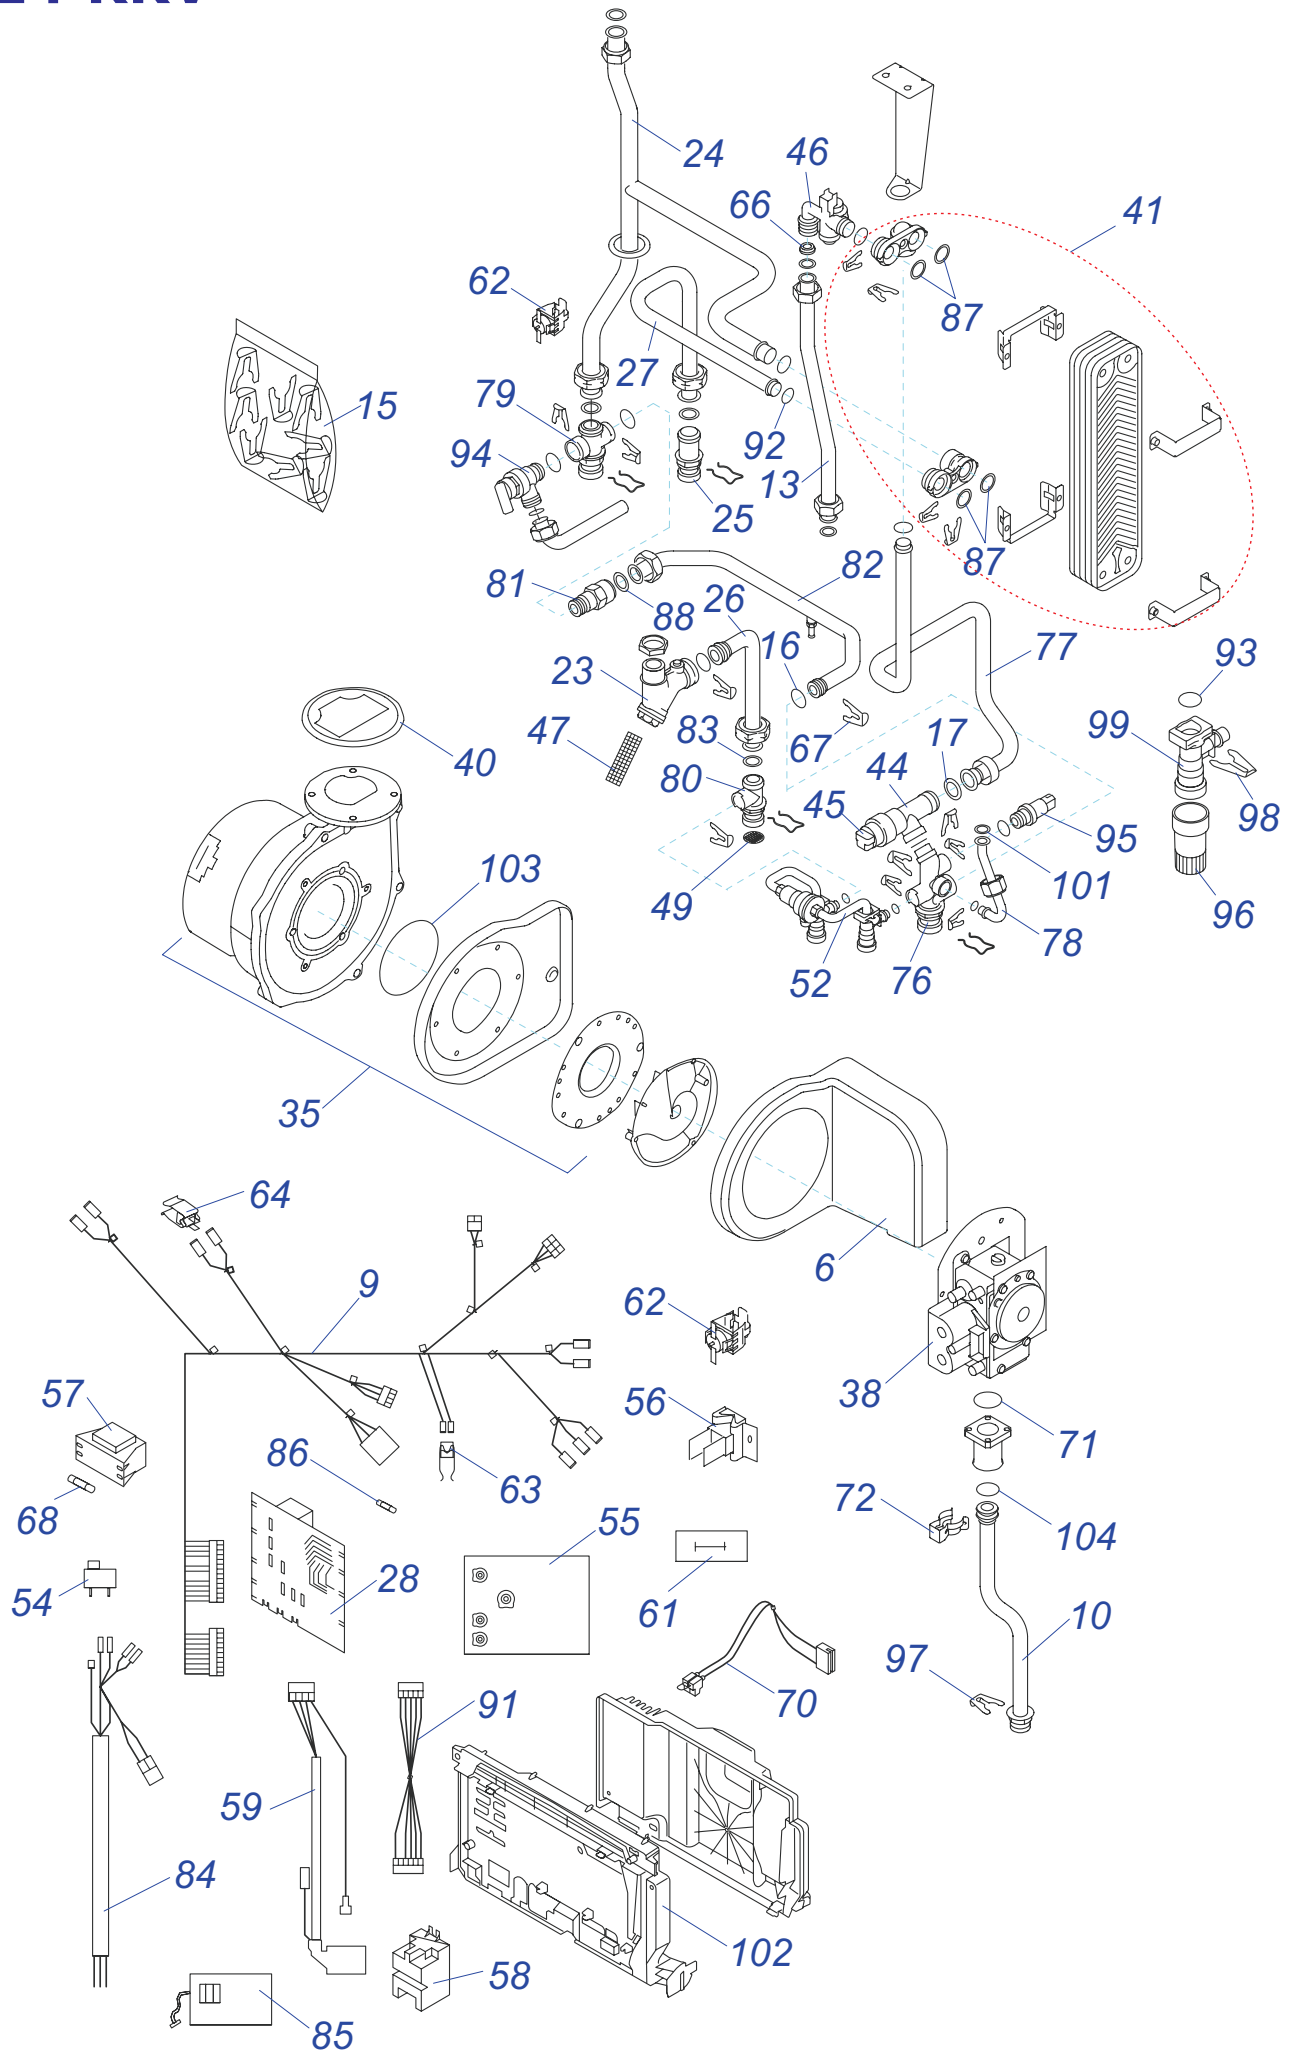

30 KKZ 10 Vod. cesta

30 KKZ 10 Plyn. cesta

30 KKZ 10 Kryty

Конденсационные котлы

24 KKV

24 KKV

24 ККВ - ЛЕВ

№	№ для заказа	Название	№	№ для заказа	Название	№	№ для заказа	Название
1	A000035106	Переходник(воздух.клапан)(x2)	37	A000035181	Электрод розжига	73	0020015137	Адаптер
2	A000035107	Прокладка D=15mm(5шт.)	38	0020015133	Газовый клапан G20 24kW	74	0020014659	Прокладка
3	A000035108	Крепежная планка	39	0020015140	Труба выхода продуктов сгор.	75	0020015139	Изоляция
4	0020096388	Теплообменник 24/28kW	40	A000035180	Прокладка вентилятора	76	0020015145	Распределитель
5	A000035115	Адаптер сифона	41	A000035129	Теплообменник пластинчатый	77	0020015146	Трубка
6	A000035119	Корпус	42	A000035130	Сифон сборный	78	0020015147	Трубка расширит.бака
7	A000035121	Держатель с крепежом	43	A000035131	Насос	79	0020015148	Распределитель
8	A000035125	Трубка с креплением	44	A000035132	3-ходовой клапан с двигателем	80	0020015149	Гидравлич. присоединение
9	0020017358	Жгут проводов NN	45	A000035133	Привод 3-ходового клапана	81	0020015150	БАИПАС
10	A000035155	Трубка газовая	46	A000035334	Датчик протока	82	0020015151	Трубка бай-пасса
11	A000035157	Прокладка	47	A000035136	Сетчатый фильтр	83	2000801863	Прокладка
12	A000035158	Трубка	48	A000035186	Заглушка сифона с прокладкой	84	2000801918	Жгут проводов
13	A000035162	Трубка	49	0020015141	Фильтр SV	85	2000801923	Плата термостата
14	A000035165	Трубка	50	0020015142	Расширительный бак 8l	86	2000801932	Предохранитель 125mA
15	A000035166	Комплект зажимов	51	0020015143	Шланг для расширител.бака ККВ	87	0020014182	Прокладка
16	A000035167	Прокладка D15	52	0020015144	Трубка с обратным клапаном	88	2000801957	Прокладка 3/4"
17	A000035168	Прокладка	53	A000035139	Воздухоотводчик	89	2000802017	Демпфер
18	A000035175	Прокладка теплообмен.	54	2000801930	Сетевой выключатель	90	2000802020	Зажим
19	A000035177	Прокладка	55	0020027897	Плата интерфейса	91	2000802032	Кабель платы управления
20	A000035178	Горелка 24kW	56	A000035142	Датчик температуры котла	92	2000801948	Прокладка 18мм
21	A000035179	Прокладка трубки прод.сгор.	57	A000460211	Трансформатор	93	2000801950	Прокладка 10мм
22	A000035182	Заглушка + прокладка	58	A000035144	Трансформатор розжига	94	0020014173	Клапан предохран.3 бара
23	A000035335	Фильтр ГВС	59	A000035147	Жгут проводов к трансф.розжига	95	A000024135	Датчик давления
24	A000035352	Трубка котла (подача)	60	A000035148	Жгут проводов электроду розж.	96	2000801905	Надставка клапана выпуск.
25	A000035360	Присоединение	61	A000035350	Плата 3-ходового клапана	97	2000801947	Зажим D18мм-клапан
26	A000035361	Трубка ХВС (в фильтр)	62	A000035185	Термостат аварий.с держ.	98	2000801951	Зажим D10мм
27	A000035363	Трубка ГВС пластин.теплообм.	63	2000801934	Датчик температуры ГВС	99	0020034962	Клапан подпитки
28	0020020682	Плата управления SYMSI 7	64	2000801935	Датчик температуры котла	100	801874	Держатель
29	0020015153	Панель управления ККВ	65	0020015138	Изоляция теплообмен.	101	0020043955	Прокладка
30	0020015155	Панель облицовки перед.	66	0020014664	Дроссельная шайба	102	801924	Перегород.плата управл.,пласт.
31	A000460216	Панель облицовки бок.	67	0020014665	Зажим D15	103	0020018825	Прокладка (PK3)
32	A000460218	Изоляция турбокам.-компл.	68	0020014786	Предохранитель 315МА ККВ	104	0020044916	Прокладка (PK10)
33	0020015135	Адаптор дымохода	69	0020035583	Ручки управления (3+3+1)	105	0020044917	Поплавков
34	0020015136	Крышка турбокамеры	70	0020015128	Жгут проводов	106	0020044918	Фильтр сифона
35	2000802204	Вентилятор	71	0020015129	Прокладка			
36	A000035112	Прокладка (10 шт)	72	0020015130	Зажим			