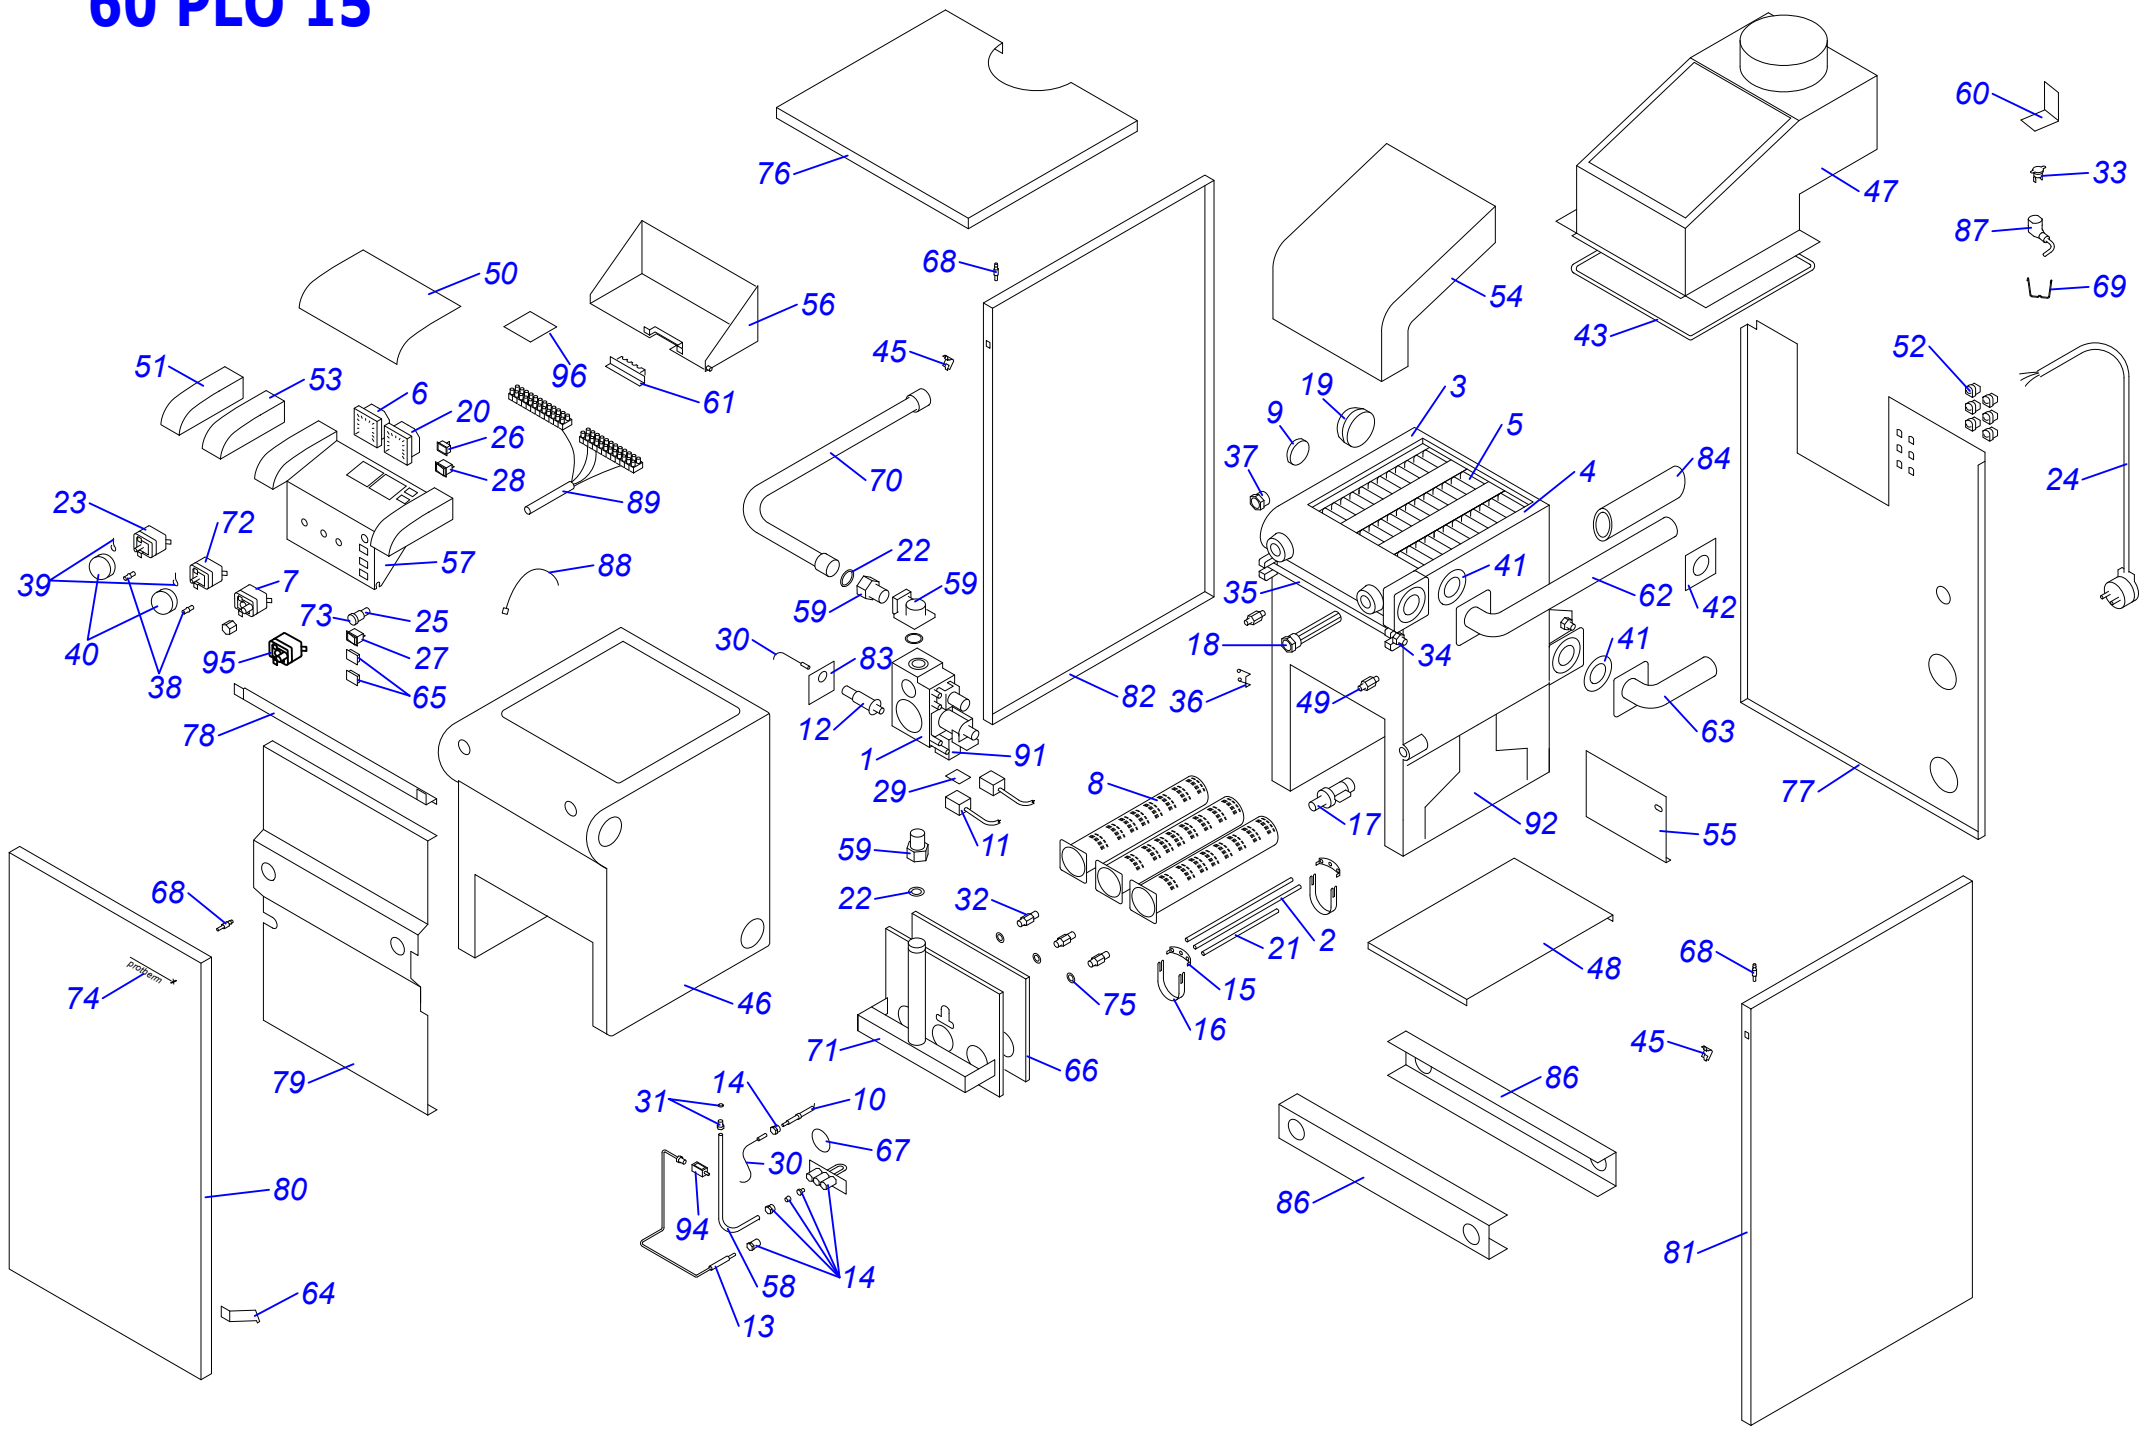

60 PLO 15

Напольные котлы

20,30,40,50,60 PLO 15