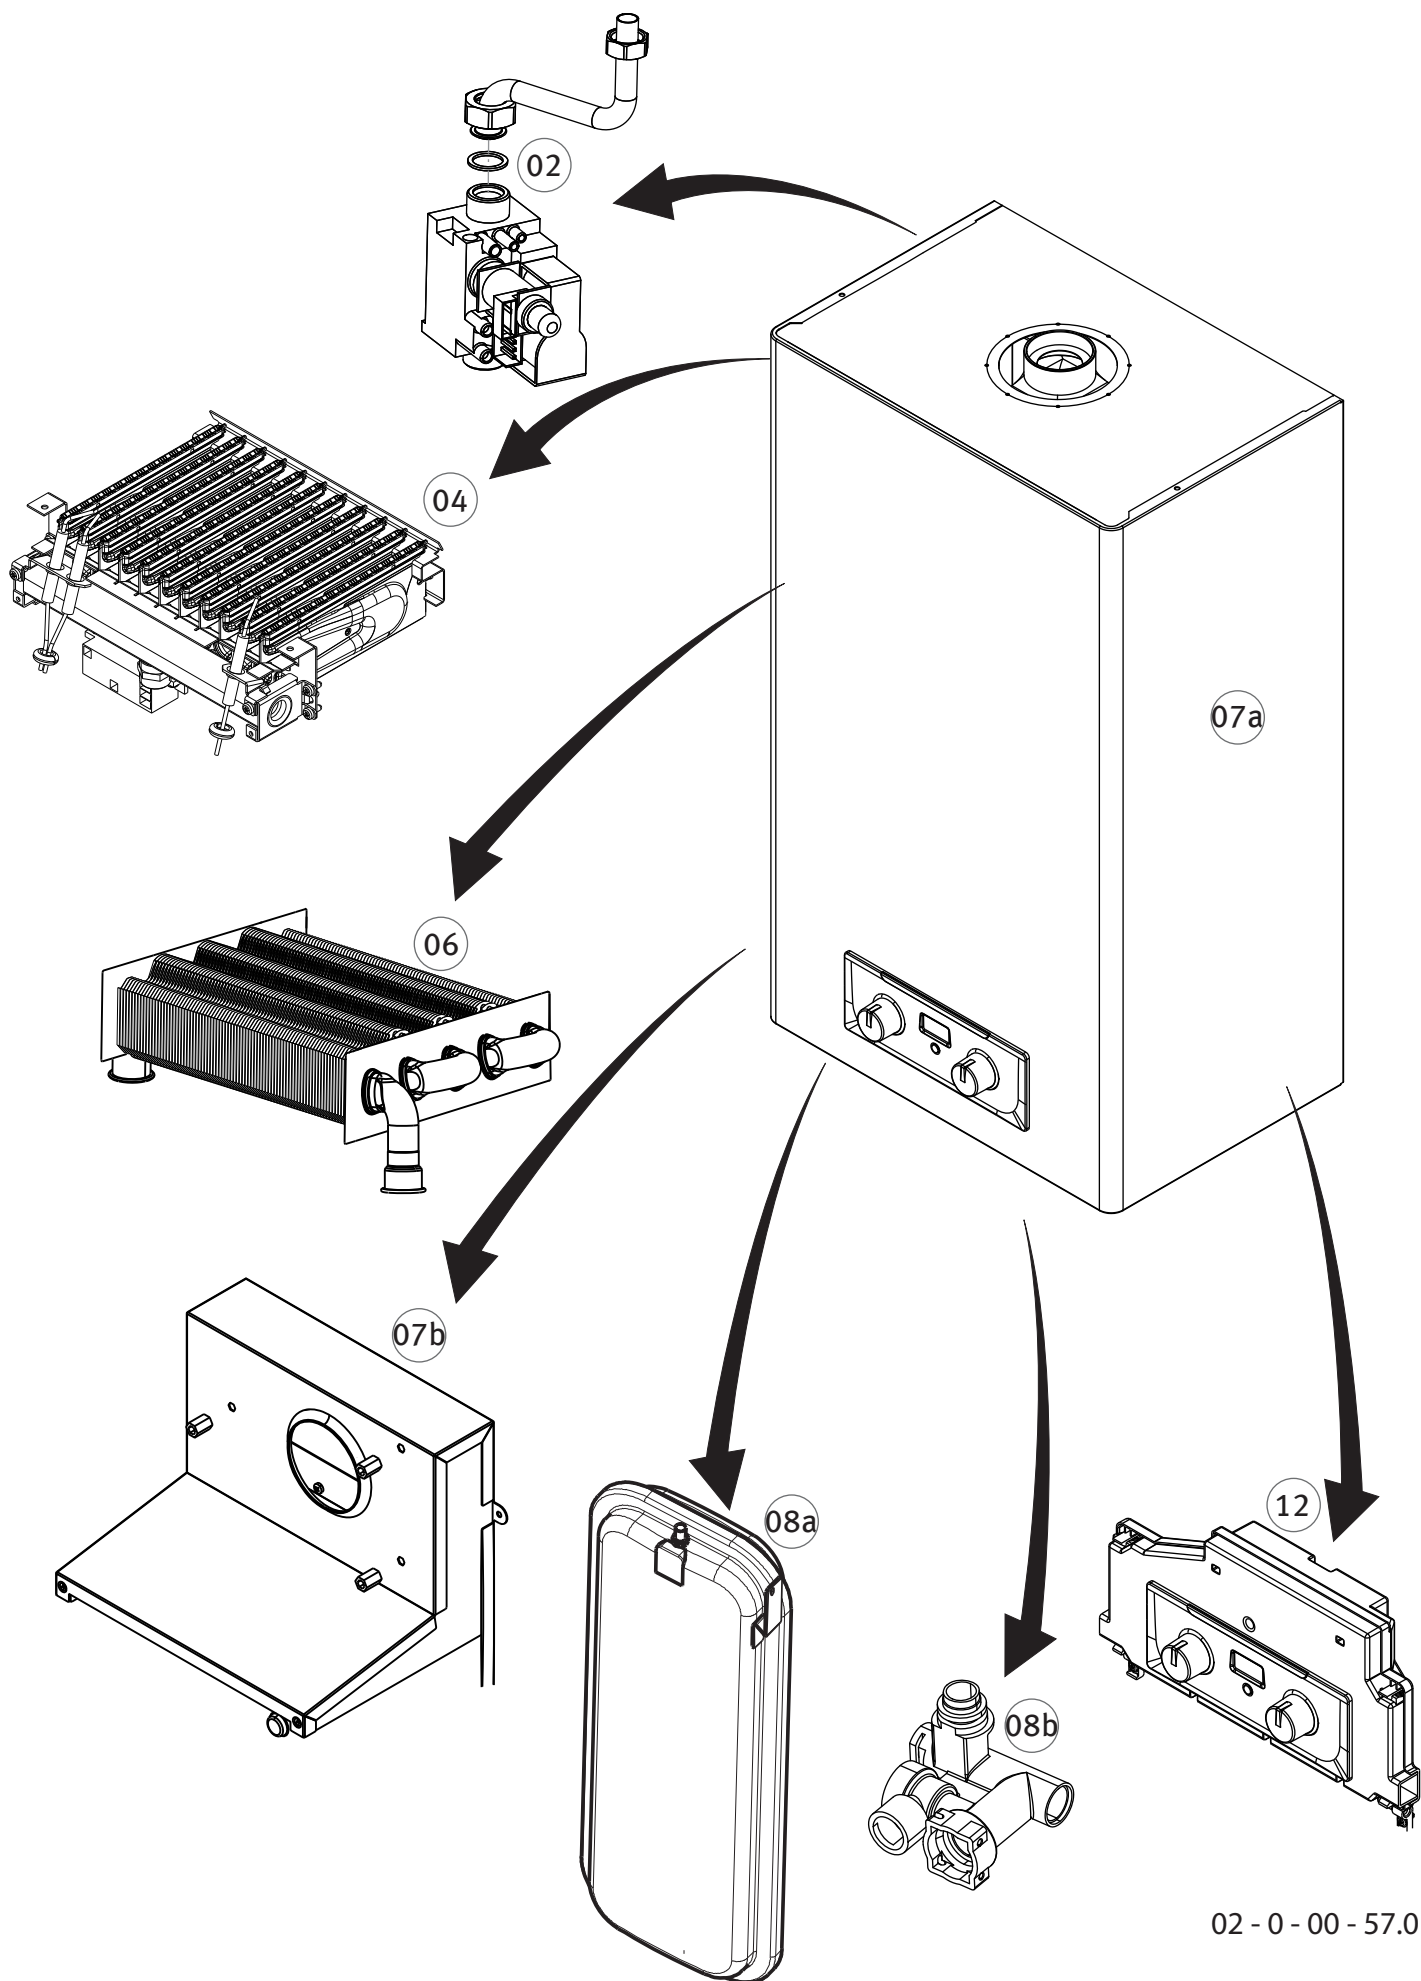

00 Представление
Lynx 24/28 kW

02-0-00-57.01