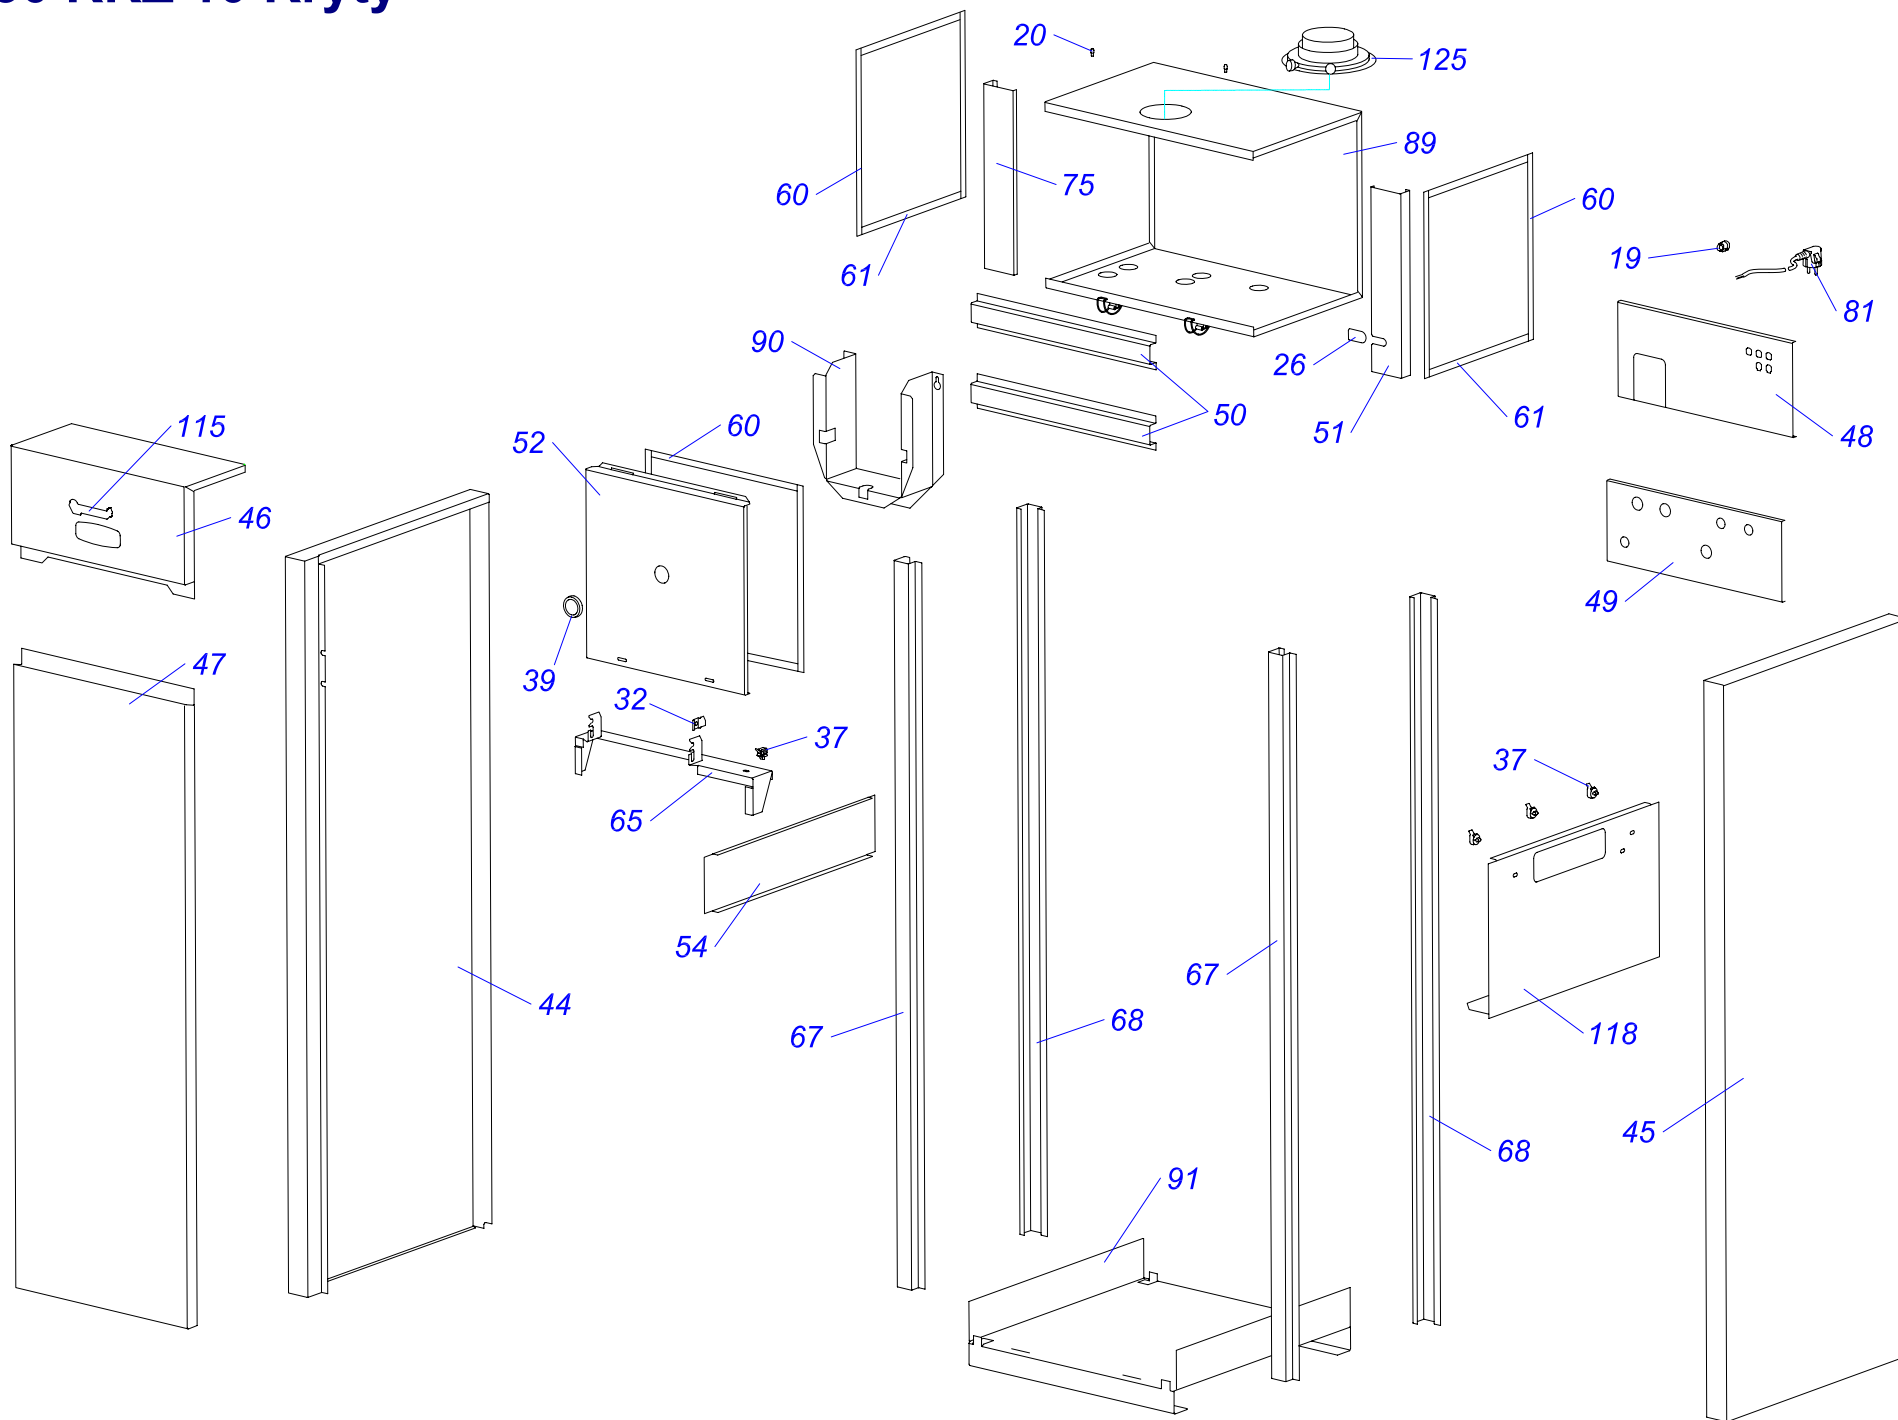

30 KKZ 10 Kryty

Конденсационные котлы