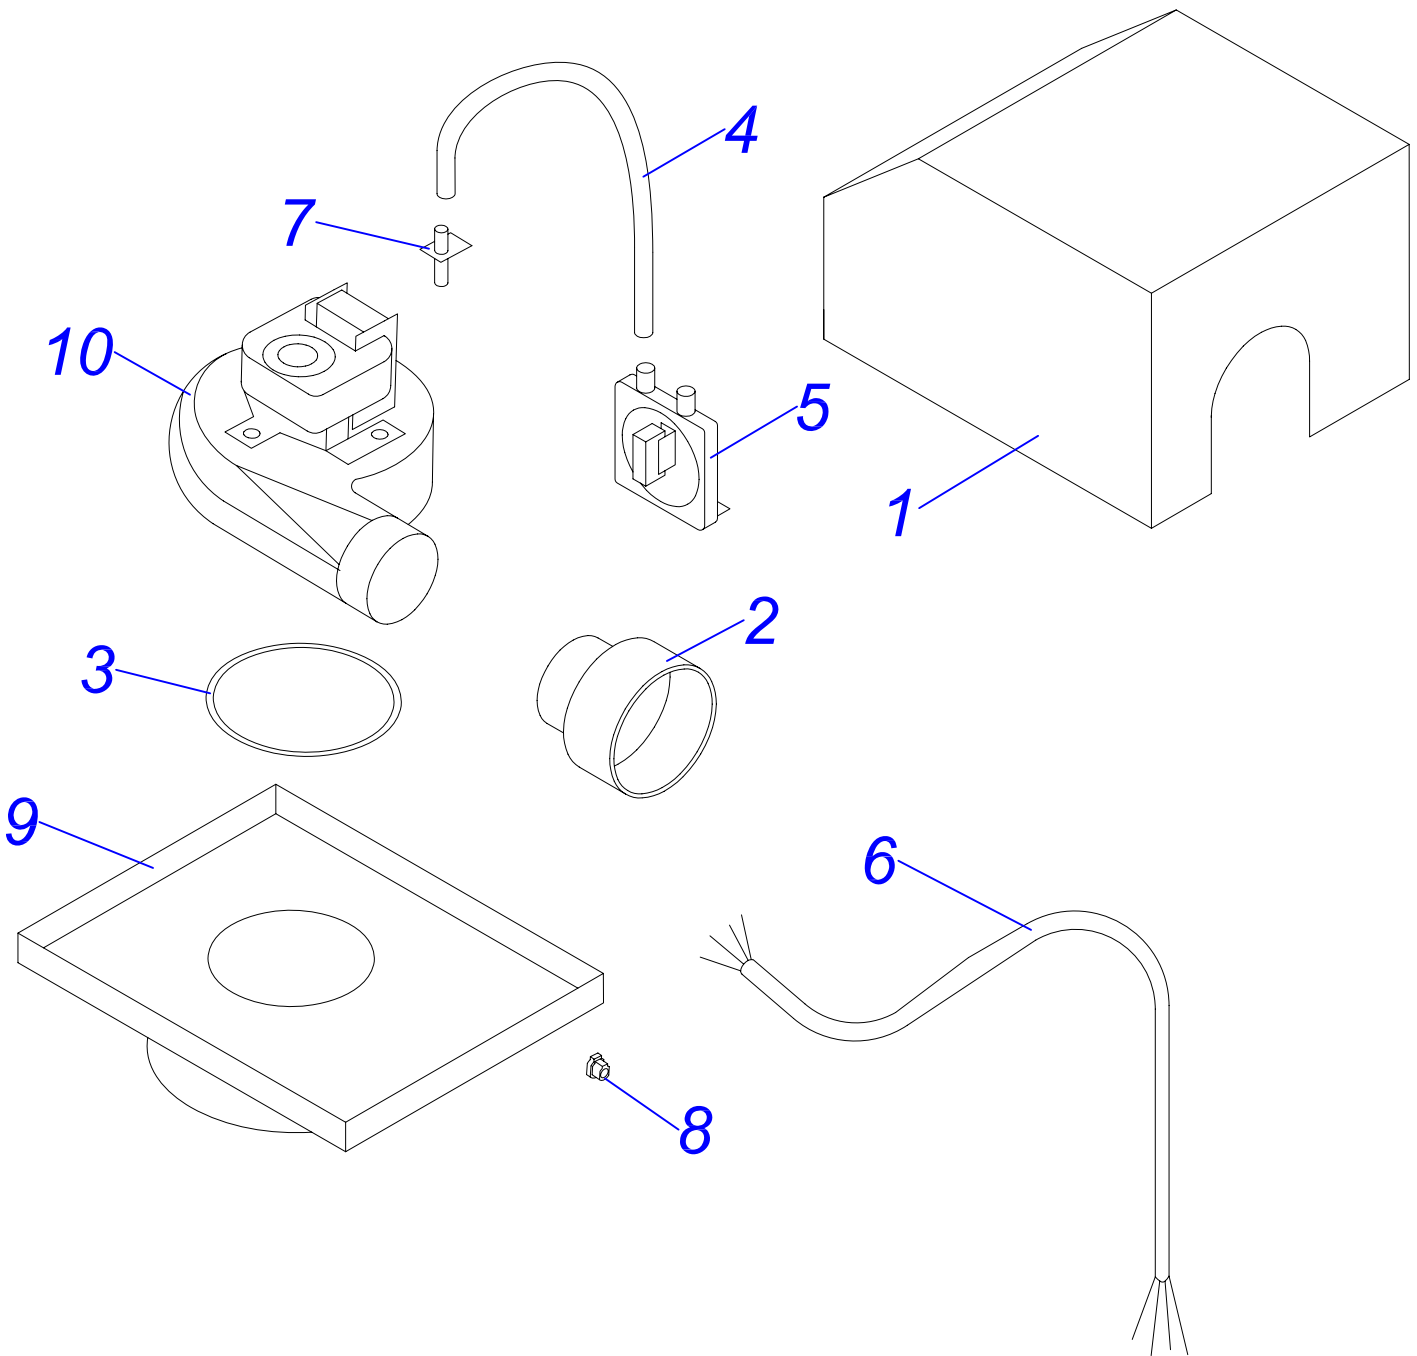

PT 20,30,40,50

Надставка полутурбо PT 20, 30, 40, 50

№	№ для заказа	Название	№	№ для заказа	Название	
1	0020044905	Кожух для "полутурбо"(верх.) (20-40)	7	0020033829	Диффузор полутурбо PT (20-40)	
	0020044015	Кожух для "полутурбо" PT50 (верх.)		0020044014	Штуцер (50)	
2	0020044691	Защитный кожух редуктора, PT20,30,40	8	0020033838	Переходник кабельный - пласт.	
	0020043714	Кожух для PT50		9	0020043476	Основание турбонасадки 20
3	0020027509	Прокладка вентилятора	0020033849		Основание турбонасадки 30	
4	0020033263	Шланг силиконовый к маностату	0020043532		Основание турбонасадки 40	
5	0020025245	Маностат воздуха (20-40)	0020044013		Корпус надставки PT50	
	0020027672	Маностат воздуха FH1656B (50)	10	0020025302	Вентилятор GR01090 (20-40)	
6	0020033588	Сетевой кабель Q009 KJ		0020034951	Вентилятор RLH120 (50)