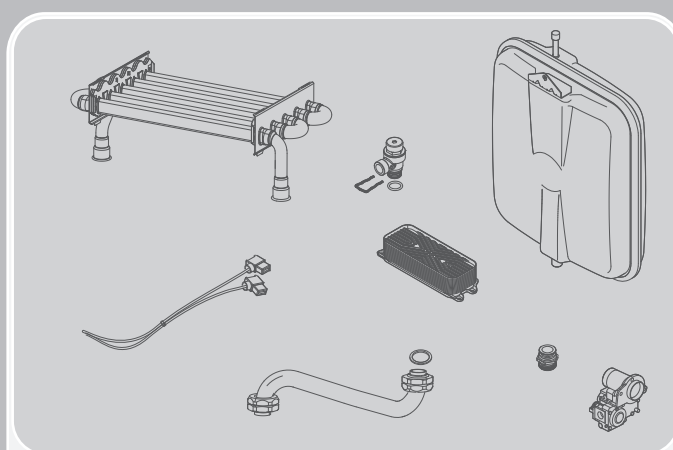

● **Навесные котлы**

Lynx 24/28 kW