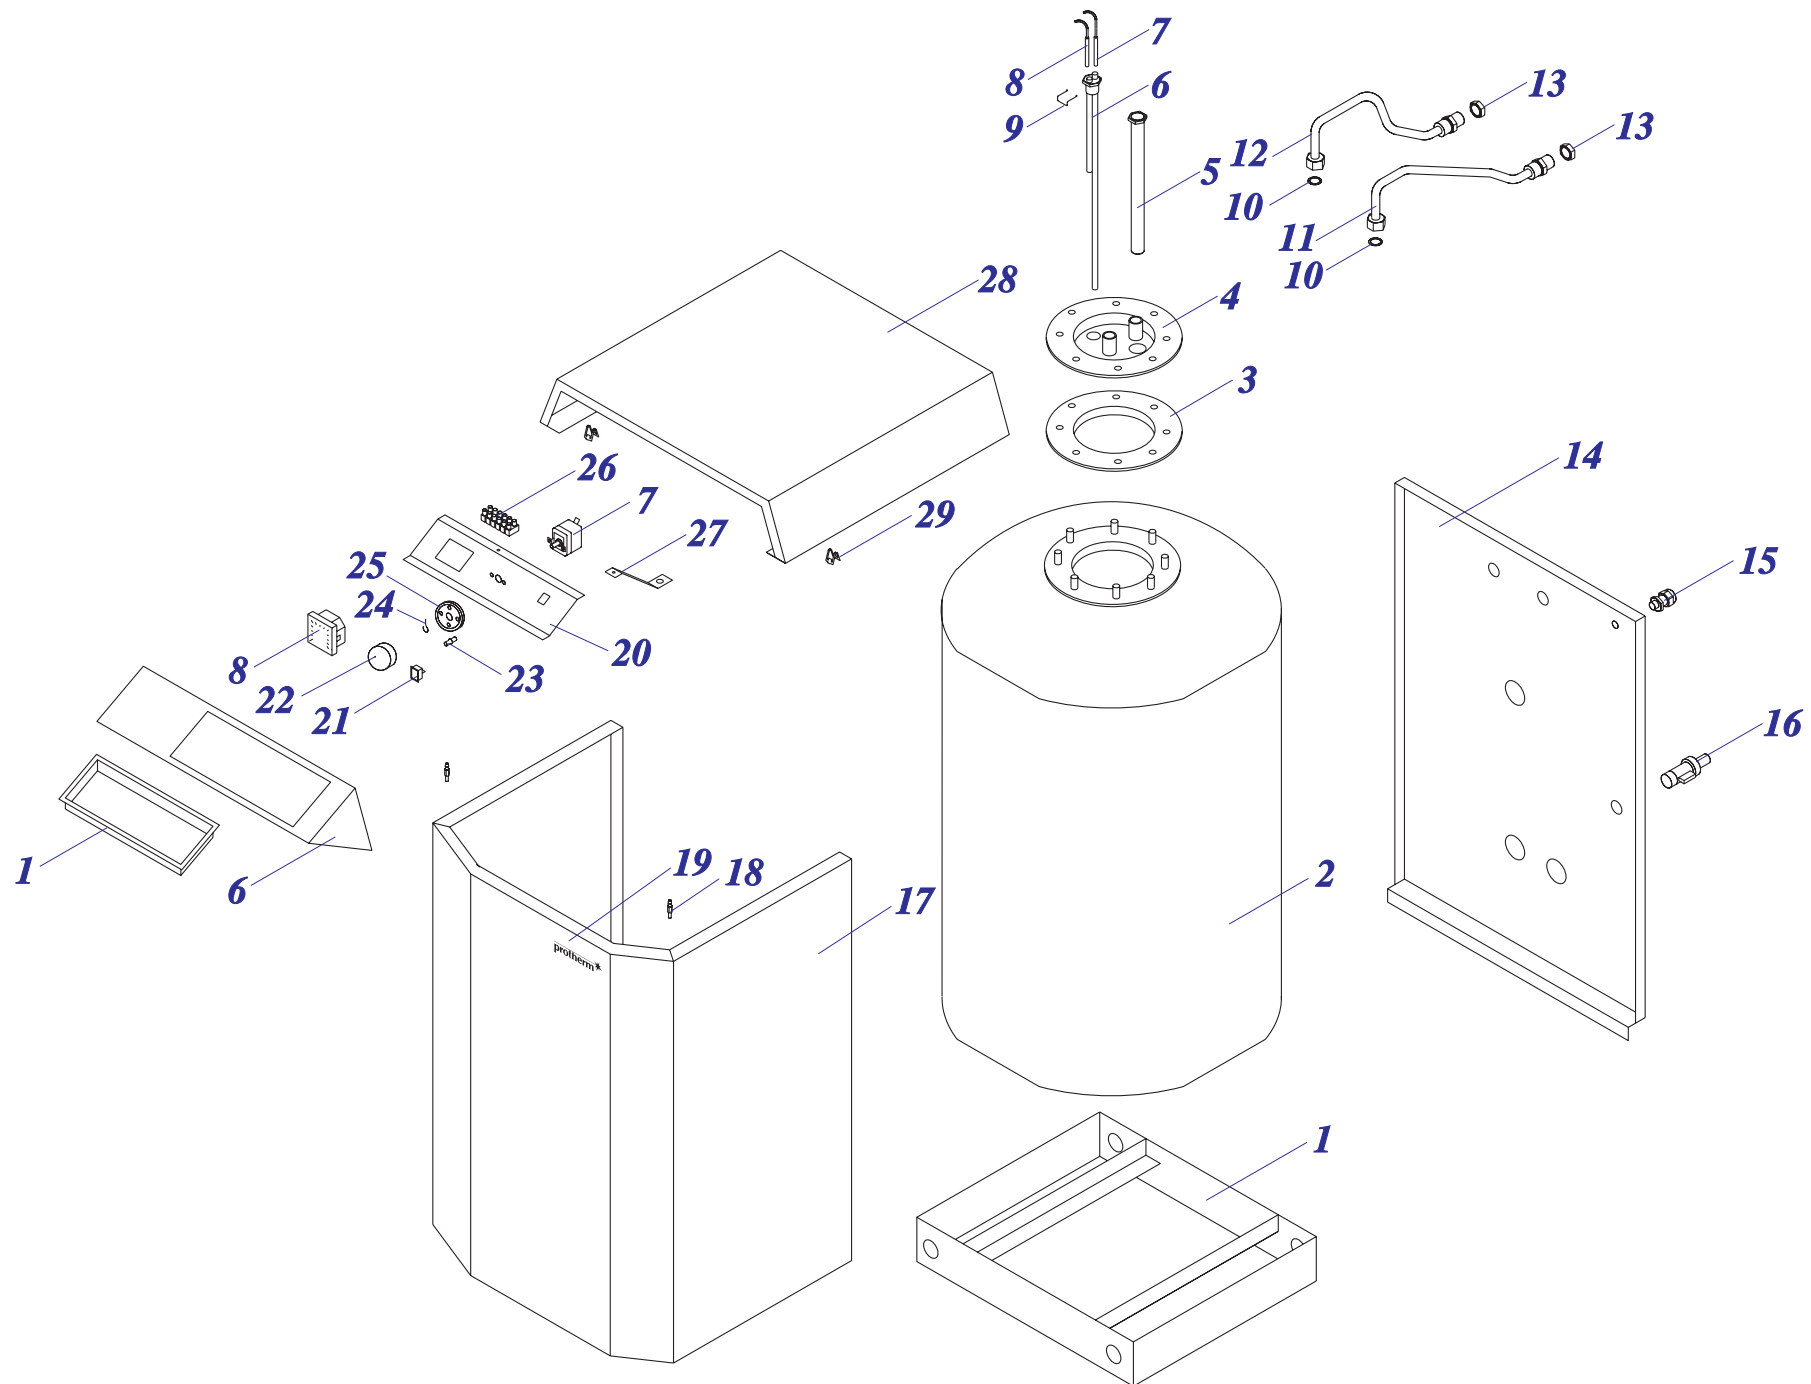

B 100

бойлер В 100

№	№ для заказа	Название	№	№ для заказа	Название	№	№ для заказа	Название
1	0020033529	Пластмас.рамка - EL	11	0020033370	Трубка хол.воды в бойлер "П"	21	0020033184	Сигнализатор прозрач.Н858НВ
2	0020025252	Теплообменник бойлера 100л	12	0020033376	Трубка ГВС "П"	22	0020033442	Ручки управления
3	0020027558	Прокладка бойлера 45л.186мм	13	0020043172	Гайка 1/2" MS-низкая	23	0020033444	Ограничительный винт
4	0020027592	Фланец бойлера 45L	14	0020043331	Панель облицов.задн.В100	24	0020033445	Ограничительная пружина
5	0020025274	Анод бойлера 45,90,100л.	15	0020033221	Изолирующая втулка 9 мм	25	0020033438	Подложка
6	0020043332	Панель облицов.лиц.В100	16	0020033328	Шаровой кран выход. 1/2"	26	0020033240	Клеммник 6336-37-12-10
7	0020025285	Термостат рабочий 3-кон.	17	0020043330	Панель облицов.перед.В100	27	0020043333	Крепление панели - В100
8	0020025279	Термометр	18	0020033554	Штырь М4	28	0020033724	Панель облицов.верх.В100
9	0020033365	Зажим	19	0020035103	Этикетка PROTHERM 70	29	0020033555	Зажим 16
10	0020033932	Прокладка 18x10x2	20	0020043329	Панель управления В100