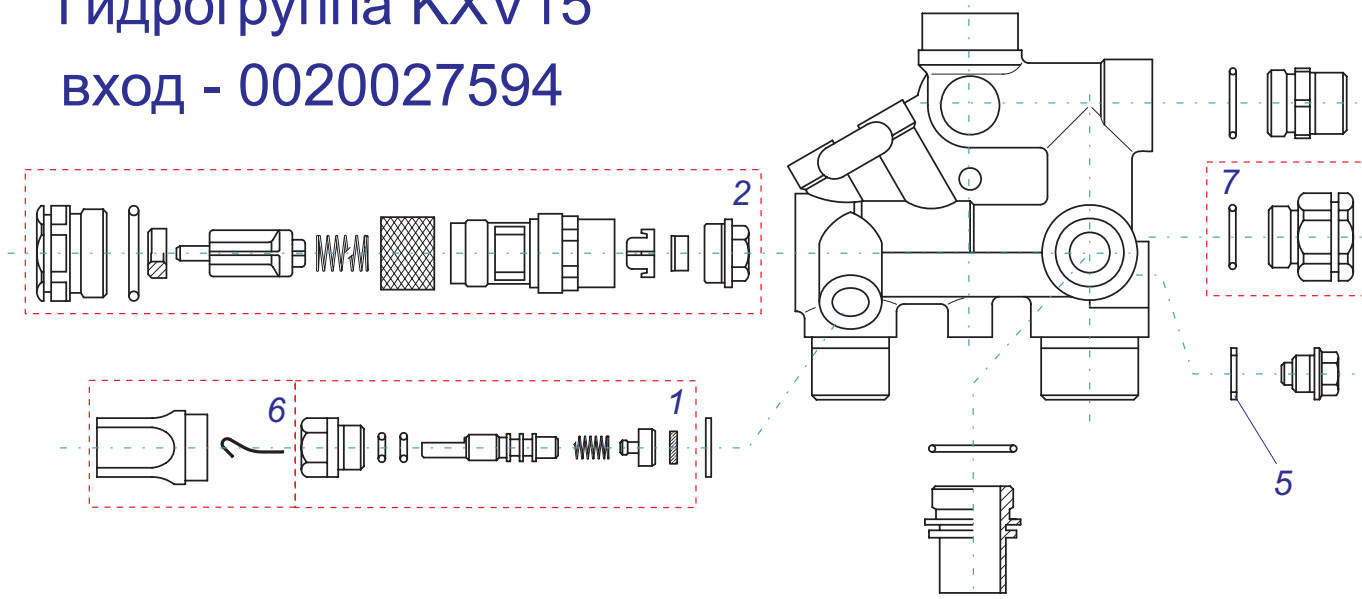

Гидрогруппа КХV15

вход - 0020027594

выход - 0020027595

Гидрогруппа КХV15

№	№ для заказа	Название	№	№ для заказа	Название
	0020027594	Гидроблок КХV15 (обратка)	5	0020034177	Прокладка AL
	0020027595	Гидроблок КХV15 (подача)	6	0020034181	Ручка вентиля
1	0020027603	Вентиль	7	0020034184	Гайка бай-пасса
2	0020027628	Датчик Холла	8	0020035244	Гайка распредел. ОВ
3	0020034167	Распределитель ОВ	9	0020035245	Распределитель ГВС
4	0020034168	Гайка бай-пасса	10	0020035246	Гайка распредел. ГВС