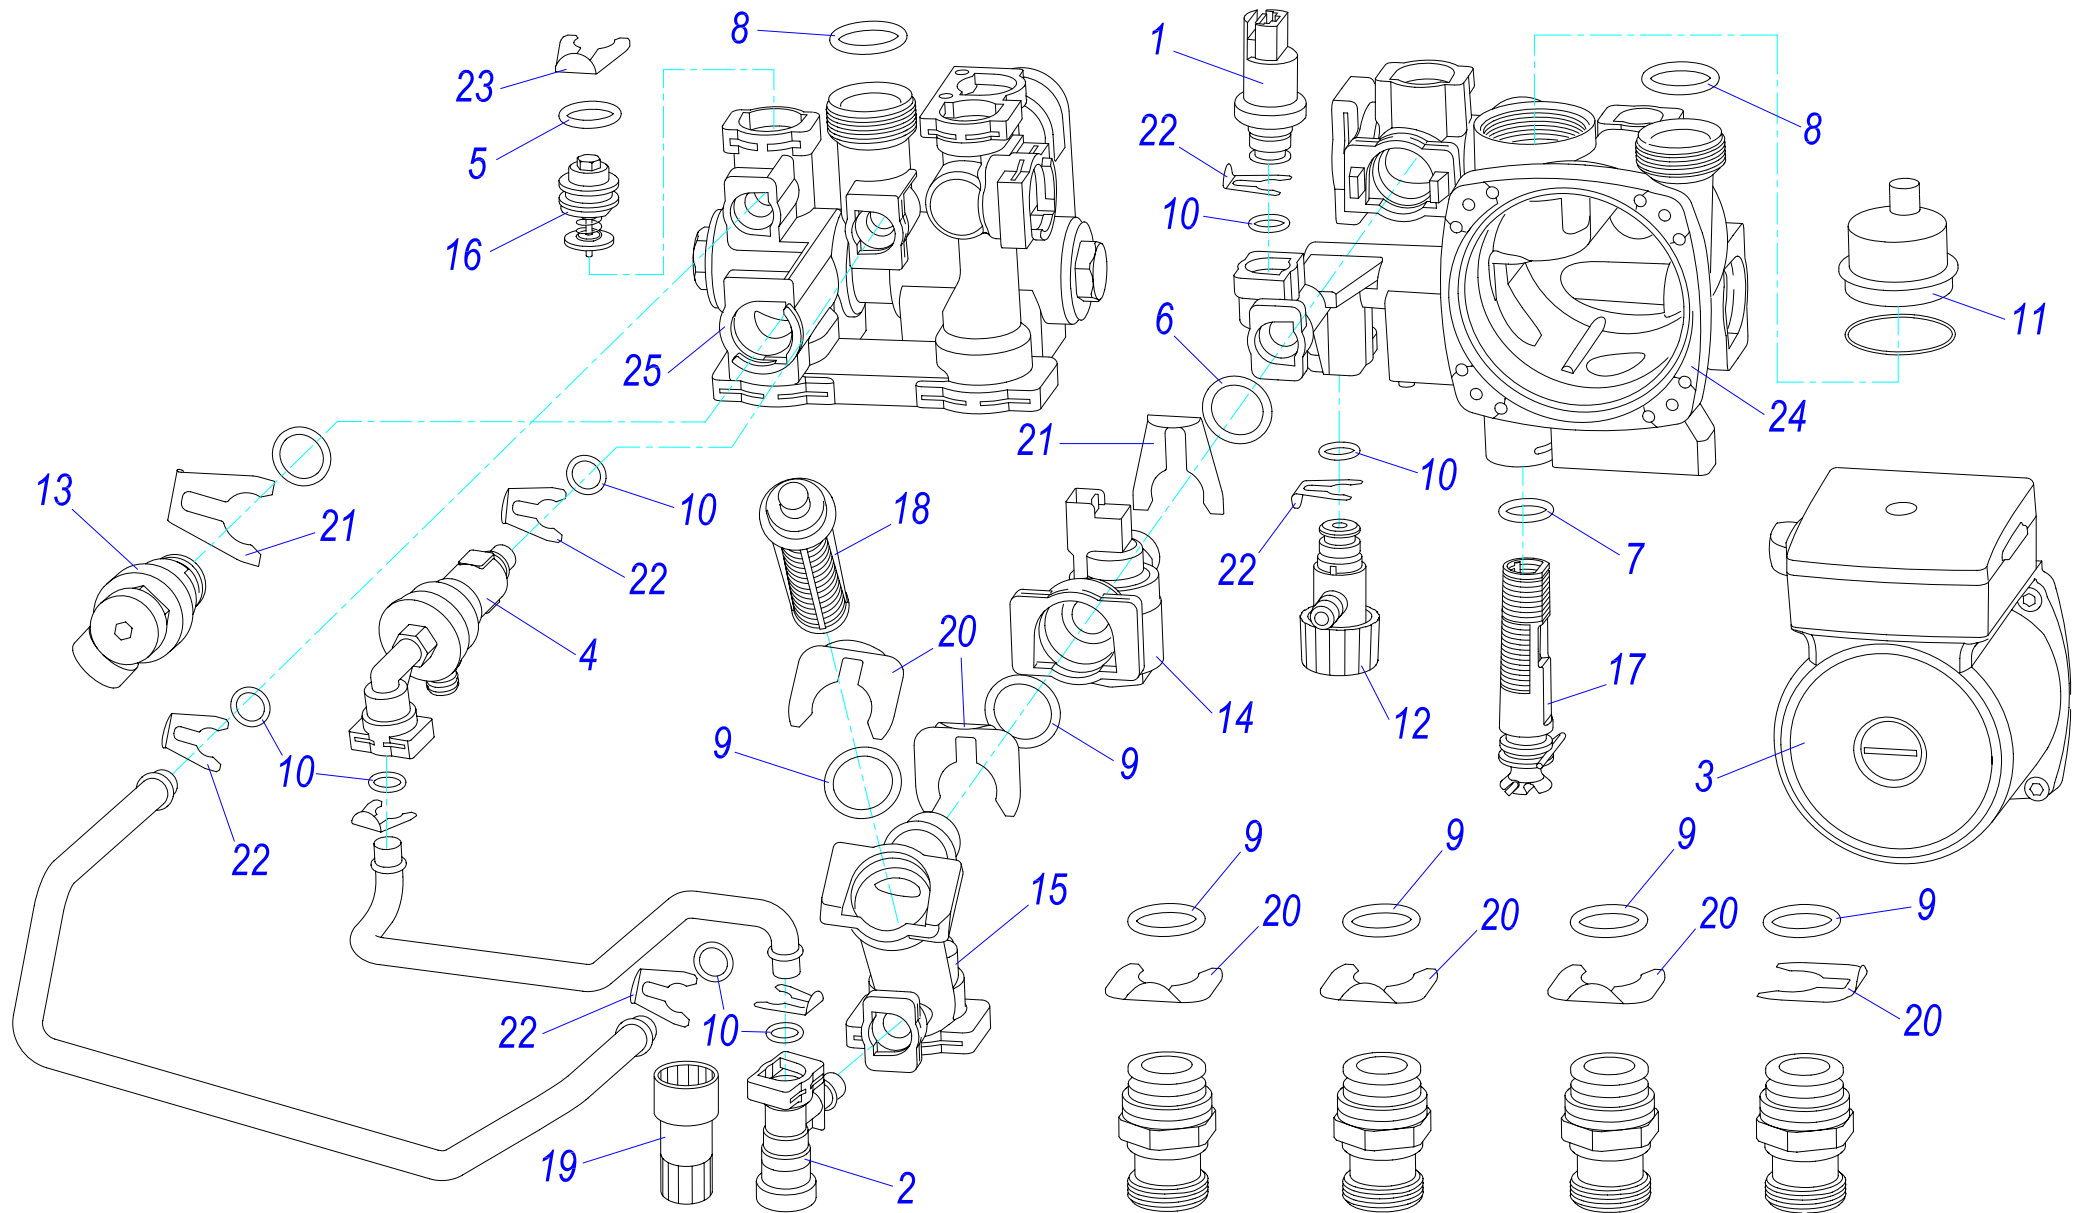

Гидрогруппа 23BXVE (IWC-DIN)

Гидрогруппа 23BXVE (IWC-DIN)

№	№ для заказа	Название	№	№ для заказа	Название	№	№ для заказа	Название
	0020034751	Гидроблок IWC-DIN	9	2000801956	Прокладка 20мм	18	2000801906	Фильтр ГВС
1	0020023216	Датчик давления	10	2000801950	Прокладка 10мм	19	2000801905	Надставка клапана выпуск.
2	0020034962	Клапан подпитки	11	2000801898	Клапан воздуховыпус.	20	2000801945	Зажим D20мм-трубка VV(x10)
3	0020035017	Головка насоса 5м ННД	12	2000801902	Клапан сливной	21	2000801947	Зажим D18мм-клапан
4	0020027681	Обратный клапан - (пластик)	13	0020014173	Клапан предохранительный 3 бара	22	2000801951	Зажим D10мм
5	2000801943	Прокладка бай-пасса	14	2000801910	Датчик протока ГВС	23	2000801961	Зажим бай-пасса
6	2000801948	Прокладка 18мм	15	2000802482	Трубка Z	24	2000801900	Гидроблок пласт.-вход
7	2000801953	Прокладка 13мм	16	2000801909	БАЙПАС	25	0020015126	Гидроблок пласт.-выход
8	2000801954	Прокладка 18мм - насос	17	2000801897	Фильтр теплоносителя