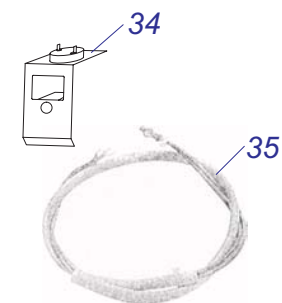

18,23 POP - Старшие типы

18,23 POP - Старшие типы

№	№ для заказа	Название	№	№ для заказа	Название	№	№ для заказа	Название
1	0020043198	Кожух водонагр.59000,POP18	16	0020014701	Магнитный наконечник	31	0020014637	Трубка ГВС
	0020043199	Кожух водонагр.59016,POP23	17	0020014703	Винт	32	0020014655	Трубка газа
2	0020014892	Декоративная панель10,59098	18	0020014709	Гайка для крепл.форсунки	33	0020014664	Дроссельная шайба
3	0020014716	Кнопка пьезорозжига	19	0020014890	Газ.клапан OPALIS10,POP18	34	0020014883	Термостат прод.сгорания
4	0020014720	Крепежный винт		0020014891	Газ.клапан OPALIS13,POP23	35	0020014788	Кабель терм.прод. сгорания
5	0020014722	Ручка упрвления	20	0020014886	Кнопка	36	0020014657	Прокладка
6	0020014646	Теплообменник POP 18	21	0020014653	Прокладка	37	0020014707	Прокладка
	0020014645	Теплообменник POP 23	22	0020014632	Крышка	38	0020014710	Прокладка
7	0020014618	Термопара	23	0020014628	Форсунка горелки	39	0020014711	Прокладка
8	0020014619	Магнитный наконечник	24	0020014725	Форсунка пилотной горелки	40	0020014638	Свод мембраны,53496,POP18
9	0020014631	Держатель форсунки	25	0020014880	Клапан рампы -59010,POP18		0020014639	Свод мембраны,53497,POP23
10	0020014633	Узел контроля пламени		0020014885	Клапан рампы -59019,POP23	41	A810054245	Прокладка
11	0020014642	Рампа POP 18	26	0020014882	Регулятор - 59013,POP18	42	0020014648	Прокладка
	0020014641	Рампа POP 23		0020014881	Регулятор - 59012,POP23	43	0020014723	Регулировочный шток
12	0020014878	Пьезорозжиг	27	0020014705	Замедлитель	44	0020014888	Панель облицовки (бок.)
13	0020014654	Пилотная горелка	28	0020014656	Заглушка	45	0020043251	Водяной узел I./237
14	0020014669	Крепление пилотной горелки	29	0020014640	Кран безопасности	46	0020014649	Шток
15	0020014677	Зажим	30	0020014636	Трубка ХВС