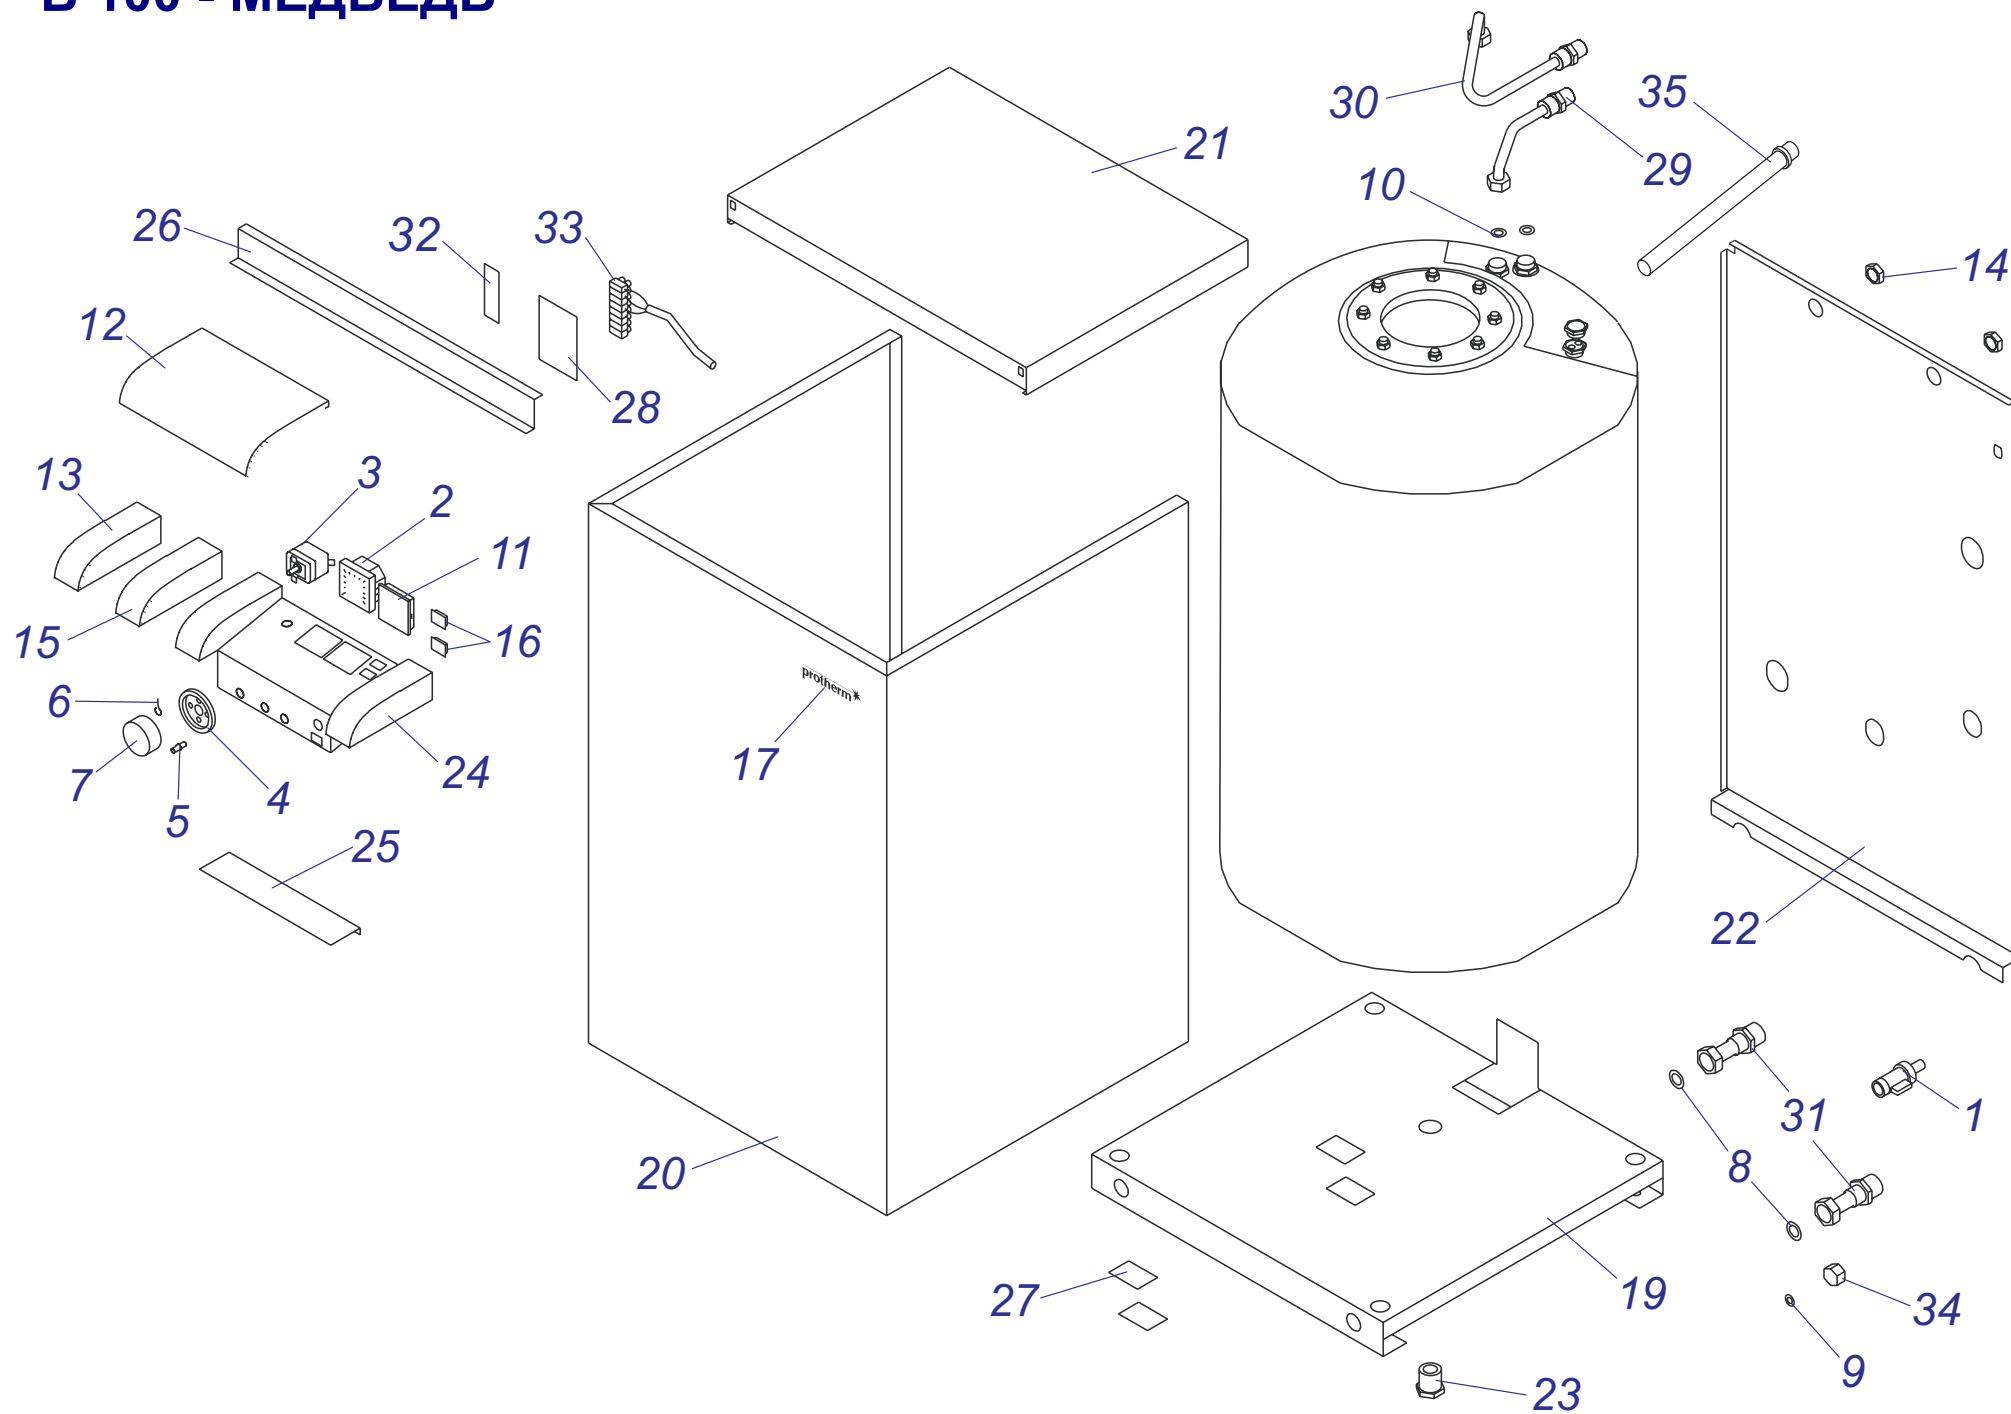

В 100 - МЕДВЕДЬ

бойлер В 100 - МЕДВЕДЬ

№	№ для заказа	Название	№	№ для заказа	Название	№	№ для заказа	Название
1	0020033328	Шаровой кран выход. 1/2"	13	0020033834	Заглушка KLO,PLO13	26	0020034080	Опора блока управлен.В100М
2	0020025279	Термометр	14	0020033835	Гайка 1/2"	27	0020034081	Зажим В100М
3	0020025285	Термостат рабочий 3-кон.	15	0020033844	Заглушка KLO,PLO13	28	0020043416	Изолятор клеммника В100М
4	0020033438	Подложка	16	0020033911	Заглушка PLO13	29	0020034082	Трубка ХВС - В100М
5	0020033444	Ограничительный винт	17	0020043534	Этикетка PROTHERM 90мм	30	0020034083	Трубка ГВС - В100М
6	0020033445	Ограничительная пружина	19	0020034076	Рама В100М	31	0020034084	Трубка W-В100М
7	0020033454	Ручки управления - D	20	0020034077	Панель облицов.перед.В100М	32	0020043627	Описание клеммника В100М
8	0020027665	Прокладка 24x15x2	21	0020034078	Панель облицов.верх.В100М	33	0020043421	Жгут проводов В100М
9	0020033473	Прокладка 15x8x2	22	0020034079	Панель облицов.задн.В100М	34	0020034086	Заглушка 3/8"
10	0020033932	Прокладка 18x10x2	23	0020043153	Винт 3/4"	35	0020061886	Анод бойлера
11	0020033709	Заглушка панели управления	24	0020043353	Панель блока управл.В100М			
12	0020033831	Крышка KLO,PLO13	25	0020043373	Планка крепежная В100М