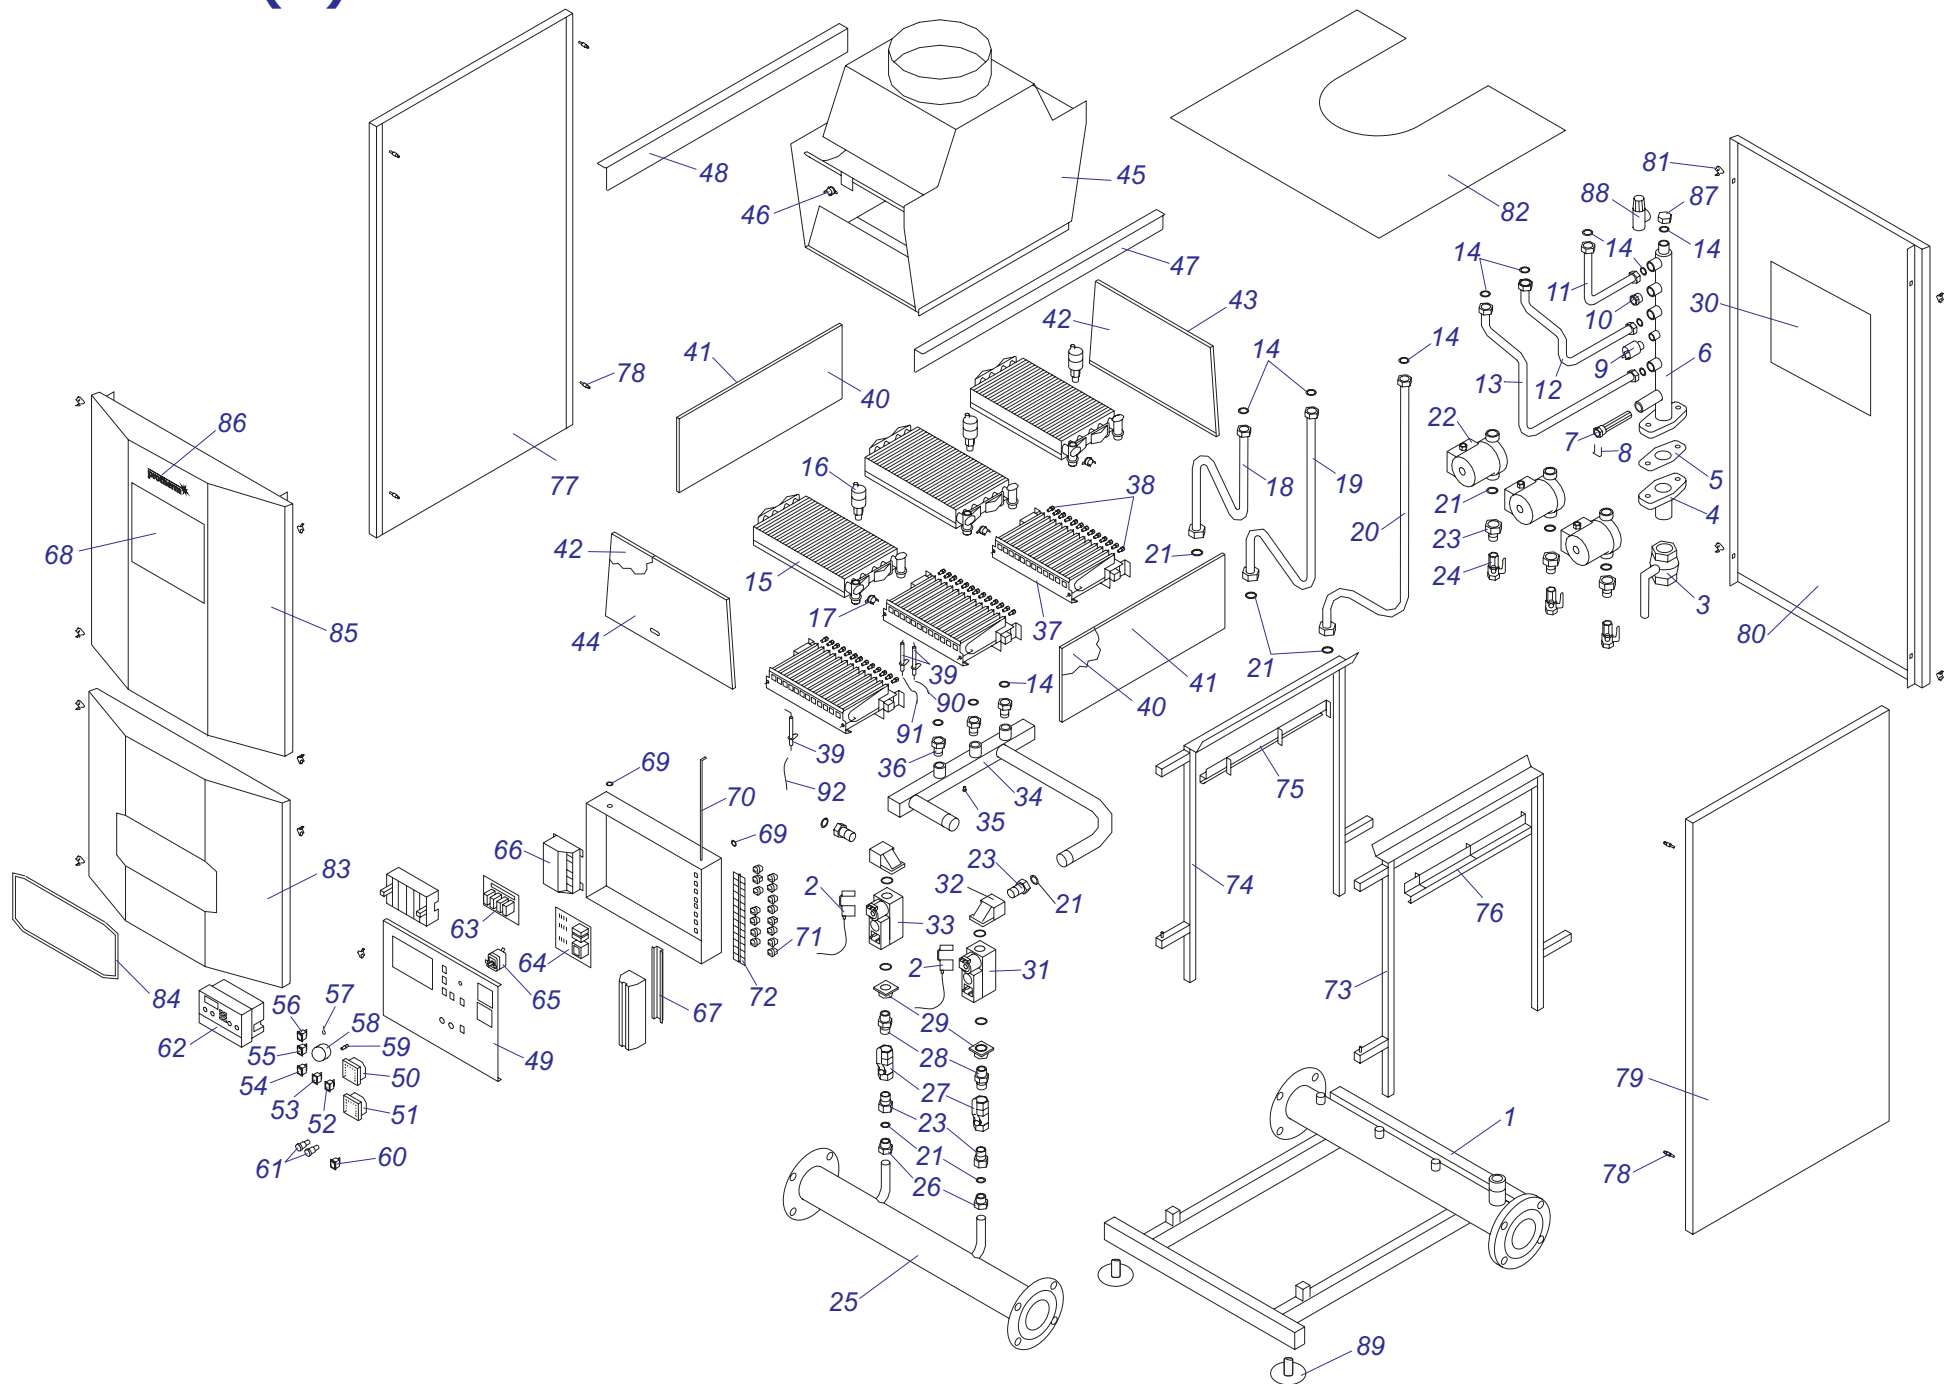

120 SOO(R) 10

120 SOO(R) 10/11