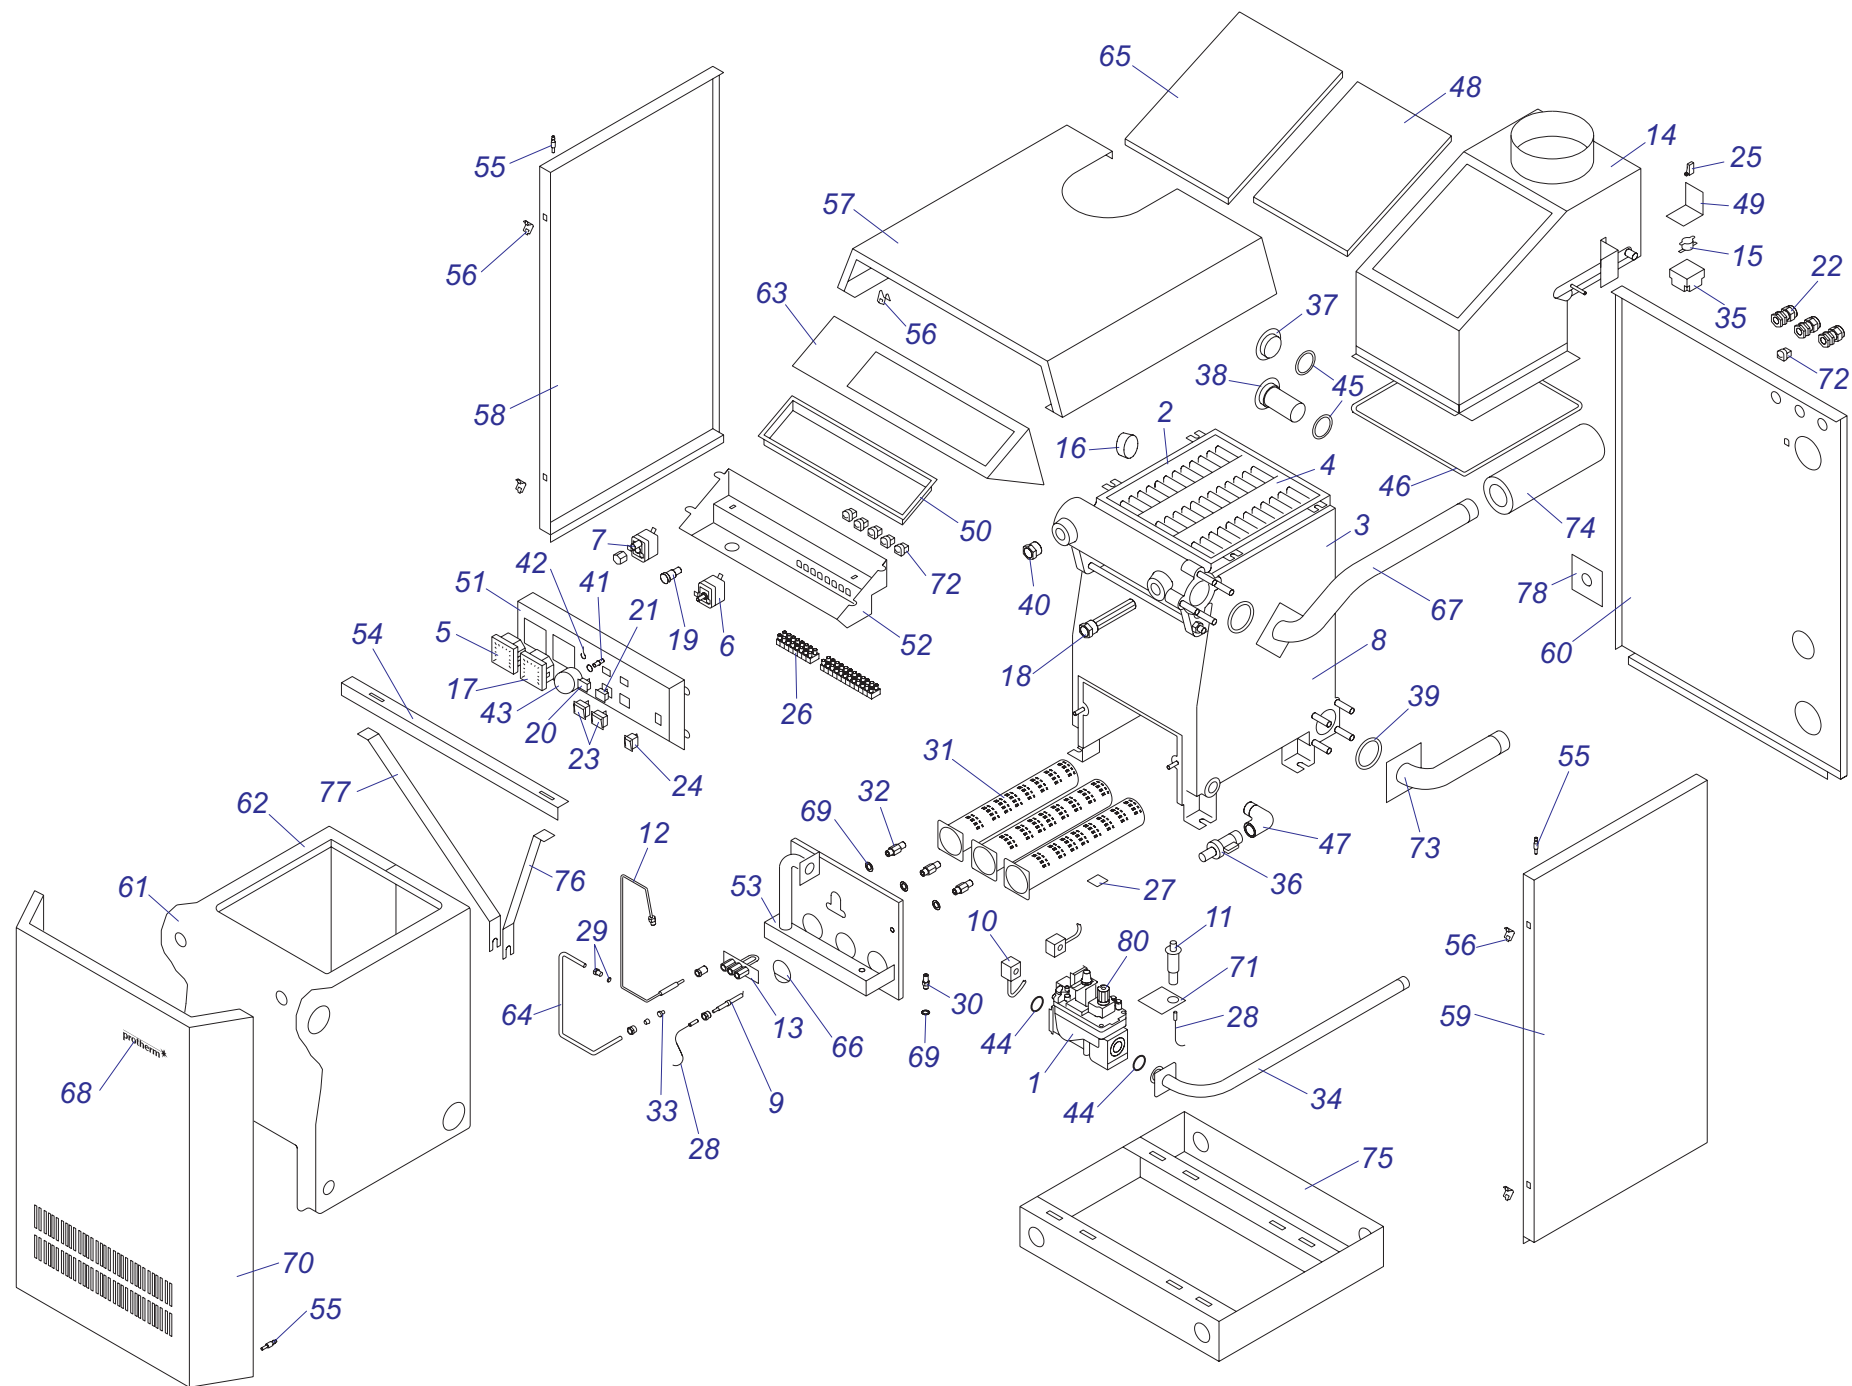

20,30,40,50 PLO 10

Напольные котлы

20,30,40,50 PLO 10