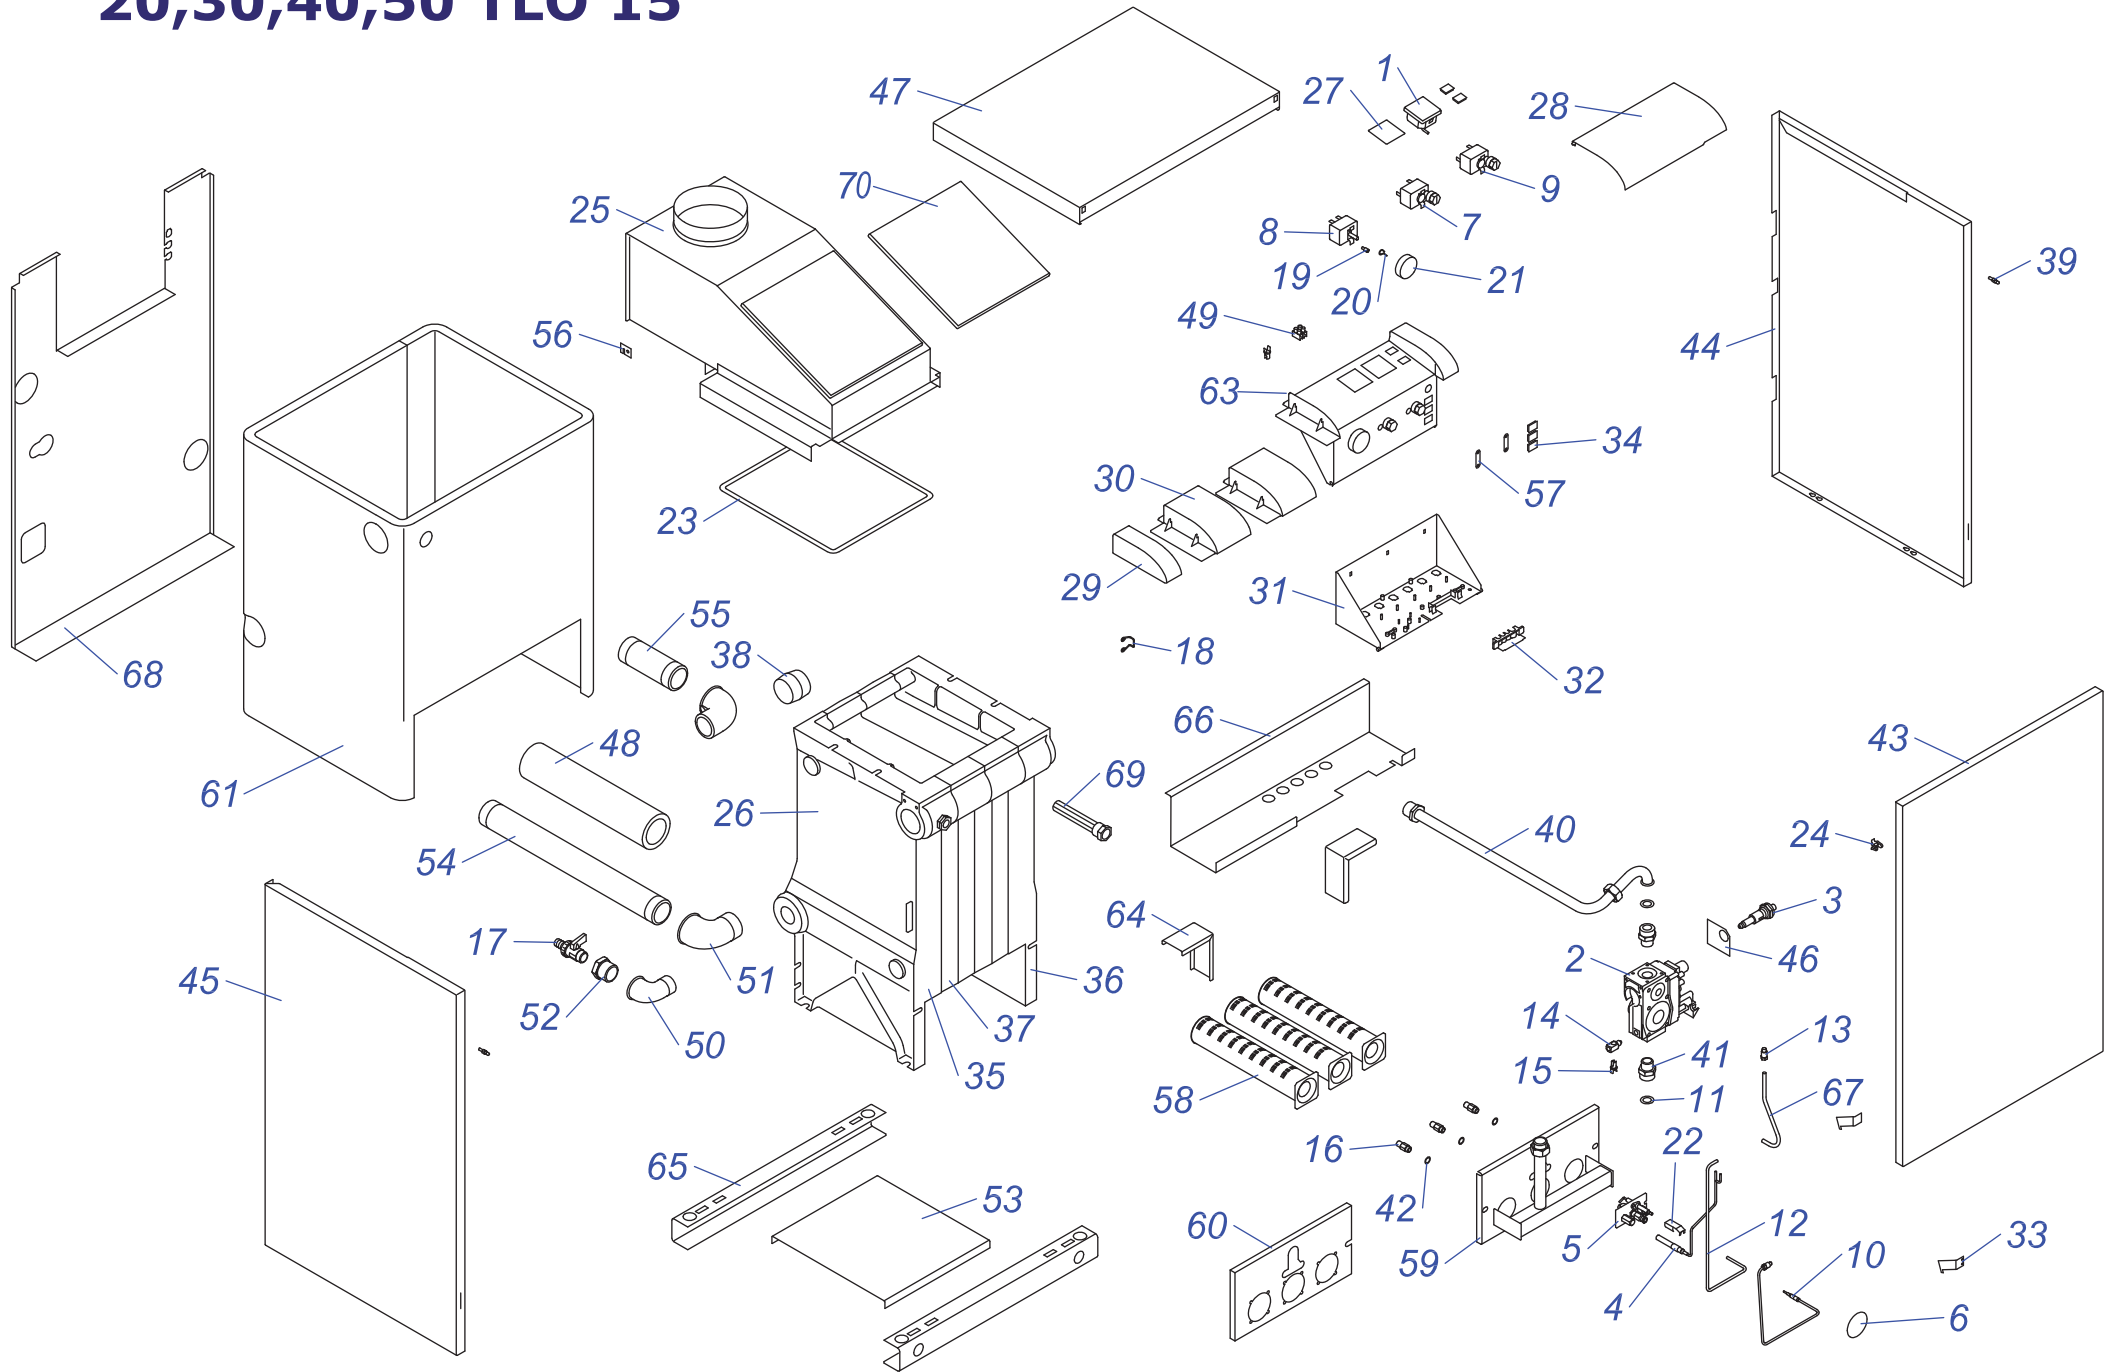

20,30,40,50 TLO 15

20,30,40,50 TLO 15