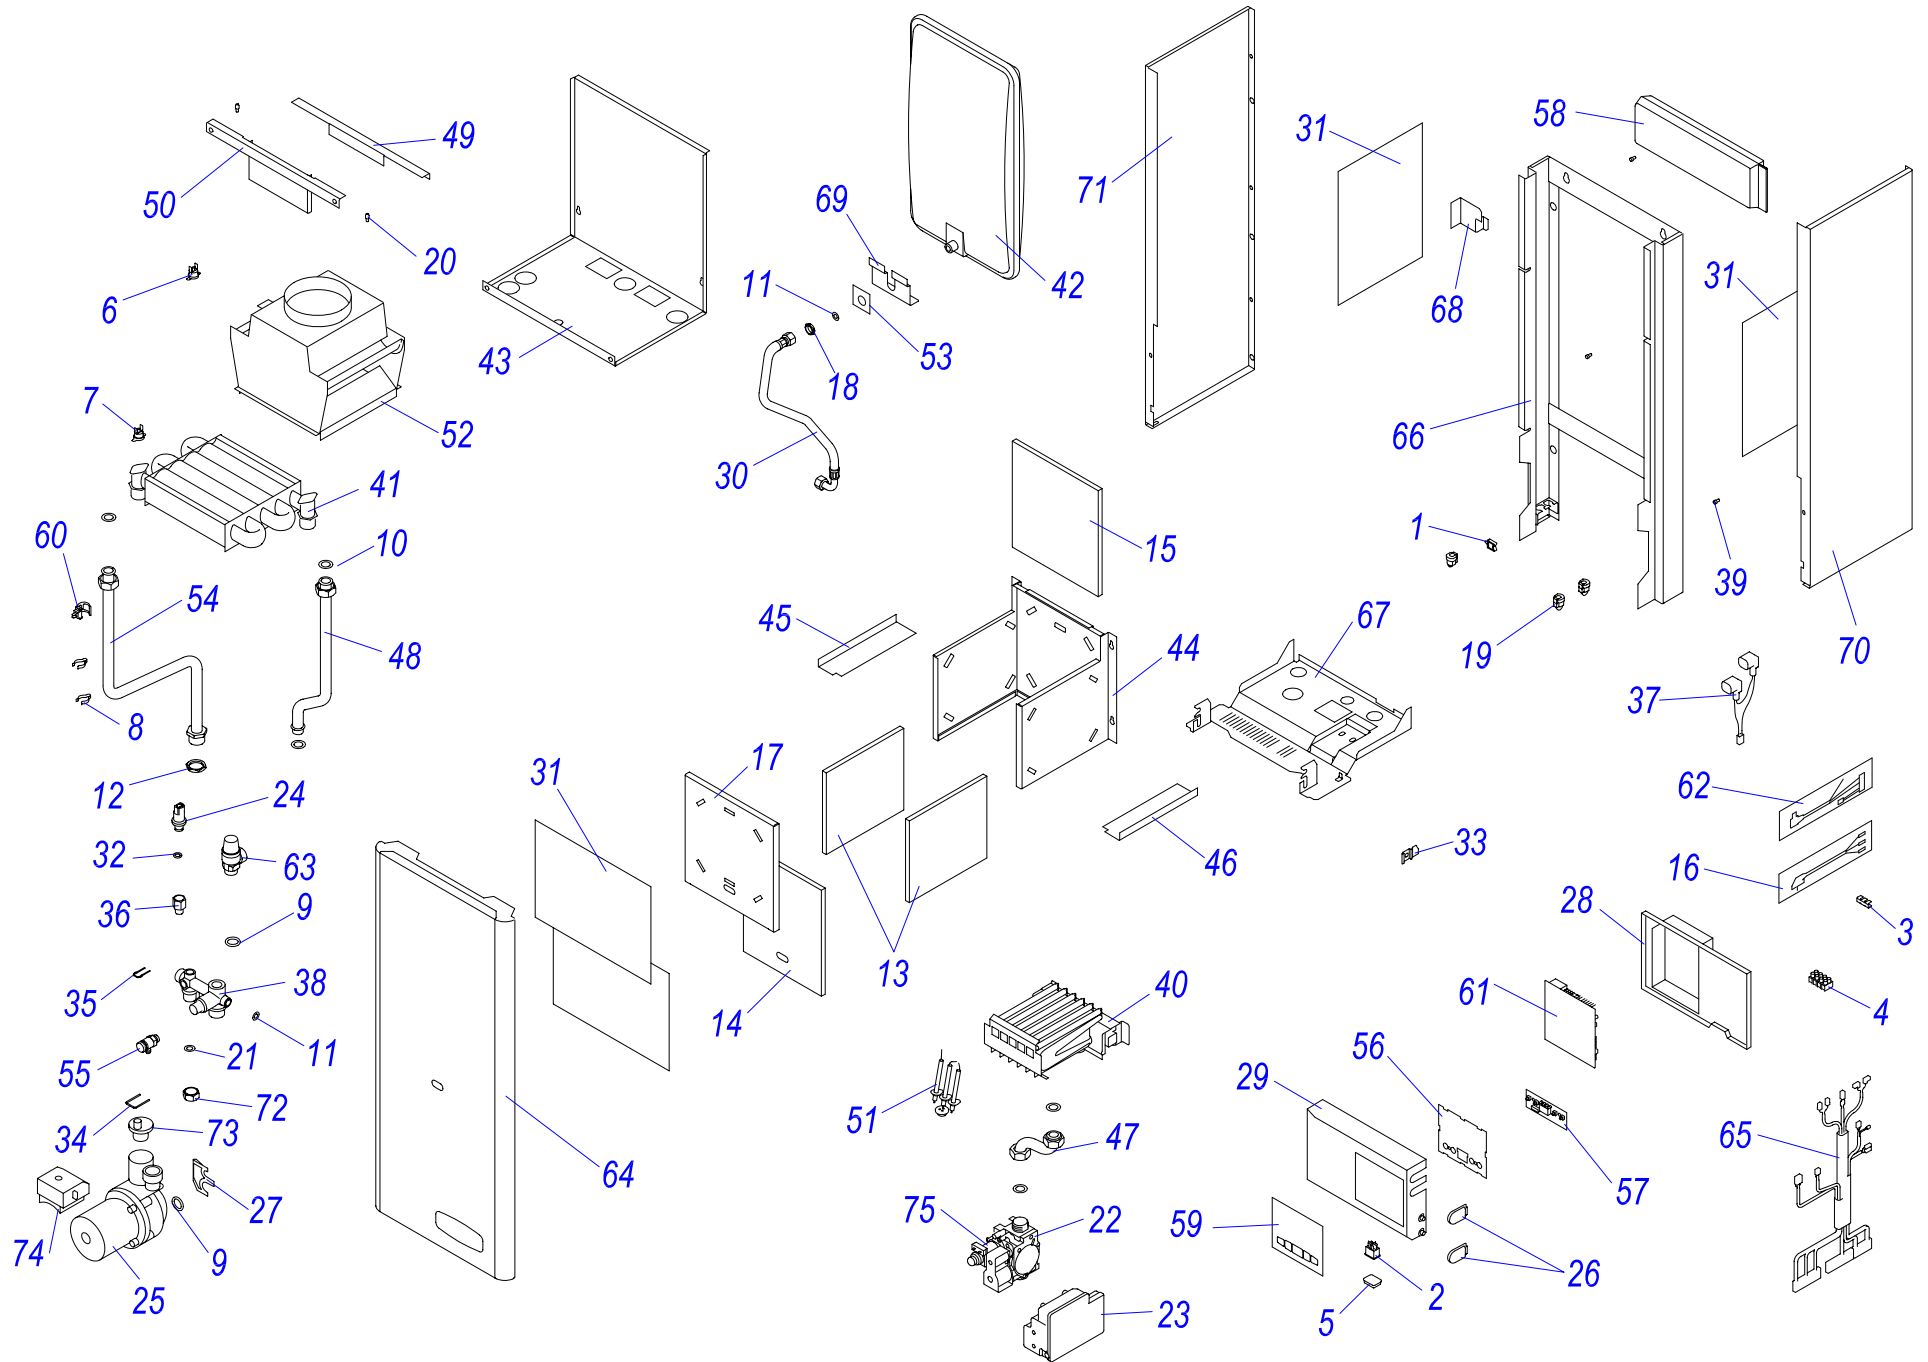

12 KOO 17

12 КОО 17

№	№ для заказа	Название	№	№ для заказа	Название	№	№ для заказа	Название
1	0020035605	Зажим для провода, F1202 KWS-1N	26	0020034087	Ввод проводов	51	0020034893	Электроды с кабелем Q253
2	0020033233	Выключатель сетевой	27	0020034088	Зажим насоса	52	0020035613	Стабилизатор тяги 12 v.15
3	0020033239	Электрический разъем - 6,3мм	28	0020034089	Панель блока управления (задн.)	53	0020035614	Прокладка
4	0020033240	Клеммник 6336-37-12-10	29	0020034090	Панель блока управления	54	0020034921	Трубка котла (подача)
5	0020033241	Защитный кожух выключателя	30	0020034104	Шланг брониров. 3/8"-3/8" кол.-0,3м	55	0020034971	Клапан выпускной 1/4"-II
6	0020033302	Термостат биметал.обратим.65°C	31	0020034106	Фольга-отражатель - II	56	0020035005	Панель P16
7	0020027575	Термостат биметал.аварий.105°C	32	0020034114	Прокладка 14x9.5x2.5	57	0020027676	Плата дисплея J16
8	0020033452	Зажим	33	0020034119	Зажим блока управления	58	0020044675	Крепежная планка
9	0020033467	Прокладка 18,3,5	34	0020034120	Зажим	59	0020044678	Пленка панели управл.Panther 17
10	0020027665	Прокладка 24x15x2	35	0020034122	Зажим датчика давления	60	0020035043	Датчик наружный 18мм-JS3227/17
11	0020033473	Прокладка 15x8x2	36	0020034123	Фитинг датчика давления	61	0020027653	Плата управления 24KXV17
12	0020033624	Гайка 3/4" MS	37	0020027600	Кабель Z 024	62	0020035111	Жгут проводов Z062
13	0020033524	Изоляция камеры сгор.SK184x168	38	0020034676	Гидроблок 24KXO15	63	0020025271	Предохран.клапан 3000кПа1/2"-1/2"
14	0020033578	Изоляция горелки 185x218	39	0020034703	Штырь ограничительный	64	0020035620	Панель облицовки перед. 12kW-17
15	0020033580	Изоляция горелки 204x218	40	0020034876	Горелка 6-рукав.401.0929.02	65	0020035625	Жгут проводов 12КОО17
16	0020033588	Сетевой кабель Q009 KJ	41	0020025314	Теплообменник С.00.35.056.02	66	0020035621	Рама котла 12КТО,КОО15, белая
17	0020033780	Панель камеры сгор.12 (перед.)	42	0020027629	Расширительный бак 13S 0000500	67	0020035320	Опора гидро.12КТО,КОО15,белая
18	0020033836	Гайка 3/8"	43	0020035610	Основание турбокамеры 12 кВт	68	0020043900	Крепление расшир.бака 12 (правое)
19	0020033838	Переходник кабельный - пласт.	44	0020034879	Основание камеры сгорания	69	0020043901	Крепление расшир.бака 12 (нижн.)
20	0020033921	Ограничитель	45	0020043892	Планка (левая)	70	0020035271	Панель облицовки бок-п. J16
21	0020033932	Прокладка 18x10x2	46	0020043893	Планка (правая)	71	0020035272	Панель облицовки бок-л. J16
22	0020023213	Газовый клапан SIT 845	47	0020034880	Трубка газовая 12 кВт	72	0020035606	Заглушка 1/2"-v.12
23	0020025300	Электроника розжига(атмо)537ABC	48	0020034881	Трубка котла (обратка) 12 кВт	73	0020035044	Клапан воздухоотводчика
24	0020023216	Датчик давления	49	0020035611	Держатель стабилизатора тяги	74	0020027645	Электрокоробка насоса WILO.
25	0020023217	Насос 15.5-1	50	0020035612	Держатель	75	0020027678	Катушка для SIT SIGMA 840,843,845