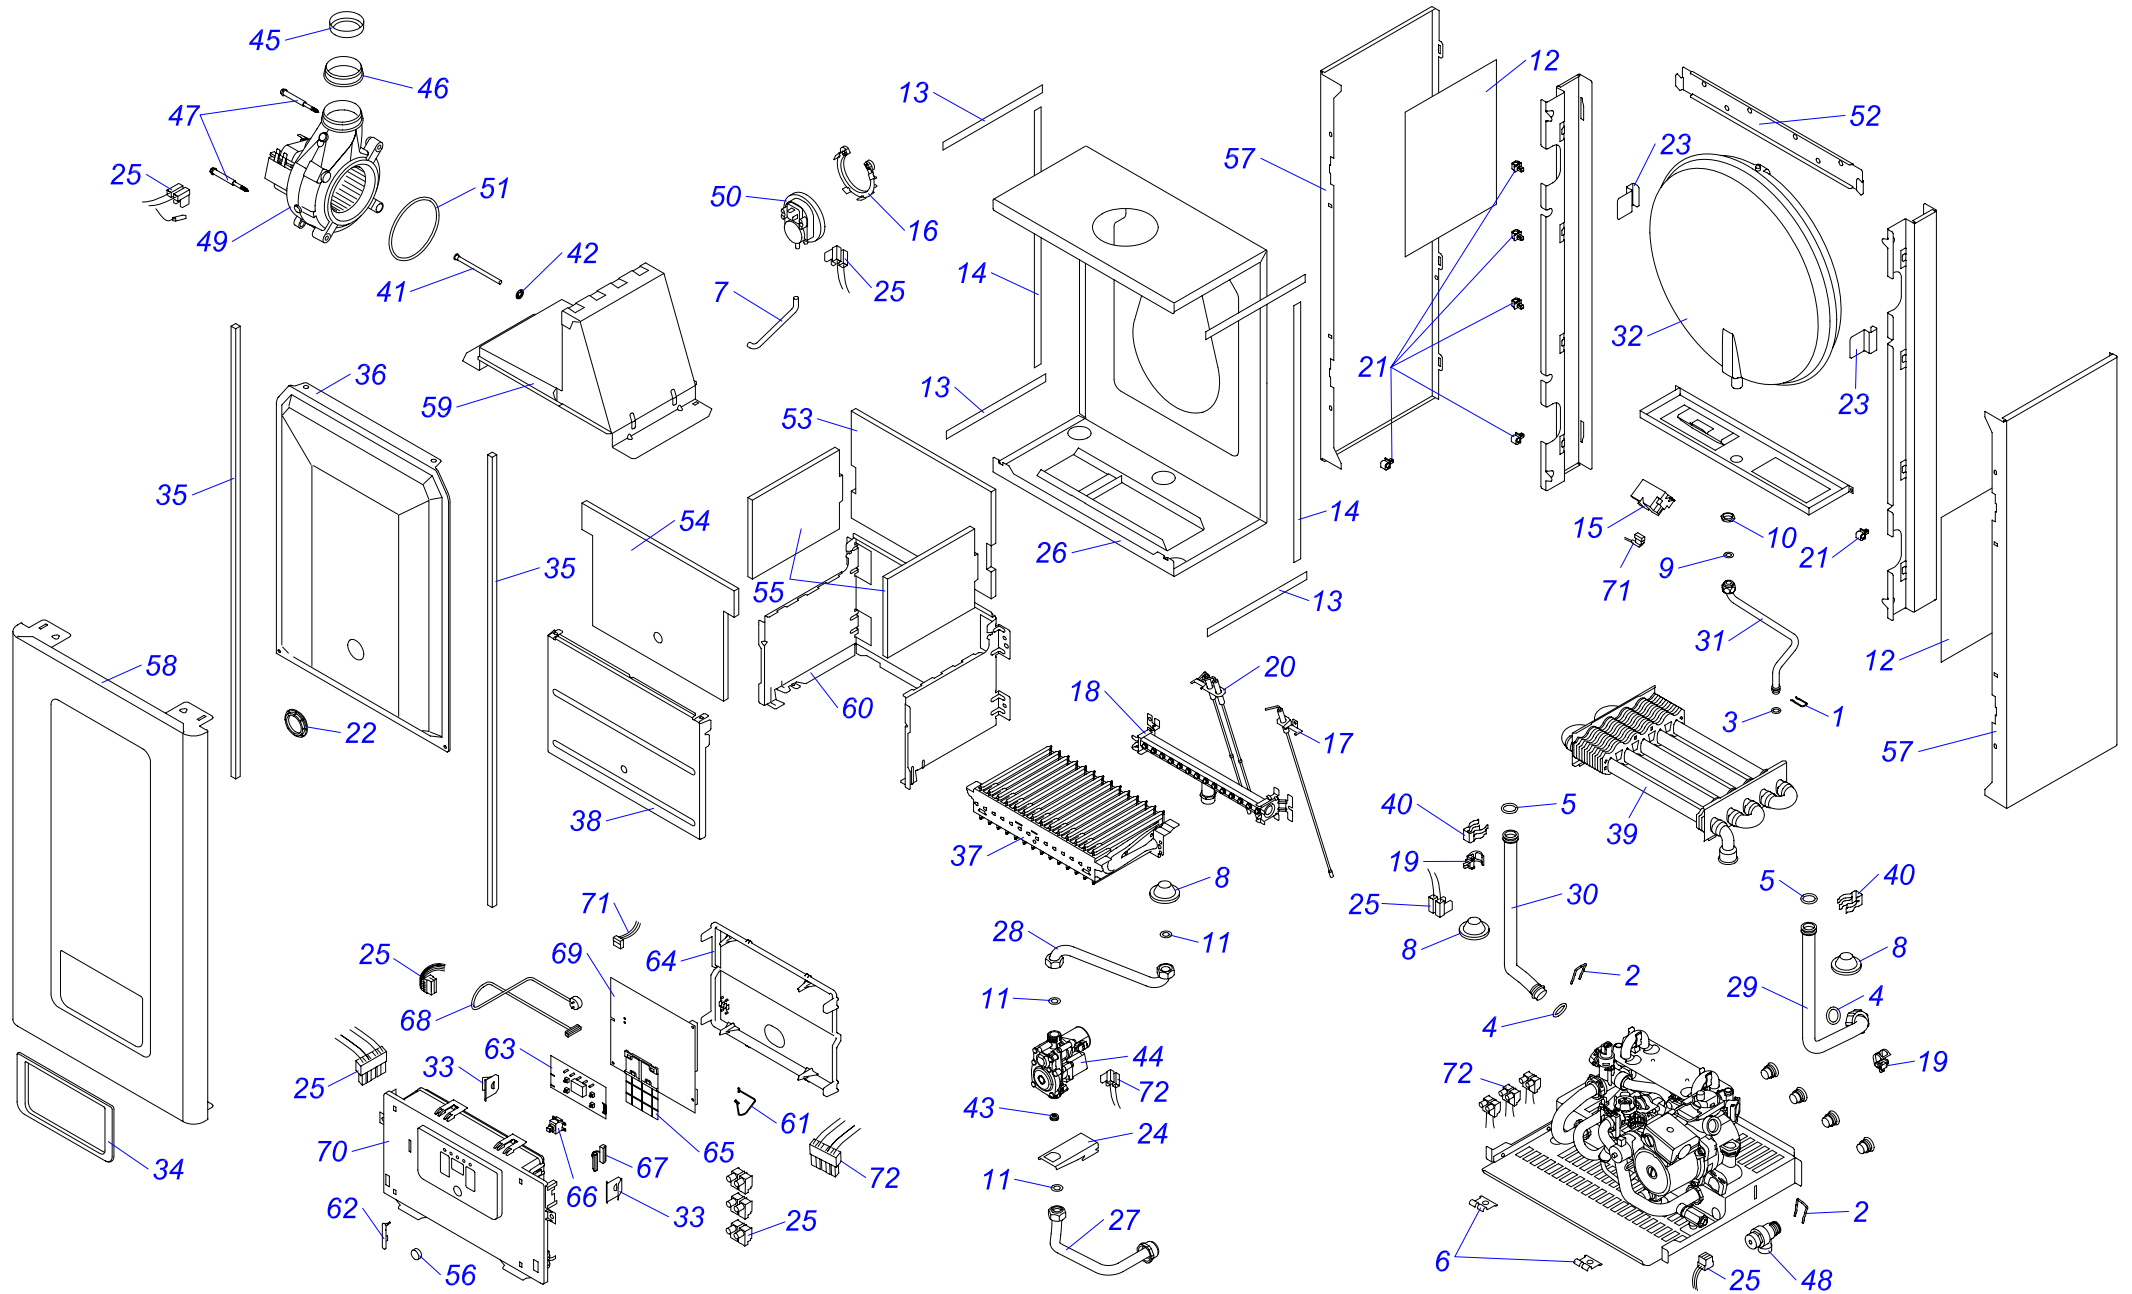

24 KTO 18

24 КТОР 18

№	№ для заказа	Название	№	№ для заказа	Название	№	№ для заказа	Название
1	0020014164	Зажим (x10)	25	0020072162	Жгут проводов	49	2000801920	Вентилятор GR02575
2	0020014176	Зажим D18/20	26	0020049257	Турбокамера v18	50	2000801921	Маностат воздуха НС
3	0020014177	Прокладка 9,6x2,4 (x10)	27	0020049262	Трубка газовая v18	51	A000024264	Прокладка
4	0020014183	Прокладка 19,8 x 3,6 (x10)	28	0020049263	Трубка газовая v18	52	0020068845	Крепежная планка v.18
5	0020020741	Прокладка	29	0020049264	Трубка котла (обратка) v.18секц.	53	0020049302	Изоляция камеры сгорания
6	0020020774	Держатель блока управл.(верх.)	30	0020049265	Трубка котла (подача) v.18	54	0020049303	Изоляция
7	0020033263	Шланг силиконовый к маностату	31	0020061875	Трубка расширител.бака v18	55	0020049304	Изоляция
8	0020033462	Прокладка I326 д.14мм	32	0020049267	Расширительный бак 8л	56	0020038359	Кнопка сетевого выключателя
9	0020033473	Прокладка 15x8x2	33	0020049273	Держатель блока управления	57	0020049259	Панель облицовки (бок.) L+P18
10	0020033836	Гайка 3/8"	34	0020039701	Рамка	58	0020049260	Панель облицовки (перед.) P18
11	0020033932	Прокладка 18x10x2	35	0020049283	Уплотнит.панели обл.10x855x10	59	0020049287	Сборник продуктов сгорания
12	0020034106	Фольга-отражатель - II	36	0020049282	Крышка турбокамеры v.18	60	0020049305	Корпус камеры сгорания 24kW
13	0020035052	Уплотнитель самокл.SM10x15x207	37	0020049285	Горелка	61	0020025183	Жгут проводов ВМУ-А1
14	0020034692	Уплотнитель самокл.10x15x488	38	0020049286	Панель камеры сгорания(перед.)	62	0020049280	Пластиковая заглушка
15	0020034711	Трансформатор розжига ZI62/12	39	0020049288	Теплообменник	63	0020038356	Плата дисплея v.18
16	0020034773	Держатель моностата-НС	40	0020049289	Зажим	64	0020038357	Панель блока управл.(задн.)
17	0020034840	Электрод ионизационный DIN	41	0020049290	Трубка	65	0020038358	Панель защиты сет.выключ.
18	0020044942	Рампа горелки SD 14 рам.1.30DIN	42	0020049291	Диск зажимной	66	0020038360	Сетевой выключатель
19	0020035043	Датчик наружный 18мм-JS3227/17	43	0020049292	Диафрагма 6,30	67	0020038362	Жгут проводов
20	0020035528	Электроды розжига DIN	44	0020049296	Газ.клапан GASTEP4 s reg.	68	0020038361	Сетевой кабель
21	0020035609	Зажим кабельный 0174820	45	0020049297	Дроссельная шайба	69	0020049268	Плата управл. Panther18
22	0020043950	Прокладка	46	0020027892	Прокладка	70	0020038355	Лицевая панель блока управл.
23	0020061874	Держатель расширит.бака	47	0020049299	Винт	71	0020095659	Жгут проводов
24	0020049254	Держатель газового клапана	48	0020014173	Клапан предохран.3 бара	72	0020095664	Жгут проводов 24KXO18